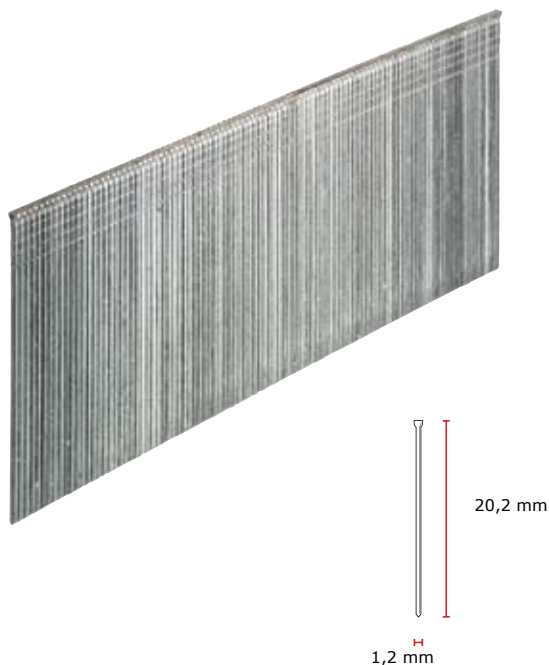

1,2mm brad, gegalvaniseerd**Technische specificaties**

Lengte	20,2 mm
Bevestiging kop type 1	Medium kop
Punthoek (nominaal)	70°
Punt type	Scherpe beitel
Max. striplengte	127 mm
Aantal bevestigingsmiddelen per strip/rol	100-100 Stuks
Rol type 1	Lijm gebonden
Rolhoek	0°
Draaddikte	18 ga.
Draad materiaal	Standaard gegalvaniseerd standaard breuksterkte
Afwerking	standaard

Toepassingen

Fotolijsten, meubeldecoratie, glaslatten, kasten en lades, rotan meubels en algemene afwerking

1,2mm brad, gegalvaniseerd**Logistieke specificaties****Primaire verpakking / Produktverpakking**