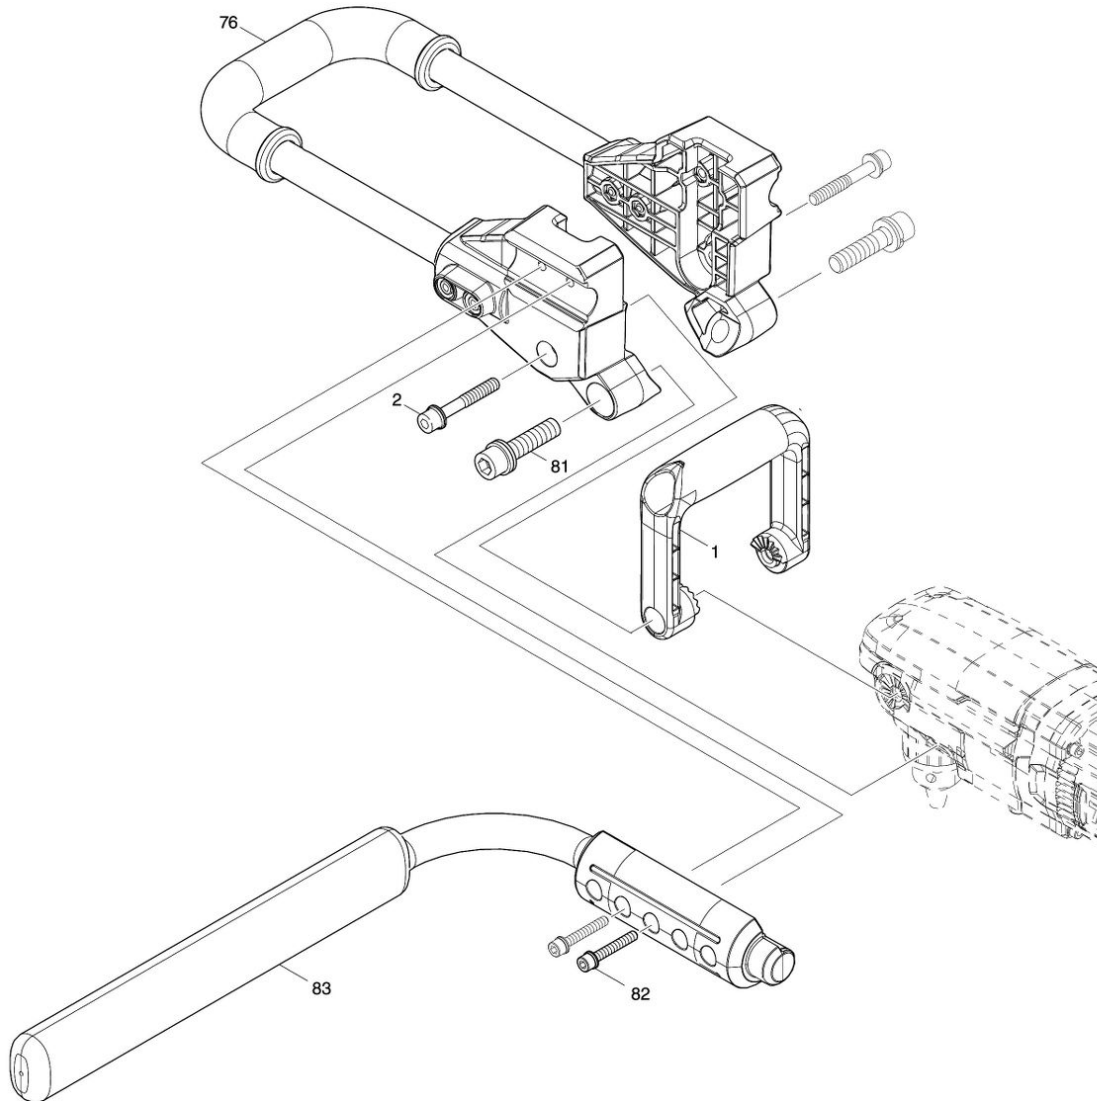

6/7/2021

MAKITA SERVICE INFORMATION

Model No.DG001G CORDLESS EARTH AUGER

Nr.	Part nr.	Name
001	458431-1	Handgreep
002	922453-2	Inbusbout M8X30
003	458430-3	Bovendeksel DDA460
004	266026-4	Tapschroef M4X12Mm Ck A
005	911225-0	Schroef 5X16 Jr3030T A
006	140A21-7	Tandwielhuisdeksel Dda460D
007	213709-7	O-Ring 63 Da4031
008	252267-8	Zeskantmoer M16x22 DDA460
009	253771-0	Sluitring 16 *
010	254032-1	Inlegspie 5
011	227416-6	Tandwiel 40 Da4031
012	213507-9	O-Ring 40
013	257440-5	Bus 17 DDA460
014	211278-2	Kogellager 6203
015	327106-2	As DDA460
016	285842-5	Lager Borgring 36-43 Da3010/11
017	763250-5	Boorkop tandkrans S13 1,0-13,0mm
018	251463-5	Schroef LI M6x22 boork DDA460
019	141D39-9	Tandwielhuis DA001G
020	265695-8	Inbusbout M5x30mm DDA460
024	216022-2	Stalen Kogel 7.0 Hr2400
026	213755-0	O-Ring 75
027	253411-0	Sluitring 6
028	140A23-3	Tandwiel 13C DDA460
029	211228-7	Kogellager 6202Lib A
030	962153-2	Borgring R-35 A
031	140A13-6	Tandwieldrager A DDA460
032	226176-7	Tandwiel 13 DDA460
033	226177-5	Intern tandwiel 40 DDA460
034	223188-1	Nokkenschijf DDA460
035	347365-2	Sluitring 65 DDA460
036	127809-6	Tandwielkast DA001G
037	226175-9	Tandwiel 14 DDA460
038	310876-0	Koppelring DDA460
039	253215-0	Sluitring 8X14X0,5 Mm
040	347366-0	Schakelplaat DDA460
041	231657-8	Trekveer 6 Da4031
042	265628-3	Kruiskopschroef M5 DDA460
043	140A14-4	Tandwieldrager B compleet
044	226174-1	Intern tandwiel 71 DDA460
045	140A12-8	Tandwiel 29 compleet DDA460
046	253412-8	Sluitring 15
047	213755-0	O-Ring 75
048	140A20-9	Motorsteun DDA460
049	213406-5	O-Ring 30
050	961058-3	Borgring S-18 DDF460