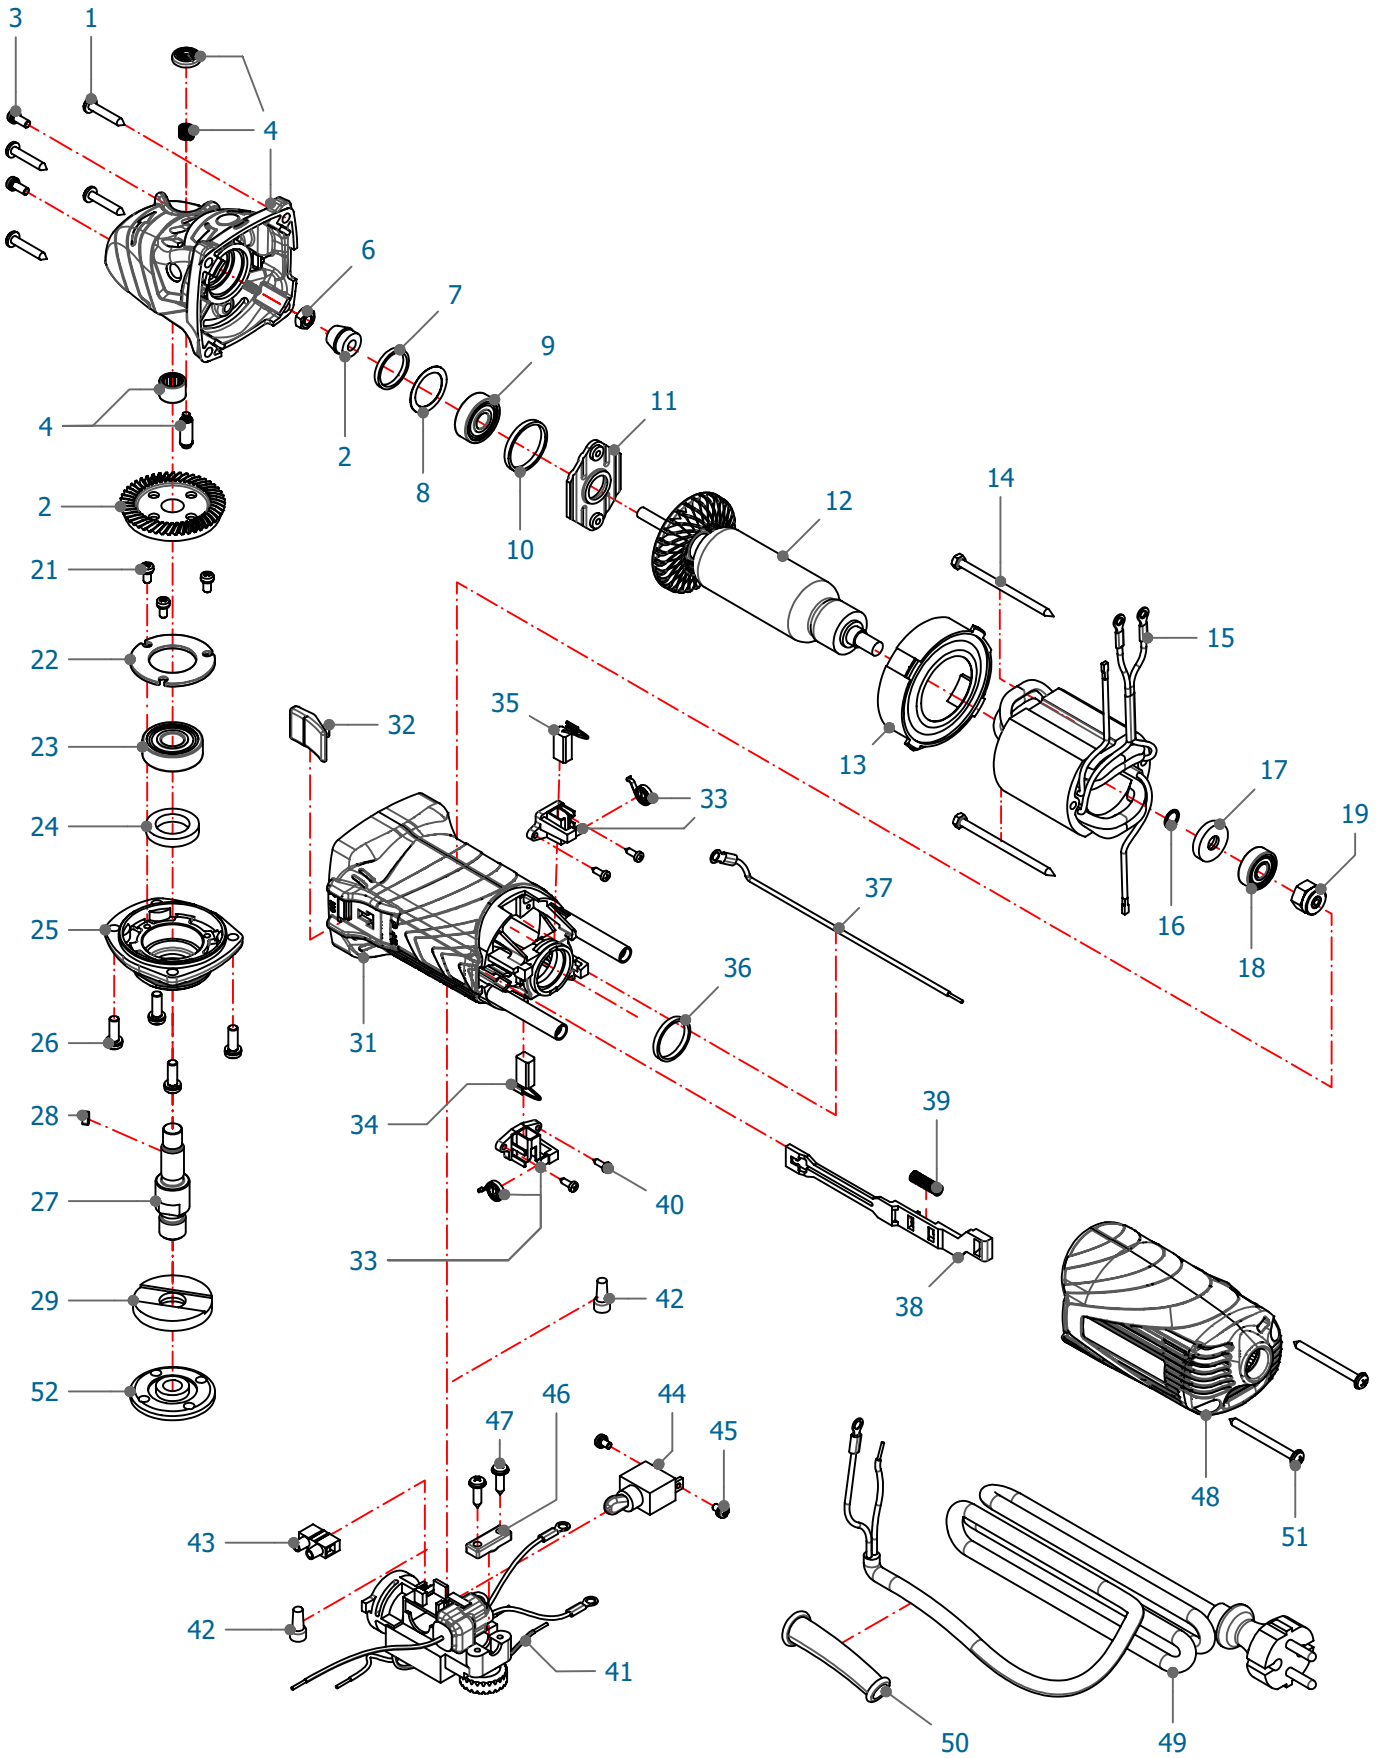

NR.	OMSCHRIJVING	ARTIKELNR.
1	SCHROEVEN	XHI-6C4055
2	VERSNELLING ASS'Y	XHI-6C4068
3	MACHINE SCHROEF ZWART	XHI-6C4058
4	TANDWIELBAK ASS'Y	XHI-6C4063
6	SPECIALE MOER M6	XHI-6C4016
7	ZEGELRING	XHI-6C4012
8	SLUITRING	XHI-6C4006
9	KOGELLAGER VER- ZEGELD (629T12D- DC3PS2-L)	XHI-6C4053
10	RUBBEREN RING	XHI-6C4013
11	BEVESTIGINGSPLAAT	XHI-6C4020
12	ANKER	XHI-6C4014
13	LUCHT GELEIDER	XHI-6C4021
14	SCHROEVEN ZESKANT	XHI-6C4059
15	VELD ASS'Y	XHI-6C4030
16	DRUKRING	XHI-6C4019
17	STOFZEGEL	XHI-6C4017
18	KOGELLAGER (608VVC2PS2L)	XHI-6C4052
19	MAGNEET	XHI-6C4018
21	SCHROEF ZWART	XHI-6C4056
22	LAGERDEKSEL	XHI-6C4005
23	KOGELLAGER SEALED (6201DDCMPS2L)	XHI-6C4054
24	VILT VERPAKKING	XHI-6C4011
25	LAGERHUIS	XHI-6C4002
26	SCHROEF ZWART	XHI-6C4057
27	AANDRIJFAS	XHI-6C4023
28	SPIE 3 X 3 X 8	XHI-6C4028
29	ACHTERFLENS	XHI-6C4025
31	BEHUIZING	XHI-6C4004
32	SCHUIFSCHAKELAAR	XHI-6C4029
33	BORSTELHOUDER ASS'Y	XHI-6C4071
34	KOOLBORSTEL (1PAAR)	XHI-6C4034
35	ZIE NR. 34	ZIE NR. 34
36	RUBBEREN RING	XHI-6C4031
37	INTERNE (HOOFD) DRAAD ASS'Y	XHI-6C4069

NR.	OMSCHRIJVING	ARTIKELNR.
38	SCHUIFBALK	XHI-6C4037
39	VEER	XHI-6C4036
40	SCHROEF	XHI-6C4060
41	CONTROLLER ASS'Y	XHI-6C4038
42	CONNECTOR 50091	XHI-6C4043
43	KROONSTEEN	XHI-6C4040
44	SNAP SCHAKELAAR	XHI-6C4039
45	VERBINDINGSSCHROEF	XHI-6C4061
46	KOORDKLEM	XHI-6C4042
47	SCHROEF (MET FLENS)	XHI-6C4062
48	KAP ACHTERKANT	XHI-6C4003
49	AS DRAAD	XHI-6C4067
50	DRAAD BESCHERMER	XHI-6C4027
51	SCHROEF	XHI-6C4064
52	SCHROEFWIEL	XHI-6C4026