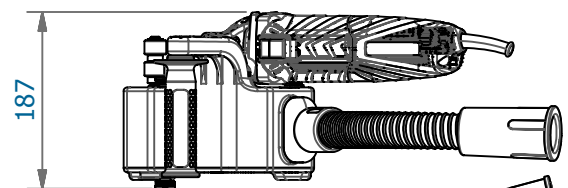

NR.	OMSCHRIJVING	ARTIKELNR.
1	Binnenkap	XAM-6C370040
2	Buitenkap groot	XAM-6C370120
3	Buitenkap klein	XAM-6C370030
4	Afstandshouder	XAM-6C370090
5	Afstandsring X 4	XAM-6C370060
6	Flens 12,2 mm	XAM-6C370220
7	Flens 6 mm	XAM-6C370230
8	Flens 9 mm X 2	XAM-6C370240
9	FLENSCHROEF 4X14-POZIDRIV	XAM-FX4014A0
10	Zijhandgreep	XAM-N14027
11	Zeskantmoer	XST-FM120000
12	Zeskantbout M12x30	XAM-FB2030
13	Zeskant flens bout M8x16	XAM-FBE816
14	Slang	XAM-6C570070
15	Draaiknop M5 BI	XAM-6C170120
16	Draaiknop M5x10	XAM-6C170130
17	Sluitflens	XAM-6C3350
18	Hoofdas	XAM-6C370210
19	Schroef 4,0x20 zelftap- pend X 2	XAM-N14040
20	Sluitring X 8	XAM-FR2080
21	Getande borgring X 2	XAM-FV06T
22	Cilinderschroef sleuf M6x25 X 3	XAM-FZ0325
23	Veer	XAM-6C370110
24	Slangtule conisch 38 mm	XAM-6C57008
25	Slangtule 38 mm	XAM-6C170060
26	Tussenring	XAM-FS0600
27	Sluitring	XST-FS100000
28	Wiel X 6	XAM-6C370070
29	Wielas X 2	XAM-6C370080
30	O-ring X 3	XAM-E4004C
31	Monterring Hitachi	XAM-6C57010
32	Haakse slijper GA15X	XAM-6C400A
33	Serienummerplaat SL -1253	XAM-6C64065
34	Naamplaat	XAM-6C4066

NR.	OMSCHRIJVING	ARTIKELNR.
35	Bescherming serienum- merplaat	XAM-6C4072
36	Steeksleutel 13	XAM-G10540
37	Borgmoersleutel	XAM-6C4050
38	Beitel	XAM-G1052
42	Aluminium koffer	ZVMKSL1253