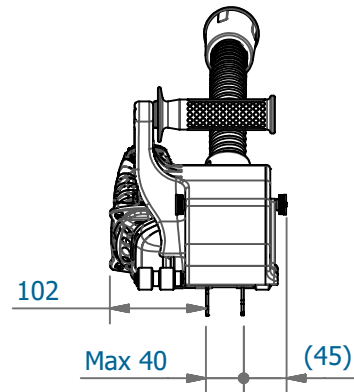

NR.	OMSCHRIJVING	ARTIKELNR.
1	Binnenkap	XAM-6C370040
2	Buitenkap groot	XAM-6C370120
3	Buitenkap klein	XAM-6C370030
4	Afstandshouder	XAM-6C370090
5	Afstandsring X 4	XAM-6C370060
6	Flens 12,2 mm	XAM-6C370220
7	Flens 6 mm	XAM-6C370230
8	Flens 9 mm X 2	XAM-6C370240
9	FLENSCHROEF 4X14-POZIDRIV	XAM-FX4014A0
10	Zijhandgreep	XAM-N14027
11	Zeskantmoer	XST-FM120000
12	Zeskantbout M12x30	XAM-FB2030
13	Zeskant flens bout M8x16	XAM-FBE816
14	Slang	XAM-6C570070
15	Draaiknop M5 BI	XAM-6C170120
16	Draaiknop M5x10	XAM-6C170130
17	Sluitflens	XAM-6C3350
18	Hoofdas	XAM-6C370210
19	Schroef 4,0x20 zelftap- pend X 2	XAM-N14040
20	Sluitring X 8	XAM-FR2080
21	Getande borgring X 2	XAM-FV06T
22	Cilinderschroef sleuf M6x25 X 3	XAM-FZ0325
23	Veer	XAM-6C370110
24	Slangtule conisch 38 mm	XAM-6C57008
25	Slangtule 38 mm	XAM-6C170060
26	Tussenring	XAM-FS0600
27	Sluitring	XST-FS100000
28	Wiel X 6	XAM-6C370070
29	Wielas X 2	XAM-6C370080
30	O-ring X 3	XAM-E4004C
31	Monterring Hitachi	XAM-6C57010
32	Haakse slijper GA15X	XAM-6C400A
33	Serienummerplaat SL -1253	XAM-6C64065
34	Naamplaat	XAM-6C4066

NR.	OMSCHRIJVING	ARTIKELNR.
35	Bescherming serienum- merplaat	XAM-6C4072
36	Steeksleutel 13	XAM-G10540
37	Borgmoersleutel	XAM-6C4050
38	Beitel	XAM-G1052
42	Aluminium koffer	ZVMKSL1253