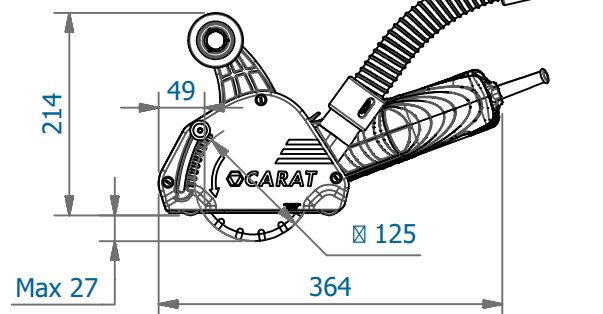

NR.	OMSCHRIJVING	ARTIKELNR.
1	Binnenkap	XAM-6C370040
2	Buitenkap groot	XAM-6C370120
3	Buitenkap klein	XAM-6C370030
4	Afstandshouder	XAM-6C370090
5	Afstandsring X 4	XAM-6C370060
6	Flens 12,2 mm	XAM-6C370220
7	Flens 6 mm	XAM-6C370230
8	Flens 9 mm X 2	XAM-6C370240
9	FLENSCHROEF 4X14-POZIDRIV	XAM-FX4014A0
10	Zijhandgreep	XAM-N14027
11	Zeskantmoer	XST-FM120000
12	Zeskantbout M12x30	XAM-FB2030
13	Zeskant flens bout M8x16	XAM-FBE816
14	Slang	XAM-6C570070
15	Draaiknop M5 BI	XAM-6C170120
16	Draaiknop M5x10	XAM-6C170130
17	Sluitflens	XAM-6C3350
18	Hoofdas	XAM-6C370210
19	Schroef 4,0x20 zelftap- pend X 2	XAM-N14040
20	Sluitring X 8	XAM-FR2080
21	Getande borgring X 2	XAM-FV06T
22	Cilinderschroef sleuf M6x25 X 3	XAM-FZ0325
23	Veer	XAM-6C370110
24	Slangtule conisch 38 mm	XAM-6C57008
25	Slangtule 38 mm	XAM-6C170060
26	Tussenring	XAM-FS0600
27	Sluitring	XST-FS100000
28	Wiel X 6	XAM-6C370070
29	Wielas X 2	XAM-6C370080
30	O-ring X 3	XAM-E4004C
31	Monterring Hitachi	XAM-6C57010
32	Haakse slijper GA15X	XAM-6C400A
33	Serienummerplaat SL -1253	XAM-6C64065
34	Naamplaat	XAM-6C4066

NR.	OMSCHRIJVING	ARTIKELNR.
35	Bescherming serienum- merplaat	XAM-6C4072
36	Steeksleutel 13	XAM-G10540
37	Borgmoersleutel	XAM-6C4050
38	Beitel	XAM-G1052
42	Aluminium koffer	ZVMKSL1253