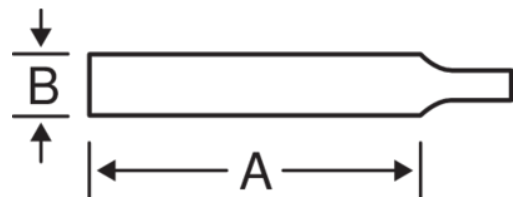

4-186...-2

ERGO™ Extra dunne vijlen met
tweecomponentengreep, half-zoet
gekapt

PRODUCTGEGEVENS

- De handgreep van de vijl is ontwikkeld in overeenstemming met het wetenschappelijke ERGO™-proces voor maximaal comfort met minimale inspanningen
- Comfortabele tweecomponentengreep levert uitstekende grip
- Voor het scherpen van zagen met een universele vertanding
- Vorm: driekant, naar de punt taps toelopend
- Type vertanding: 2 = half-zoet
- Alle kanten enkel gekapt
- Stuksverpakking, op kaart

Follow the Fish!

PRODUCTKENMERKEN

Product	A	B			
4-186-04-2-2	100 mm	6 mm	23	2	65 g
4-186-05-2-2	125 mm	7 mm	21	2	70 g
4-186-06-2-2	150 mm	8,5 mm	20	2	85 g