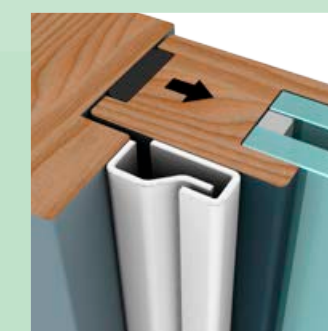

*RAL 7021, zwartgrijs is uitgevoerd in luxe fijnstructuur, voor raamlengtes zie pag. 32

standaard kleuren: wit, bruin, en zwartgrijs fijnstructuur

op bestelling keuze uit veel RAL kleuren

voor voordeuren en naar binnen draaiende deuren

toepasbaar op schuifpuien

montage wijze uitgehokt model

TIPS

- ▶ ook toepasbaar op schuifpuien
- ▶ smal, past vrijwel altijd tussen kozijn en deur
- ▶ uitgebreide mogelijkheden maatwerk, zie pag. 20 t/m 23
- ▶ het SKG vinkje geeft aan dat dit type ook goedgekeurd is als anti flipper profiel
- ▶ voor uitleg klokje/norm, zie pag. 18