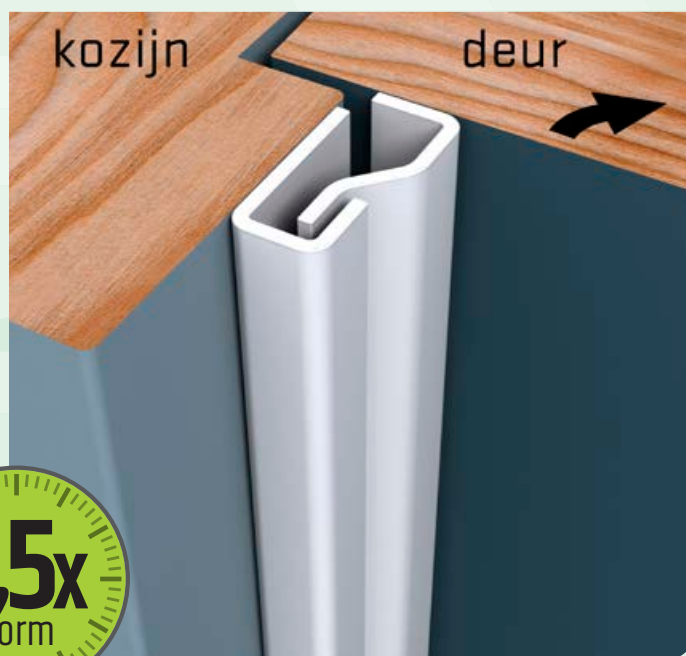

Productkenmerken

- hart van het programma
- voor voordeuren en naar binnen draaiende ramen
- verzinkt staal
- premium epoxycoating: wit RAL9010, bruin RAL8014 en zwartgrijs fijnstructuur RAL7021 [exclusieve kleur/structuur]
- renovatie-lengte 2050mm en nieuwbouw-lengte 2300mm, ook leverbaar in raamlengte 1500mm (zie pag. 32)
- smal model, past bijna altijd tussen kozijn en beslag
- ook toepasbaar op schuifpuien (zie inzetje)
- schroeven onzichtbaar
- PKVW/SKG 11 minuten (=3,5x normering)
- ook goedgekeurd als anti flipper-profiel
- 5 jaar garantie

Montagemateriaal

- 44 spaanplaat Schroeven 4x40mm, verz.kop

Maatwerk

- zie pag. 20 t/m 23 voor het volledige maatwerkprogramma
- keuze uit veel RAL kleuren (zie pag. 8)

type	artikelnummer	lengte (mm)	RAL kleur	SKG	SKG	VEILIG WONEN
Plus Voordeur	1010.141.02	2050	9010 wit	★	✓	✓
Plus Voordeur	1010.141.03	2050	8014 bruin	★	✓	✓
Plus Voordeur	1010.141.04	2050	7021 zwartgrijs*	★	✓	✓
Plus Voordeur	1010.142.02	2300	9010 wit	★	✓	✓
Plus Voordeur	1010.142.03	2300	8014 bruin	★	✓	✓
Plus Voordeur	1010.142.04	2300	7021 zwartgrijs*	★	✓	✓

*RAL 7021, zwartgrijs is uitgevoerd in luxe fijnstructuur, voor raamlengtes zie pag. 32

standaard kleuren: wit, bruin, en zwartgrijs fijnstructuur

op bestelling keuze uit veel RAL kleuren

voor voordeuren en naar binnen draaiende deuren

toepasbaar op schuifpuien

montage wijze uitgehokt model

TIPS

- ▶ ook toepasbaar op schuifpuien
- ▶ smal, past vrijwel altijd tussen kozijn en deur
- ▶ uitgebreide mogelijkheden maatwerk, zie pag. 20 t/m 23
- ▶ het SKG vinkje geeft aan dat dit type ook goedgekeurd is als anti flipper profiel
- ▶ voor uitleg klokje/norm, zie pag. 18