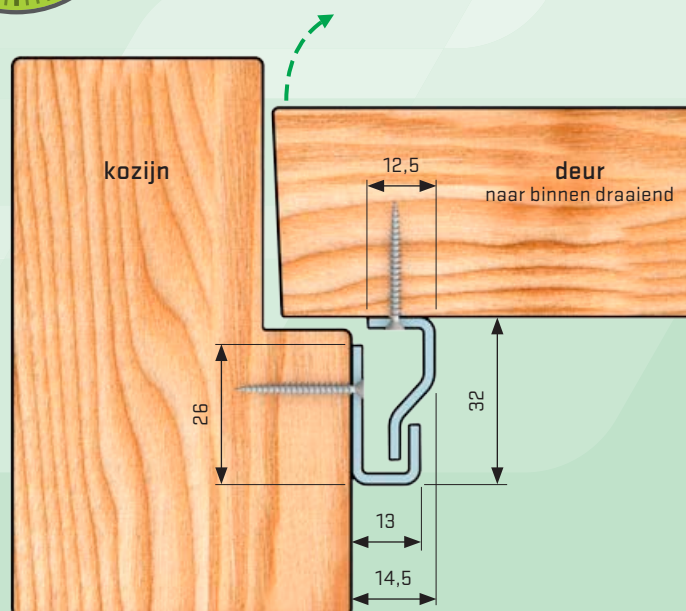

Productkenmerken

- hart van het programma
- voor voordeuren en naar binnen draaiende ramen
- verzinkt staal
- premium epoxycoating: wit RAL9010, bruin RAL8014 en zwartgrijs fijnstructuur RAL7021 [exclusieve kleur/structuur]
- renovatie-lengte 2050mm en nieuwbouw-lengte 2300mm, ook leverbaar in raamlengte 1500mm (zie pag. 32)
- smal model, past bijna altijd tussen kozijn en beslag
- ook toepasbaar op schuifpuien (zie inzetje)
- schroeven onzichtbaar
- PKVW/SKG 11 minuten (=3,5x normering)
- ook goedgekeurd als anti flipper-profiel
- 5 jaar garantie

Montagemateriaal

- 44 spaanplaat Schroeven 4x40mm, verz.kop

Maatwerk

- zie pag. 20 t/m 23 voor het volledige maatwerkprogramma
- keuze uit veel RAL kleuren (zie pag. 8)

type	artikelnummer	lengte (mm)	RAL kleur	SKG	SKG	VEILIG WONEN
Plus Voordeur	1010.141.02	2050	9010 wit	★	✓	✓
Plus Voordeur	1010.141.03	2050	8014 bruin	★	✓	✓
Plus Voordeur	1010.141.04	2050	7021 zwartgrijs*	★	✓	✓
Plus Voordeur	1010.142.02	2300	9010 wit	★	✓	✓
Plus Voordeur	1010.142.03	2300	8014 bruin	★	✓	✓
Plus Voordeur	1010.142.04	2300	7021 zwartgrijs*	★	✓	✓

toepasbaar op schuifpuien

montage wijze uitgehokt model

TIPS

- ▶ ook toepasbaar op schuifpuien
- ▶ smal, past vrijwel altijd tussen kozijn en deur
- ▶ uitgebreide mogelijkheden maatwerk, zie pag. 20 t/m 23
- ▶ het SKG vinkje geeft aan dat dit type ook goedgekeurd is als anti flipper profiel
- ▶ voor uitleg klokje/norm, zie pag. 18