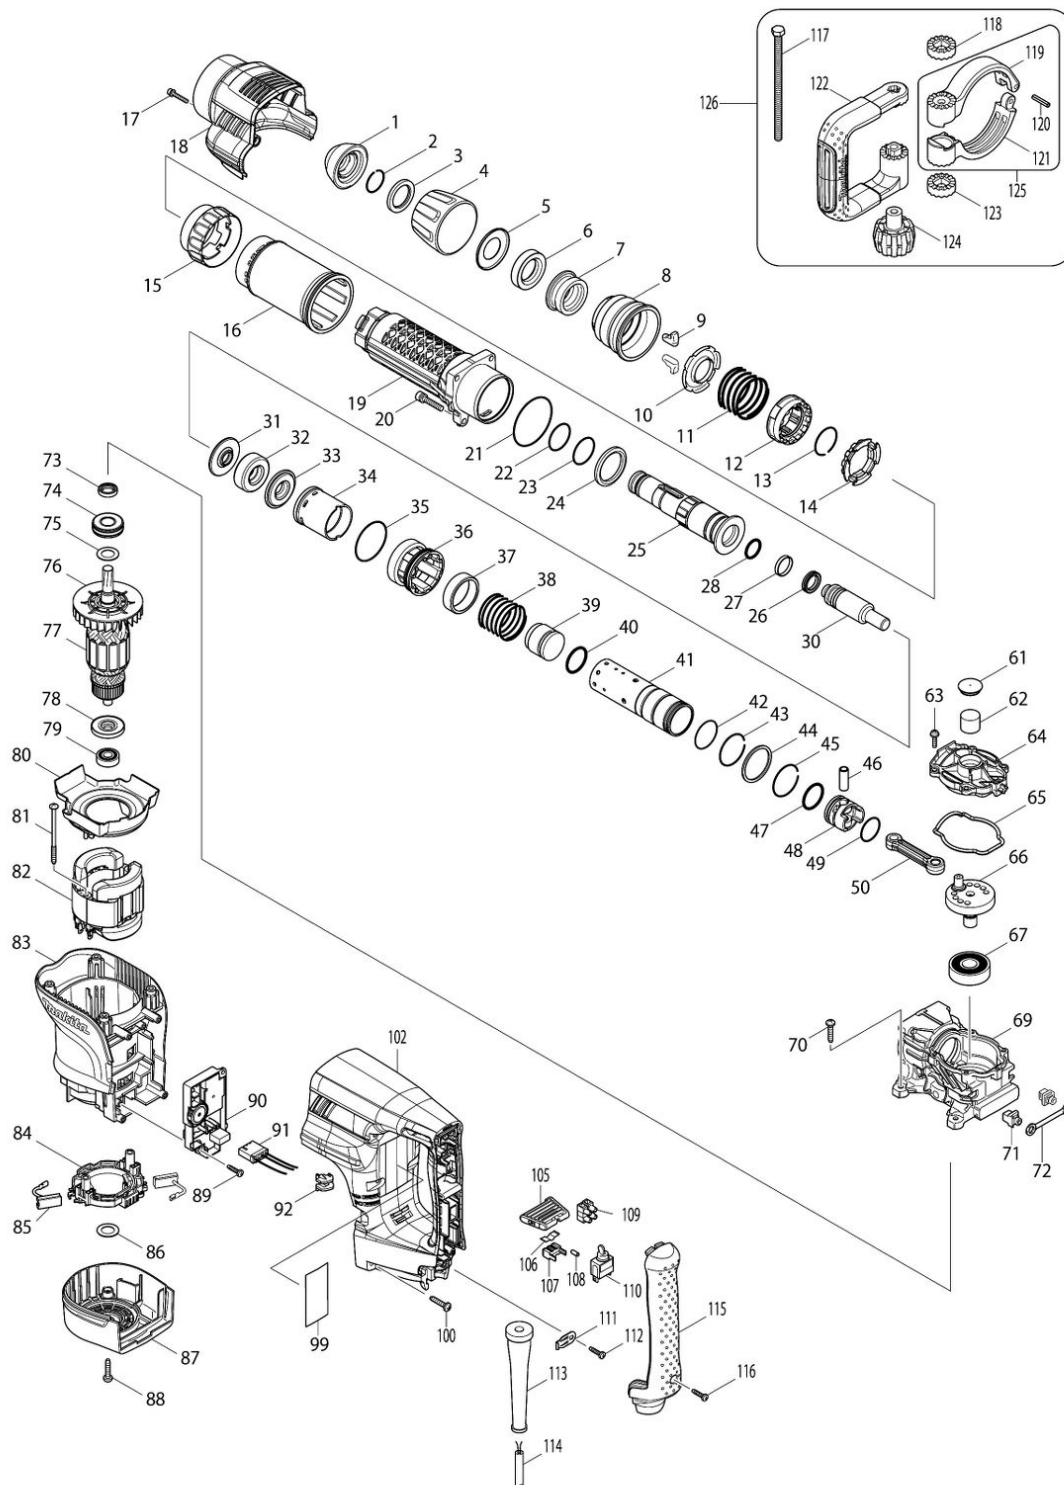

Model No.HM1101C DEMOLITION HAMMER

Nr.	Part nr.	Name
-----	----------	------