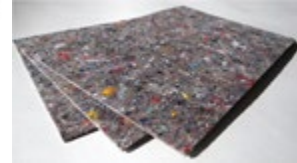

Leginstructie

PrimaCover Defend

Artikel nr.:

900029

Sterk gecompriëerde en vernadelde viltplaat, ca. 5mm dik.

- ◆ Uiterst resistent
- ◆ Grote vlakken snel, efficiënt en langdurig beschermen
- ◆ Beschermt tegen sterke mechanische belasting zoals rolsteigers, heftrucks, vallende voorwerpen, enz.
- ◆ Eenvoudig te leggen en te verwijderen, herbruikbaar

**Toepassingsbereik**

- ◆ Afdekplaat geschikt voor harde oppervlakken binnen en buiten, voor vlakke prefab betonelementen; voor textiele vloerbedekkingen; voor alle vlakke oppervlakken die door ambachtslieden beloopbaar zijn.
- ◆ Dampdoorlatend, geschikt voor vochtige ondergronden zoals dekvloer, natuursteen, parket, houten vloerdelen, keramische tegels, etc..
- ◆ Op veel plaatsen een alternatief voor spaanplaat.