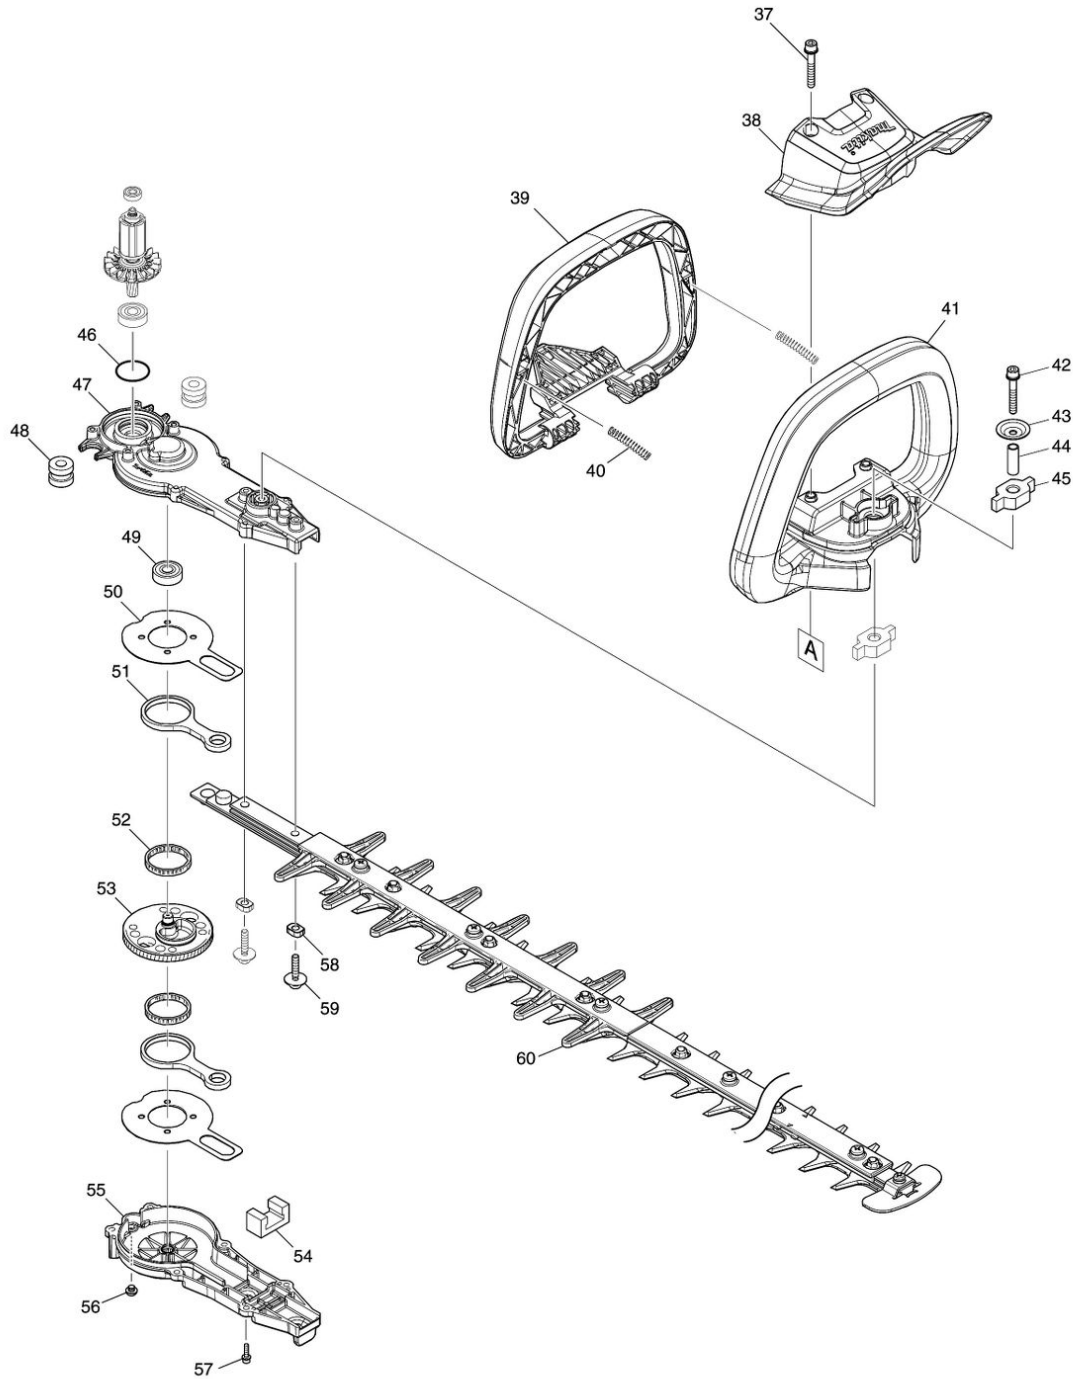

6/7/2021

MAKITA SERVICE INFORMATION

Model No.UH009G 750MM CORDLESS HEDGE TRIMMER

Nr.	Part nr.	Name
001	458406-0	Blokkeerhendel L DUH501
002	183T66-6	Handgreepset UH004G
002C10	263005-3	Rubber Pen 6
002C20	8034N8-3	Label Let op UH007G
003	141D66-6	Schakelcircuit E UH004-009G
003C10	8034K3-2	Label A/U UH007G
004	140W63-3	Circuit UX01G
005	458570-7	Schuifplaat DUH501
006	458405-2	Blokkeerarm DUH501
007	234204-4	Drukveer 8 Ht2350D
008	651083-9	Schakelaar C3Xa-1Pspm Dsp600
009	458403-6	Deblokkeer handel DUH501
010	413792-6	Schakelhendel R UH004-009G
011	232454-5	Torsieveer 10 DUH501
012	620E88-0	Controller UH008/9G
012C10	688163-8	Lijn Filter Bfs441
012C20	688164-6	Lijn Filter CI102D
013	632P64-8	Aansluitunit HR001G
014	811J67-1	Label serienr UH009G
015	183T66-6	Handgreepset UH004G
015C10	263005-3	Rubber Pen 6
015C20	8034N8-3	Label Let op UH007G
016	266326-2	Tap Schroef 4X18Mm
017	458407-8	Blokkeerhendel R DUH501
018	266326-2	Tap Schroef 4X18Mm
019	811J63-9	Naamplaat UH009G
020	8025F3-0	Label XGT UX01G
021	183S95-3	Motorhuisset UH004-009G
021C10	424344-8	Stootbuffer Ms246.4
022	651083-9	Schakelaar C3Xa-1Pspm Dsp600
023	183S95-3	Motorhuisset UH004-009G
023C10	424344-8	Stootbuffer Ms246.4
024	266326-2	Tap Schroef 4X18Mm
025	266326-2	Tap Schroef 4X18Mm
026	422261-6	Rubber bus DUH501
027	911526-6	Schroef 4X16 A
028	183S94-5	Motorhuisset UH004-009G
029	183S94-5	Motorhuisset UH004-009G
030	266326-2	Tap Schroef 4X18Mm
031	266490-9	Parker Pt2X6
032	629A75-2	Anker UH004-009G
033	652069-6	Kruiskop Schroef M3X6
034	211157-4	Kogellager 695ZZ A
035	519694-5	Anker assy UH004/5/8/9G
036	210005-4	Kogellager 608Ddw A
037	265182-7	Schroef 5X25