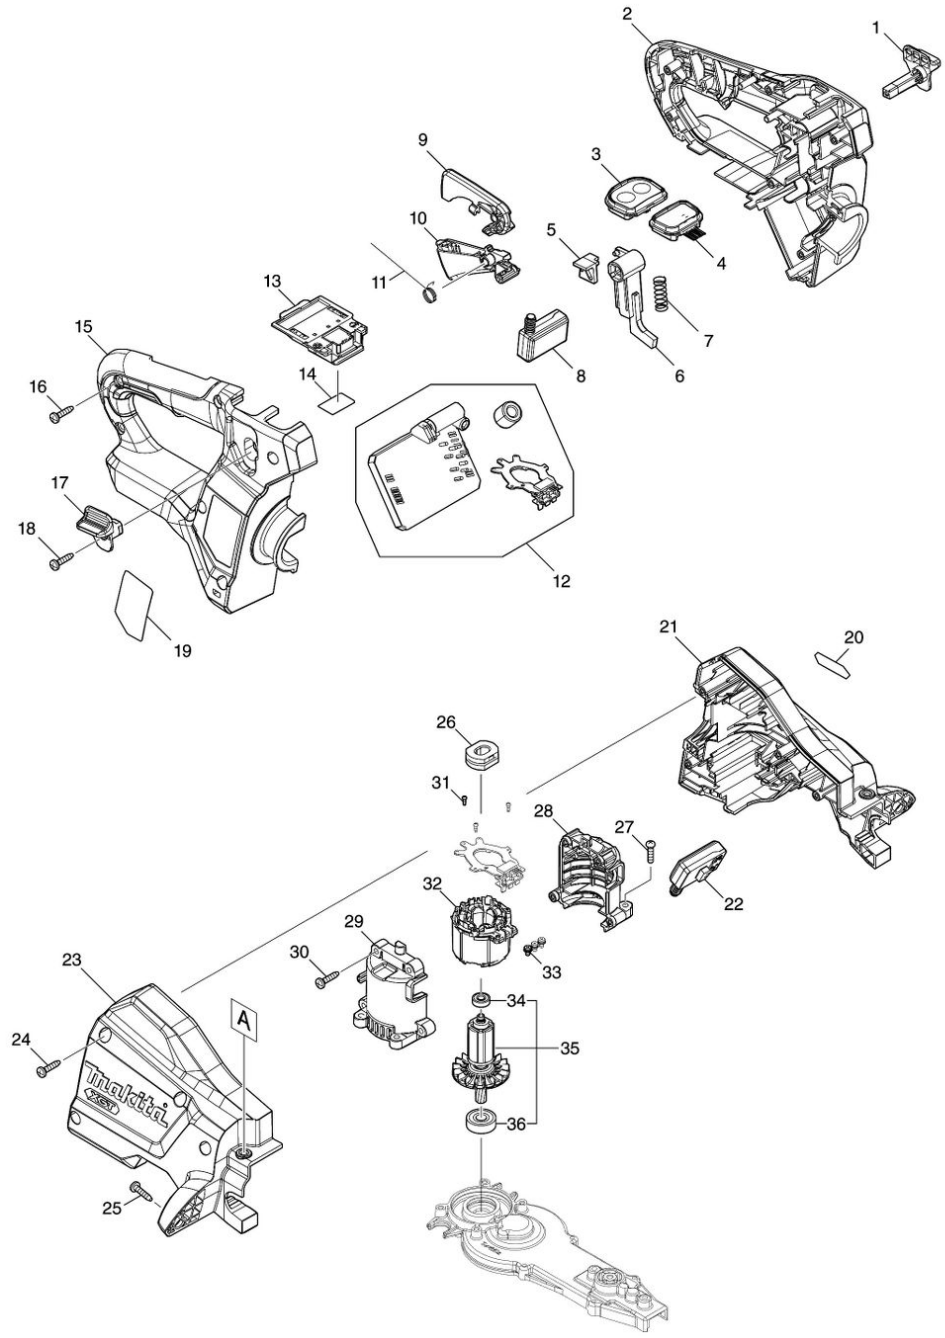

## Model No.UH009G 750MM CORDLESS HEDGE TRIMMER

Nr.	Part nr.	Name
001	458406-0	Blokkeerhendel L DUH501
002	183T66-6	Handgreepset UH004G
002C10	263005-3	Rubber Pen 6
002C20	8034N8-3	Label Let op UH007G
003	141D66-6	Schakelcircuit E UH004-009G
003C10	8034K3-2	Label A/U UH007G
004	140W63-3	Circuit UX01G
005	458570-7	Schuifplaat DUH501
006	458405-2	Blokkeerarm DUH501
007	234204-4	Drukveer 8 Ht2350D
008	651083-9	Schakelaar C3Xa-1Pspm Dsp600
009	458403-6	Deblokkeer handel DUH501
010	413792-6	Schakelhendel R UH004-009G
011	232454-5	Torsieveer 10 DUH501
012	620E88-0	Controller UH008/9G
012C10	688163-8	Lijn Filter Bfs441
012C20	688164-6	Lijn Filter CI102D
013	632P64-8	Aansluitunit HR001G
014	811J67-1	Label serienr UH009G
015	183T66-6	Handgreepset UH004G
015C10	263005-3	Rubber Pen 6
015C20	8034N8-3	Label Let op UH007G
016	266326-2	Tap Schroef 4X18Mm
017	458407-8	Blokkeerhendel R DUH501
018	266326-2	Tap Schroef 4X18Mm
019	811J63-9	Naamplaat UH009G
020	8025F3-0	Label XGT UX01G
021	183S95-3	Motorhuisset UH004-009G
021C10	424344-8	Stootbuffer Ms246.4
022	651083-9	Schakelaar C3Xa-1Pspm Dsp600
023	183S95-3	Motorhuisset UH004-009G
023C10	424344-8	Stootbuffer Ms246.4
024	266326-2	Tap Schroef 4X18Mm
025	266326-2	Tap Schroef 4X18Mm
026	422261-6	Rubber bus DUH501
027	911526-6	Schroef 4X16 A
028	183S94-5	Motorhuisset UH004-009G
029	183S94-5	Motorhuisset UH004-009G
030	266326-2	Tap Schroef 4X18Mm
031	266490-9	Parker Pt2X6
032	629A75-2	Anker UH004-009G
033	652069-6	Kruiskop Schroef M3X6
034	211157-4	Kogellager 695ZZ A
035	519694-5	Anker assy UH004/5/8/9G
036	210005-4	Kogellager 608Ddw A
037	265182-7	Schroef 5X25