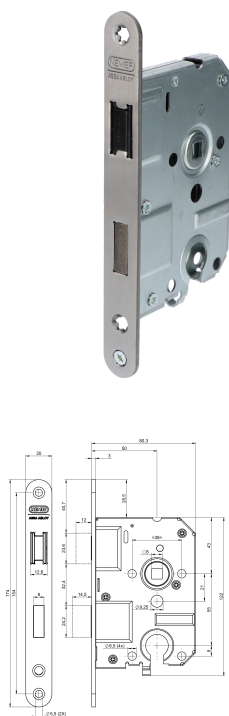

Mechanische sloten

Binnendeursloten

Magneetsloten

1269/77-50 bulk per 10

Experience a safer and more open world

Nemef®

Omschrijving

Deurslot DM50mm, PC55mm, kruk gat 8mm, voorplaat RVS 20x174mm afgerond, magneet dagschoot, zwart vernikkelde messing nachtschoot, bulkverpakking, per 10 stuks verpakt, DR1+2+3+4.

Geschikt voor afsluitbare binnendeuren in de woningbouw. Slot met dag & nachtschoot. Standaard slotkast met afgeronde voorplaat en magneet dagschoot.

Eigenschappen

- Magneet dagschoot van zwart kunststof.
- Sluiten zonder weerstand.
- Geen zichtbare sluitplaat of beschadiging op het kozijn.
- Voor rechts en links draaiende deuren, omleggen van de dagschoot is niet nodig.
- Rvs of staal zwart gelakte afgeronde voorplaat
- Zwart vernikkelde messing nachtschoot
- Staal verzinkte slotkast.
- Bewezen 1200 serie kwaliteits-constructie voor lange probleemloze werking.
- Bulk verpakking per 10 of per 50 stuks.
- Bijpassende sluitkom SK1269

Artikelnaam	Art.nr	Model voorplaat	Afmetingen voorplaat (mm)	Materiaal voorplaat	Afstand (mm)	Doornmaat (mm)	Draairichting
1269/77-50 bulk per 10	P001112017-350-010	afgerond	20 x 174	rvs	55	50	1/2/3/4