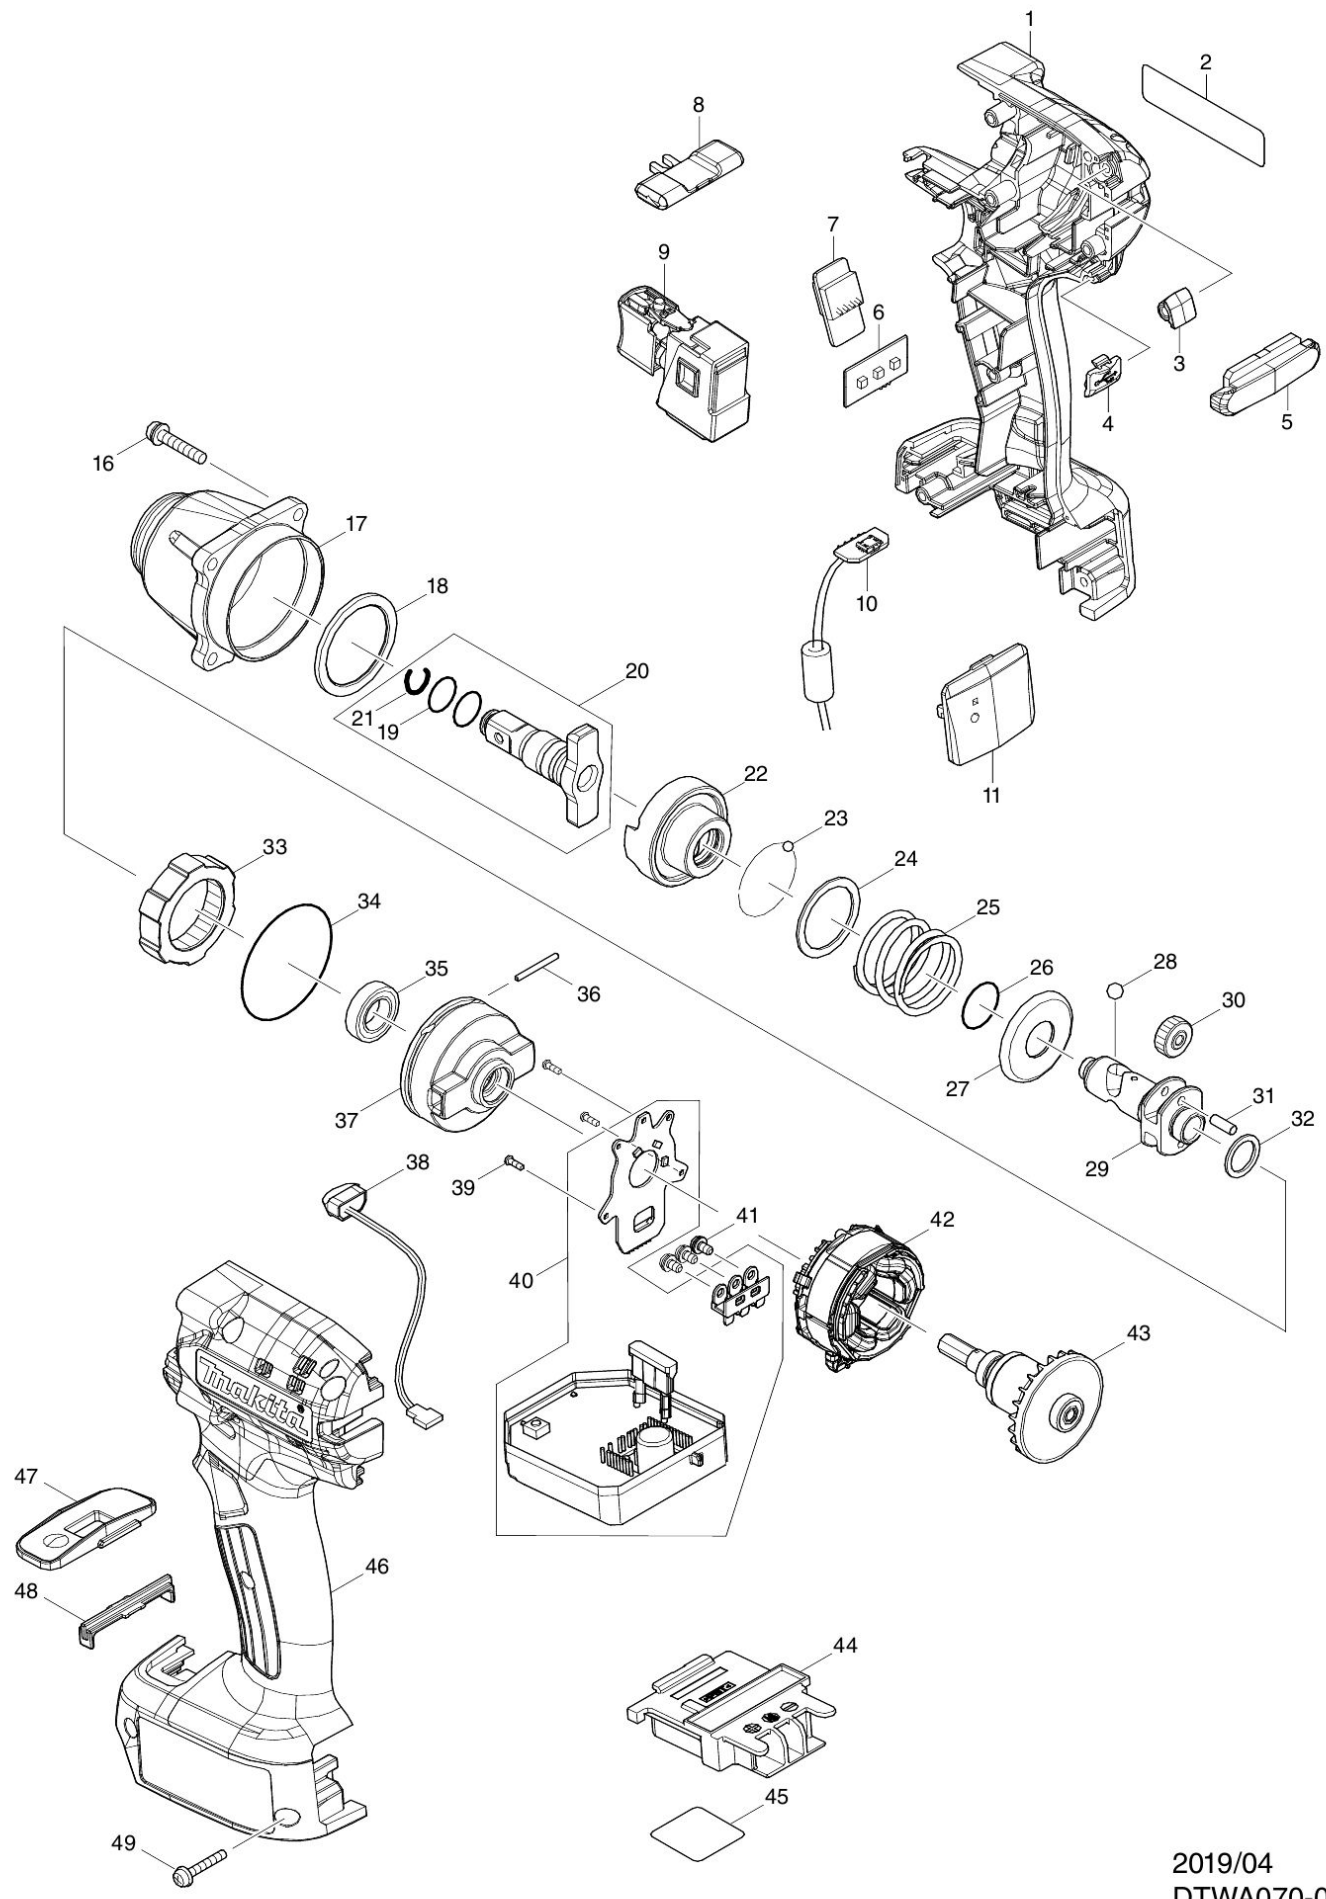

Nr.	Part nr.	Name
001	183P02-8	Motorhuisset DTDA040 P
001C10	263005-3	Rubber Pen 6 AC320H P
001C20	931002-4	Zeskantmoer M3
002	855U74-0	Serienr label DTWA070
003	459415-2	Afdekkap wit
004	144709-5	Afdekkap Usb Dft127F
005	457484-7	Lens Dft085F
006	620A98-3	Licht circuit DTD040
007	620A97-5	Buzzer circuit DTDA-serie
008	455053-8	Schakelknop Re Li Dtd137 148
009	140L08-5	Schakelaar cpl DTDA140
009C10	422465-0	Schakelaarkap DTDA series
010	620A99-1	USB circuit DTDA-series
011	459402-1	Afdekkap
016	265145-3	Schroef M4X22
017	140L07-7	Slaghuis C DTWA070
017C10	210177-5	Kogellager 68/14LLU DTDA serie
017C20	213380-7	O-Ring 24 Hr2440/50 A
017C30	267063-1	Sluistring 18mm DTDA series
017C40	962113-4	Seegering R24 Btp140 A
018	261160-5	Sluistring nylon 30mm DTD171
019	213118-0	O-Ring 12 Hr5210C
020	136118-2	Aambeeld E 9.5 DTW070
021	231964-9	Veerring 7 Btl062/63
022	327343-8	Slagstuk B DTDA070
023	216040-0	Stalen Kogel 3.5 A
024	267175-0	Platte Ring 24 Btd132
025	232524-0	Drukveer 25 A DTWA070
026	213541-9	O-ring 14mm
027	267851-6	Schotelring 14 Btw104Z
028	216041-8	Stalen Kogel 5.6 A
029	327354-3	As A DTWA070
030	226896-3	Tandwiel 16 DTWA/DTDA-series
031	256173-9	Pen 3.5
032	267104-3	Sluistring 12 Bhr240/241
033	226895-5	Tandwiel 39 DTDA-series
034	213561-3	O-Ring 42
035	210112-3	Kogellager 6801Llb TD0100 P
036	256555-5	Pin 2mm DTDA-series
037	459400-5	Tandwielkast DTDA-serie
038	620521-2	Led-Circuit Dtd170
039	266490-9	Parker Ck 2X6Mm DDF483 P
040	620A32-3	Controller DTWA070
041	652069-6	Kruiskop Schroef M3X6
042	629417-4	Veld DTWA070
043	619572-0	Motor DTWA070/DTDA070

<b>Nr.</b>	<b>Part nr.</b>	<b>Name</b>
044	643850-6	Aansluitunit Bcl142D (3 Cont.)
045	855U79-0	Naamplaat DTWA070
046	183P02-8	Motorhuisset DTDA040 P
046C10	263005-3	Rubber Pen 6 AC320H P
046C20	931002-4	Zeskantmoer M3
047	140L10-8	Indicatiepl. WIT DTDA070
047C10	819J53-6	Indicatie wit DTDA070
048	459424-1	Stopper DTDA-serie
049	251581-9	Schroef M30x20