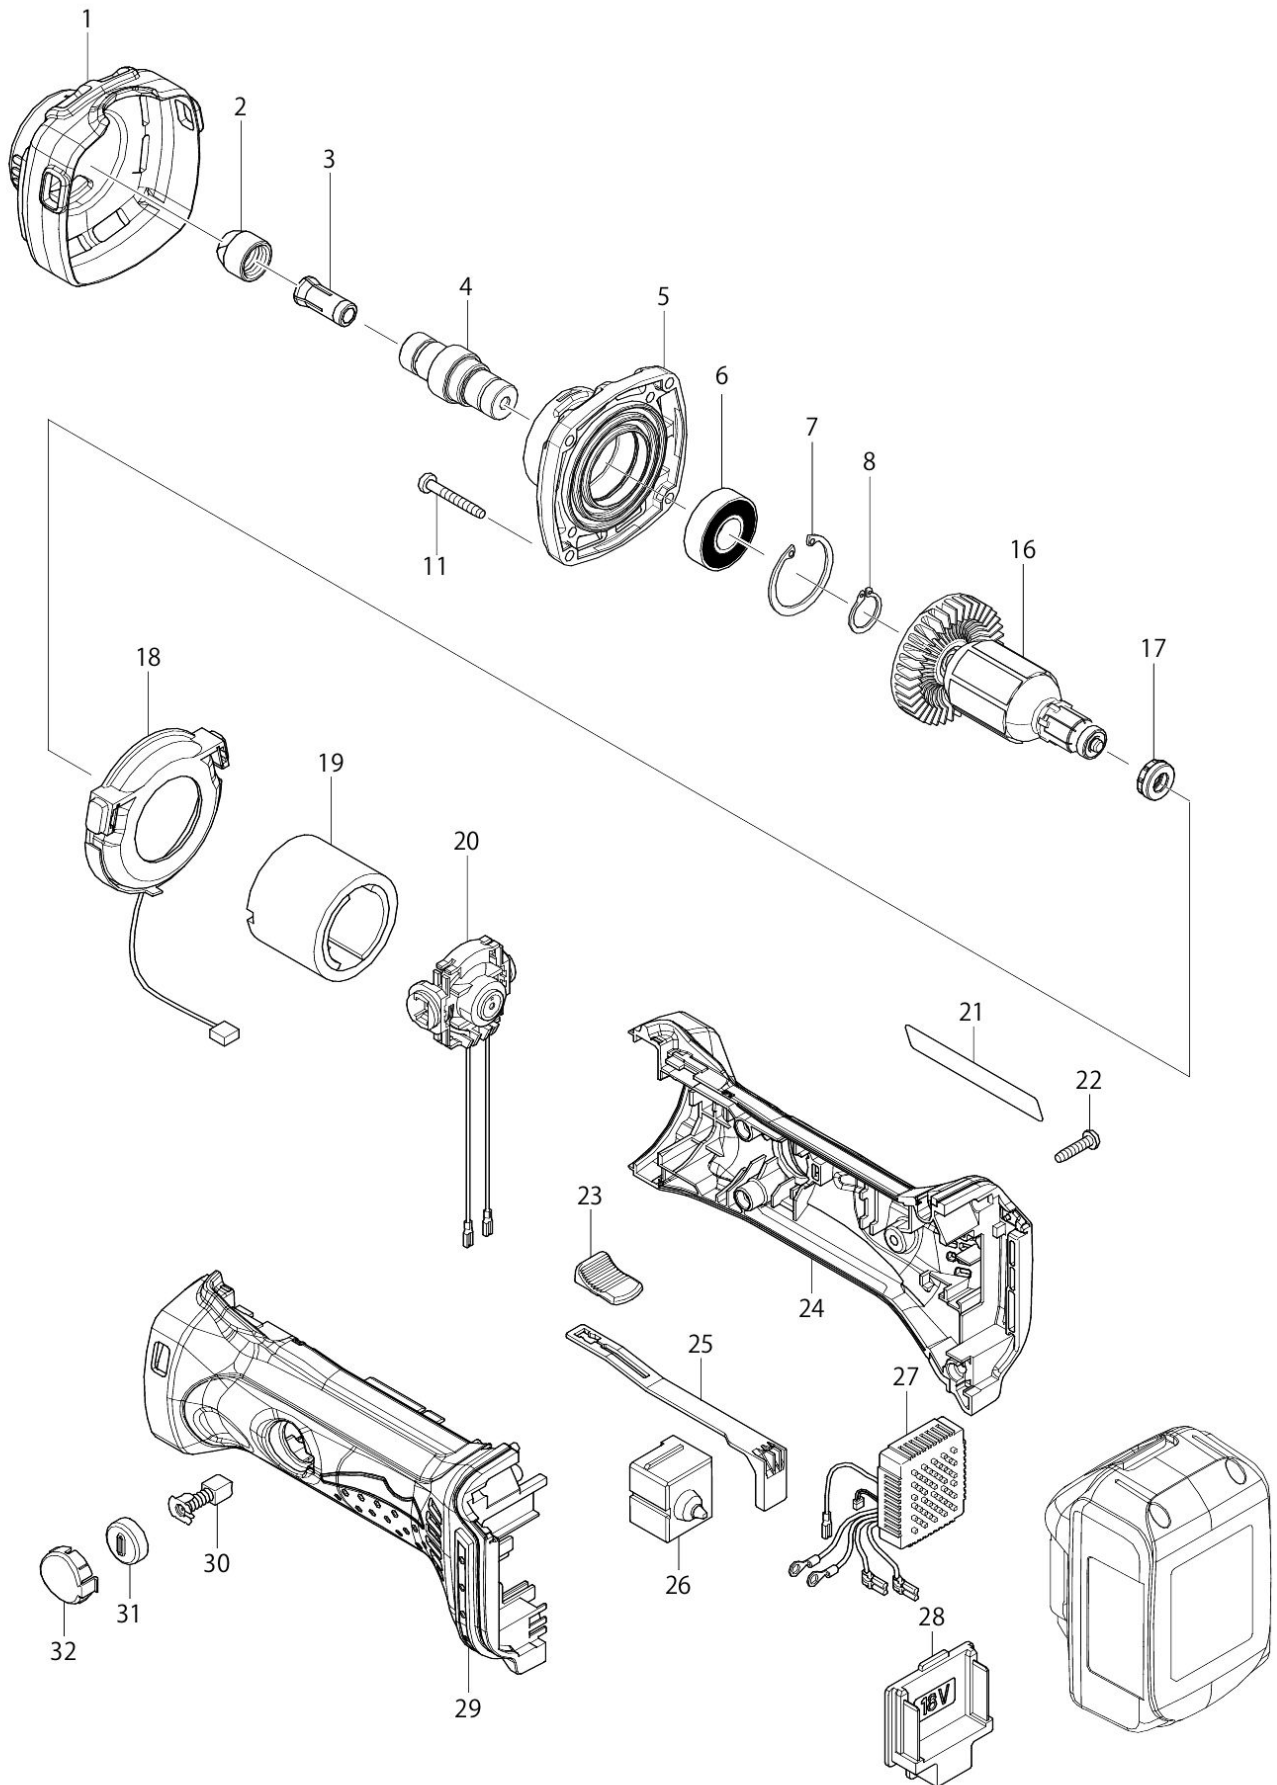

# Partdrawing for DGD801Z - Rechte slijper

2014/02  
DGD801

<b>Nr.</b>	<b>Part nr.</b>	<b>Name</b>
001	424381-2	Isolatiekap DGD801
002	763668-0	Spanmoer rechte slijper
003	763670-3	Spantang 6mm rechte slijper
004	326011-0	As DGD801
005	140091-0	Lagerhuis DGD801
005C10	262118-7	Viltring 18 Ga7020
006	211237-6	Kogellager 6002LLb P
007	962151-6	Borgring R-32 A
008	961055-9	Borgring S-15
011	266324-6	Tap Schroef 4X22Mm
016	619285-3	Anker DGD801
017	421977-0	Rubber Ring 13 Bga452
018	631714-6	Led-Circuit Bga452
019	638627-2	Magneet Unit Bgd800 A
020	638921-2	Koolborstelhouder Bga452 A
021	815P39-4	Naamplaat DGD801
022	265995-6	Tapschroef 4X18 P
023	419566-3	Schakelknop Bga452 A
024	187843-8	Behuizing Set Dga452 (3-Cont)
024C10	263005-3	Rubber Pen 6
025	419519-2	Schakelaarhandel Bga452
026	650579-7	Schakelaar Bga452
027	620243-4	Toerenregeling Dga452 3-Cont
028	644808-8	Aansluitunit Bhr241 (3 Cont) A
029	187843-8	Behuizing Set Dga452 (3-Cont)
029C10	263005-3	Rubber Pen 6
030	191971-3	Koolborstel Set Cb-430 A
031	643929-3	Koolborsteldop Bga452
032	419518-4	Koolborstelafdekkap Bga452