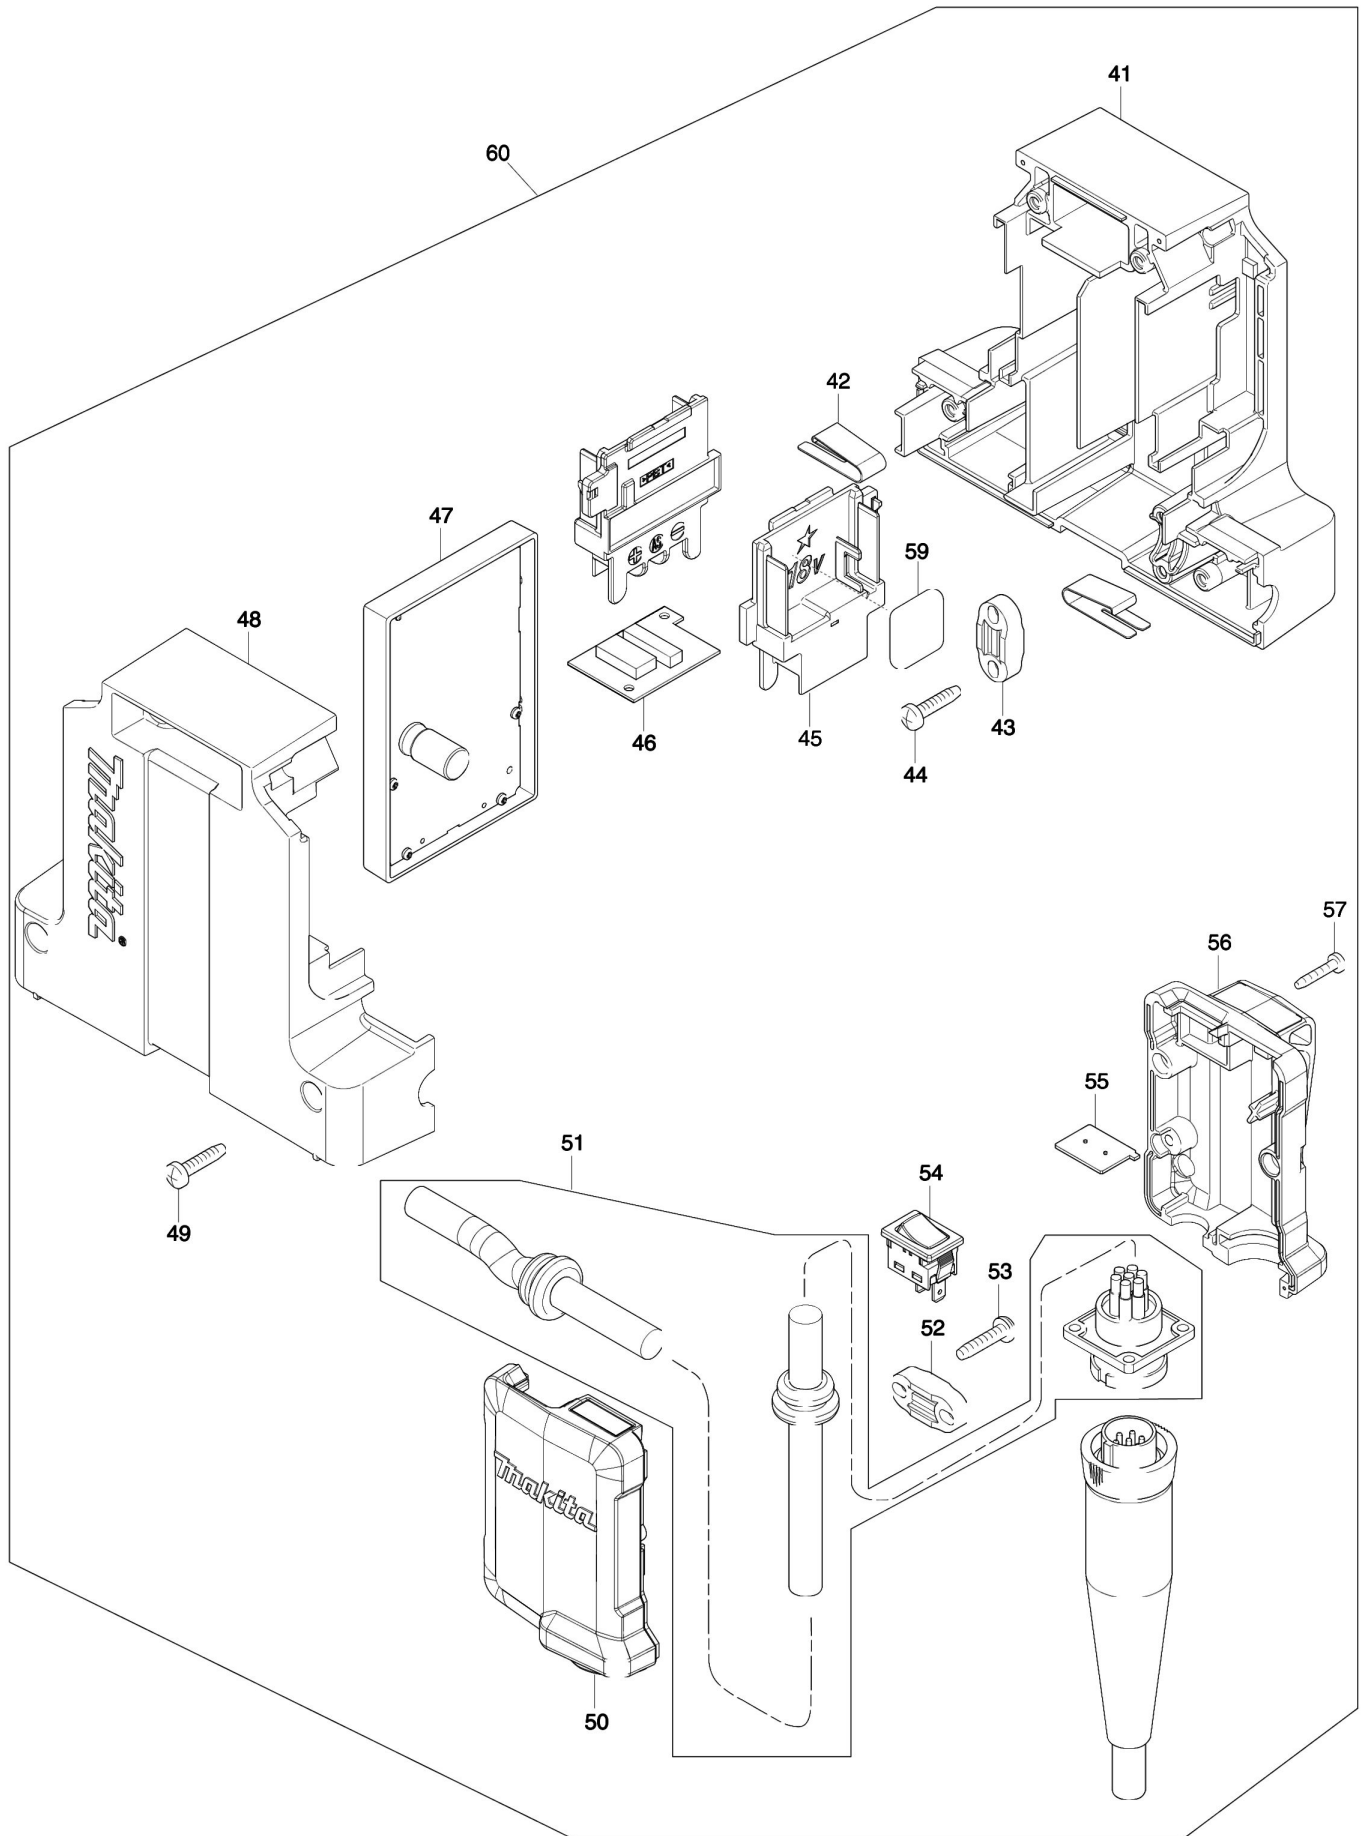

Nr.	Part nr.	Name
001	251490-2	Inbusbout M5X14Mm Dup361D A
002	855F93-6	Naamplaat DUP362
003	456209-6	Motorhuisdeel Dup361
005	251474-0	Met.Schroef M8
006	199168-8	Bovenmes U hard
007	199169-6	Ondermes L hard
008	213034-6	O-Ring 3
009	346940-1	Blokkeerplaat Up361
010	266557-3	Inbusbout M3X8Mm
011	264118-3	Moer M8
012	266786-8	Inbusbout M2X10Mm Bdf459
013	456218-5	Afdekkap B Dup361
014	961011-9	Stopring E-4
015	347165-0	Koppel Arm Dup361 A
016	256568-6	Vlakpin 5Mm Up361
017	251484-7	Kraagschroef Ar3733
018	456215-1	Hefboom Ar3733
019	216031-1	Stalen Kogel 2,3Mm An-Series
020	233491-2	Drukveer 2
021	688189-0	Veld 2X18V Dup361
022	266999-1	Stelschroef M3X4Mm Ar3733
023	231397-8	Drukveer 4
024	123536-3	Schakelknop Assy Dup361
025	456217-7	Afdekkap A Dup361
026	127142-6	Tuimelaar assy DUP362
027	912012-0	Schroef M3X10Mm Dub361
028	226866-2	Intern Tandwiel 49 DUP362
029	226865-4	Tandwiel 19 DUP362
030	253810-6	Platte Ring 12
031	911006-2	Schroef 3X8 P
032	319349-0	Motorsteun Dub361
033	629397-4	Motor 18V DUP362
034	620459-1	Sub Controller Dup361
035	456211-9	Motorhuisdeel Dup361
036	911028-2	Schroef 3X16 Dub361
037	143935-3	Voorhuis Dup361 A
037	807L80-7	Indicatielabel Ar3733
037C10	807L80-7	Indicatielabel Ar3733
038	266980-2	Met. Schroef M3X Dub361
041	183B69-2	Motorhuis Dup361
041	183B69-2	Motorhuis Dup361
042	232267-4	Bladveer 18V
042	232267-4	Bladveer 18V
043	687053-2	Klemstrip A
043	687053-2	Klemstrip A
044	265995-6	Tapschroef 4X18 A
044	265995-6	Tapschroef 4X18 A
045	643523-1	Aansluitunit Bcl182D(3 Cont) A
045	643899-6	Aansluitunit Bcl182D(3 Cont) P