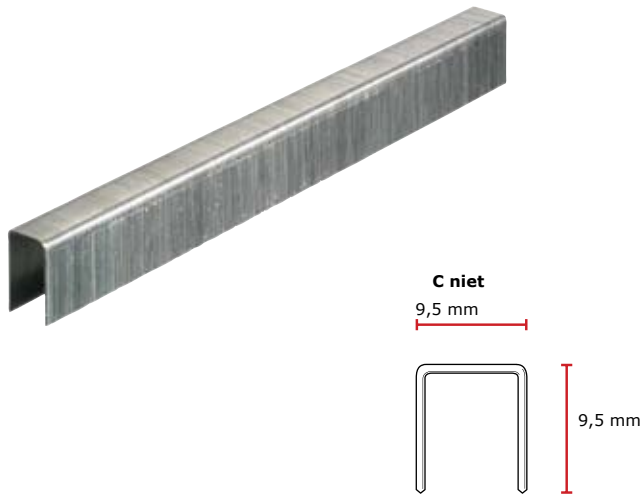

## C niet gegalvaniseerd, grootverpakking, RAL kleur

### Technische specificaties

Niet-poot lengte nominaal	9,5 mm
Niet-poot lengte min max	9,35 - 9,7 mm
Niet-poot lengte verschil	0,25 mm
Niet-kroon breedte nominaal	9,5 mm
Niet-breedte	0,75 mm
Niet-binnen breedte	7,7 mm
Niet-draad afmeting	0,675 mm
Niet-dikte	0,54 mm
Niet-cross walk tol.	0,33 mm
Punthoek (nominaal)	90°
Punt type	Beitel
Max. striplengte	137,38 mm
Rol type 1	Lijm gebonden
Rolhoek	0°
Draaddikte	22 ga.
Draad materiaal	Standaard gegalvaniseerd standaard breuksterkte
Afwerking	Gekleurd