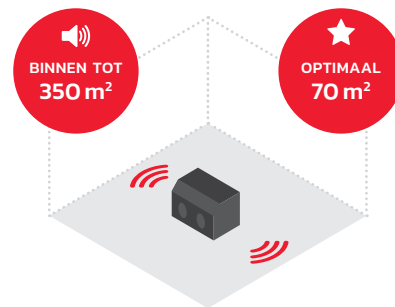

Vormgegeven in
een compacte
behuizing

11.5
cm

15.5
cm

22.5
cm

GEWICHT
2.1 KG

De Audisse is er voor
de meeste werk- en
plezier situaties

KAN MIDDELGROTE RUIMTES VULLEN

SENSATIONELE SOUND BINNEN 10 METER