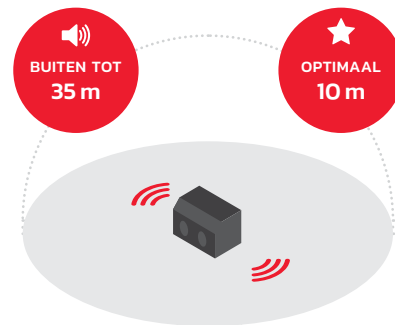

Vormgegeven in
een compacte
behuizing

11.5
cm

15.5
cm

22.5
cm

GEWICHT
2.1 KG

De Audisse is er voor
de meeste werk- en
plezier situaties

KAN MIDDELGROTE RUIMTES VULLEN

SENSATIONELE SOUND BINNEN 10 METER