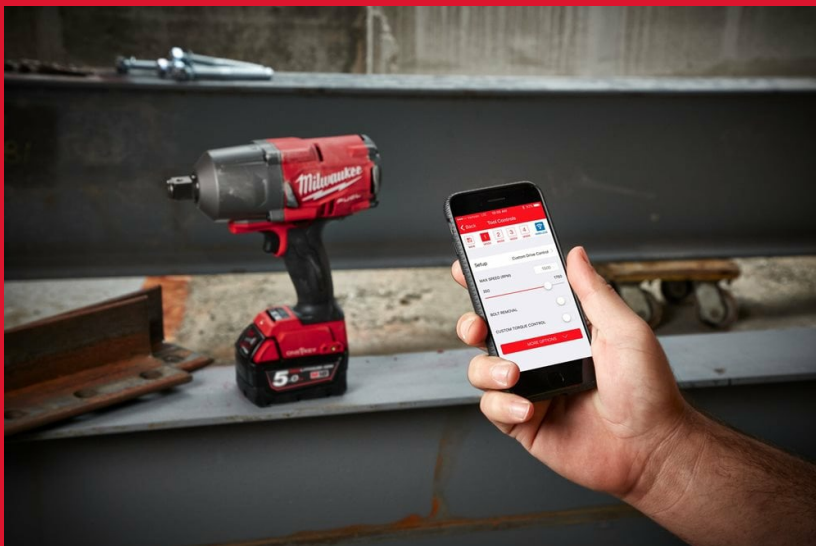

M18 ONEFHIWF34-502X

M18 FUEL™ ONE-KEY™ 3/4" SLAGMOERSLEUTEL MET FRICTIERING

- De M18 FUEL™ slagmoersleutel met ONE-KEY™ technologie levert 1627 Nm koppel in een compact formaat van 213 mm, wat werken op moeilijk bereikbare plaatsen toegankelijk maakt
- De 4-Mode DRIVE CONTROL kan de gebruiker binnen vier verschillende snelheids- en koppelinstellingen schakelen om de veelzijdigheid van de applicatie te benutten
- Mode 4 bout verwijderen, zorgt voor maximaal koppel van 2034 Nm en verschuift naar 750 omw/min voor ongeëvenaarde controle
- Geïntegreerde sensor verbetert de consistente herhaling van de gekozen koppelinstelling
- ONE-KEY™ tool tracking & security biedt een gratis cloud-gebaseerd tracking netwerk en inventarisbeheerplatform voor uw gereedschap. ONE-KEY™ beschikt ook over een functie voor vergrendeling op afstand. De aanpassingsfunctie biedt de mogelijkheid tot het nauwkeurige aanpassen van uw tool voor de juiste toepassing
- Het DNA van ons FUEL™ platform herdefinieert het evenwicht van snoerloze technologieën. MILWAUKEE®'s POWERSTATE™ koolborstelloze motor, REDLITHIUM™ accu technologie en REDLINK PLUS™ hardware en software intelligentie zorgen voor een uitstekend vermogen, een lange werkduur en duurzaamheid
- 3/4" wrijvingsring ontvangst
- Flexibel accusysteem: werkt met alle MILWAUKEE® M18™ accu's

REDLITHIUM™

Onbelast toerental (omw/min)	0-800/0-1300/0-1800/0-1800
Slagfrequentie (per min)	0-850/0-1850/0-2400/0-2400
Max. koppel (Nm)	702/1138/1627/1627
Losbreekkoppel (Nm)	2034
Gewicht incl. accu [kg]	3.5 (M18 B5)
Kit inbegrepen	2 x M18 B5 Accu's, M12-18 FC Lader, HD Box
Artikelnummer	4933459730