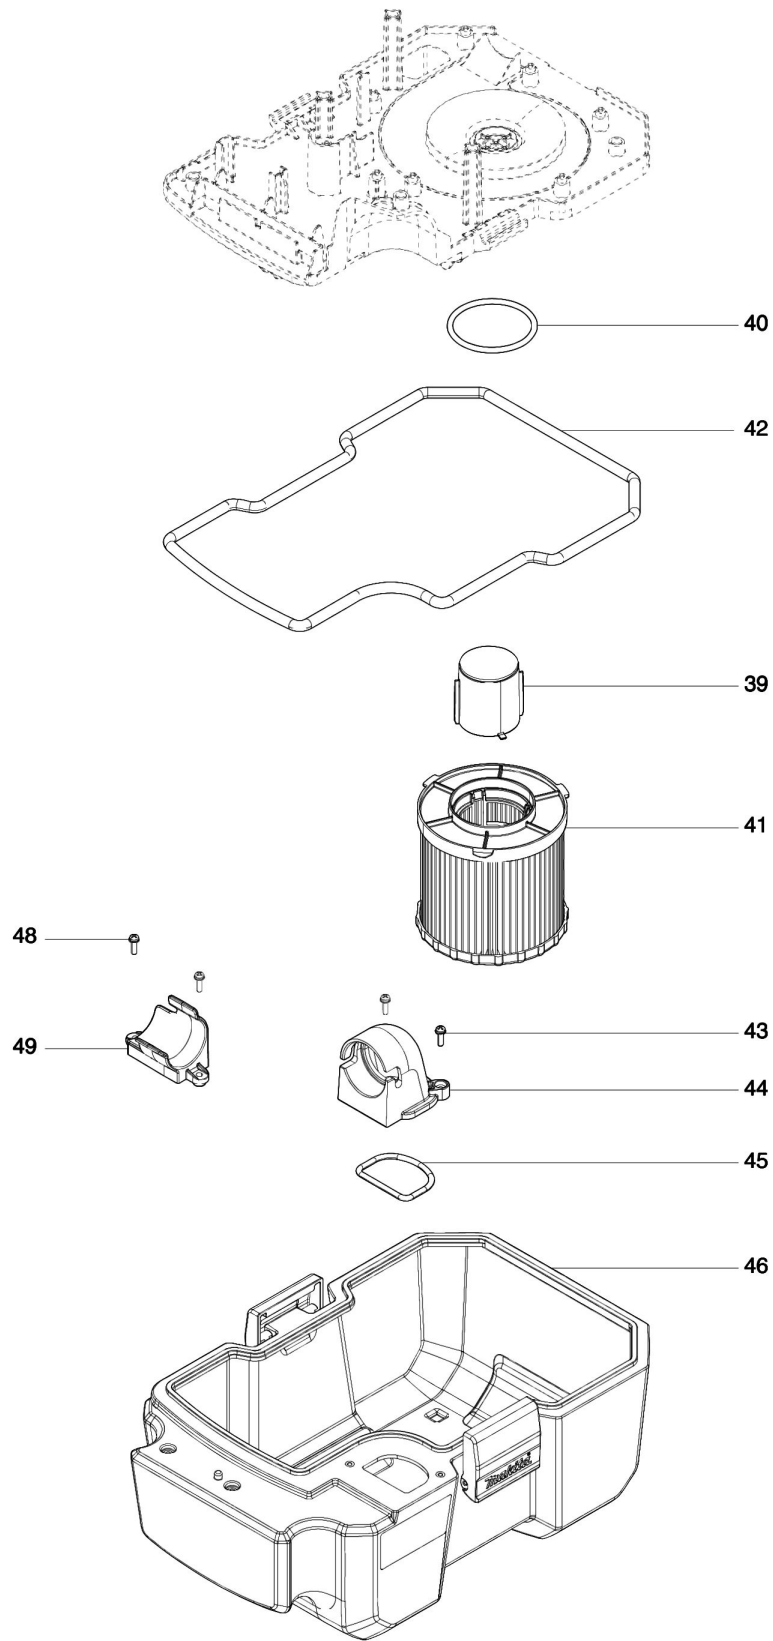

Nr.	Part nr.	Name
001	140G64-5	Accudeksel DVC750L
001	891978-6	Waarschuingslabel Vc2510L
002	266326-2	Tap Schroef 4X18Mm
003	422368-8	Pakkingring E DVC750L
005	183K69-6	Aansluitunithuis VDC750L
006	644809-6	Aansluitunit Djr186
007	183K69-6	Aansluitunithuis VDC750L
008	266326-2	Tap Schroef 4X18Mm
009	140G02-7	Bovenhuis DVC750L
010	458886-0	Handgreep DVC750L
011	266326-2	Tap Schroef 4X18Mm
012	451343-7	Schakelaar Houder Vc2510L
013	651382-9	Schakelaar 1703 DVC750L
014	961062-2	Borg Ring E12 Vc2510L
015	213176-6	O-Ring 14 Hm1214C
016	140G01-9	Basisplaat schakelaar DVC750L
016	818F81-4	Label indicatie DVC750L
017	457857-4	Schakelaarhandel DVC750L
018	686023-8	KABELSCHOENKAPJE
019	620A05-6	Indicatie circuit DVC750
020	620A06-4	Controller DVC750L
021	266490-9	Parker Pt2X6
022	652069-6	Kruiskop Schroef M3X6
023	629385-1	Anker 18V DVC750L
024	619540-3	Anker 18V DVC750L
025	266326-2	Tap Schroef 4X18Mm
026	183K70-1	Motordeksel DVC750L
027	183K70-1	Motordeksel DVC750L
028	313062-2	Tussenflens Dvc260
029	266326-2	Tap Schroef 4X18Mm
030	458973-5	Waaierdekselgeleider DVC750L
031	458883-6	Waaierdeksel DVC750L
032	266326-2	Tap Schroef 4X18Mm
033	240178-9	Waaier 104 Dvc862
034	253752-4	Sluitring 8
035	931303-0	Zeskantmoer M6
036	422366-2	Pakkingring C DVC750L
037	458881-0	Tankdeksel DVC750L P
037-1	162641-1	Tankdeksel DVC750L A
037-1	422450-3	
038	266326-2	Tap Schroef 4X18Mm
039	140G00-1	Vlotter DVC750L
040	422364-6	Pakkingring A DVC750L
041	162518-0	Filter HEPA DVC750
042	422367-0	Pakkingring D DVC750L
043	911123-8	Schroef 4X14 A
044	458888-6	Inlaat DVC750L
045	422365-4	Pakkingring B DVC750L
046	140G71-8	Container Cpl DVC750L