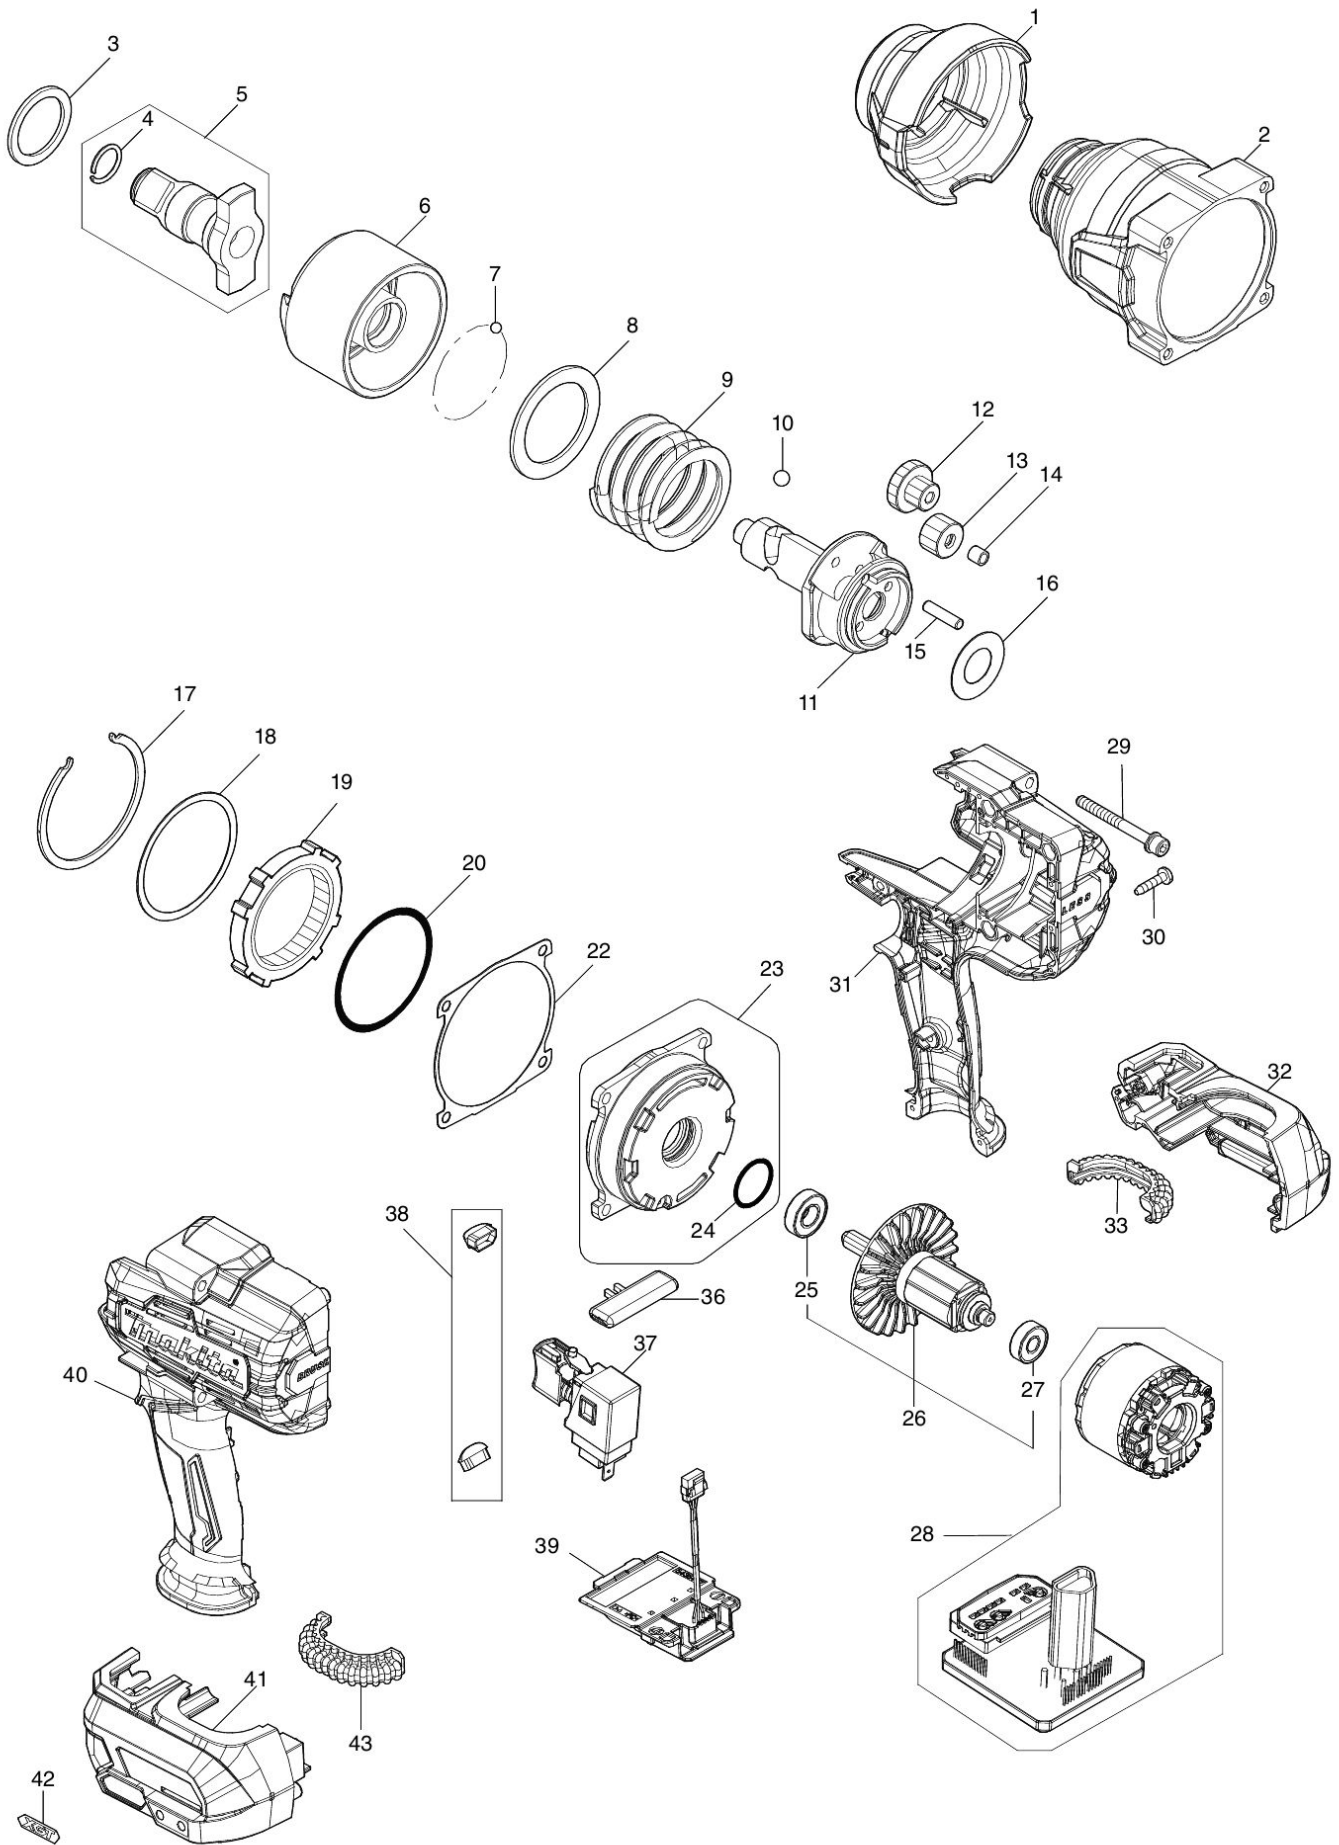

2020/04
TW001G-02

Nr.	Part nr.	Name
001	422594-9	Stootrand TW001G
002	140T99-4	Slaghuis TW001G
003	267250-2	Sluitring 30mm 4112HS
004	232334-5	Borgring 16 A
005	136249-7	Aambeeld E TW001G
006	327595-1	Slagstuk TW001G
007	216002-8	Stalen Kogel 4.8
008	253478-8	Sluitring 41mm TW001G
009	232623-8	Drukveer 41mm TW001G
010	216009-4	Stalen Kogel 7.1
011	327594-3	As TW001G
012	226990-1	Tandwiel 11-22 TW001G
013	226989-6	Tandwiel 15 TW001G
014	257539-6	Bus 5
015	268238-5	Pen 5Mm Ebh253U A
016	267235-8	Sluitring 18Mm 6953
017	346947-7	Borgring S Dtw1002 A
018	253479-6	Sluitring 57mm TW001G
019	226991-9	Tandwiel 50mm TW001G
020	213663-5	O-Ring 55
022	422595-7	Pakking TW001G
023	136279-8	Tandwielset TW001G
024	213961-7	O-Ring 22 Hm111Cc
025	210069-8	Kogellager 6900Ddw Bcs550
026	519630-1	Anker TW001G
027	211022-7	Kogellager 607Lib P
028	629A16-8	Anker TW001G
028C10	8012S9-8	Label A/U DTW301
029	265B38-6	Inbusbout M5x50mm TW001G
030	266326-2	Tap Schroef 4X18Mm
031	183P61-2	Motorhuis TW001G
032	183P62-0	Batterijhuis TW001G
032C10	263005-3	Rubber Pen 6
032C20	252126-6	Borgmoer M4X7Mm Mt070
033	424773-5	Trillingsdemper Dtw1002
034	268284-8	Pen 1,5 Tw100D
035	263036-2	Rubber Pen 5 Btw251
036	456268-0	Schakelknop L/R Dtw1002
037	140U03-9	Schakelaar TW001G
037C10	424774-3	Schakelaarkap DTW701
038	620D09-6	Ledcircuit TW001G
039	632P49-4	Aansluitunit TD001G
040	183P61-2	Motorhuis TW001G
041	183P62-0	Batterijhuis TW001G
041C10	263005-3	Rubber Pen 6
041C20	252126-6	Borgmoer M4X7Mm Mt070
042	8005T5-8	Label XGT logo
043	424773-5	Trillingsdemper Dtw1002
044	857G20-5	Naamplaat TW001G