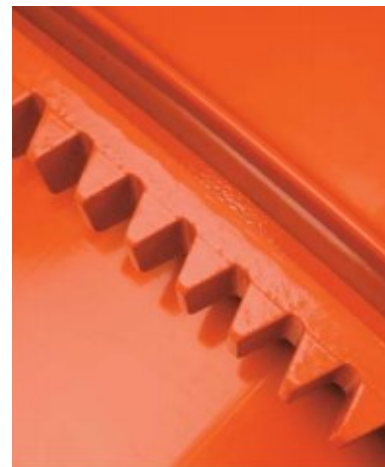

Voordelen:

- Voorzien van voetrem met arreteerschijf
- Dubbel geïsoleerd
- Spatwaterdicht IP44
- Traploze instelling van tandwiel en gietijzeren tandkrans
- Nulspanningsschakelaar
- Speciaal ontworpen trommel en mengarmen voor snel en optimaal mengen
- Verplaatsbaar, met wielen voorzien van metalen velgen en volrubber banden

**Zeer robuuste motorbehuizing**

**Speciale tandkrans met gepatenteerde bevestiging**

**Grote wielen voor optimaal transport**

Scan de QR-code en bekijk deze en andere Altrad Lescha-producten op de website van Altrad Fort.