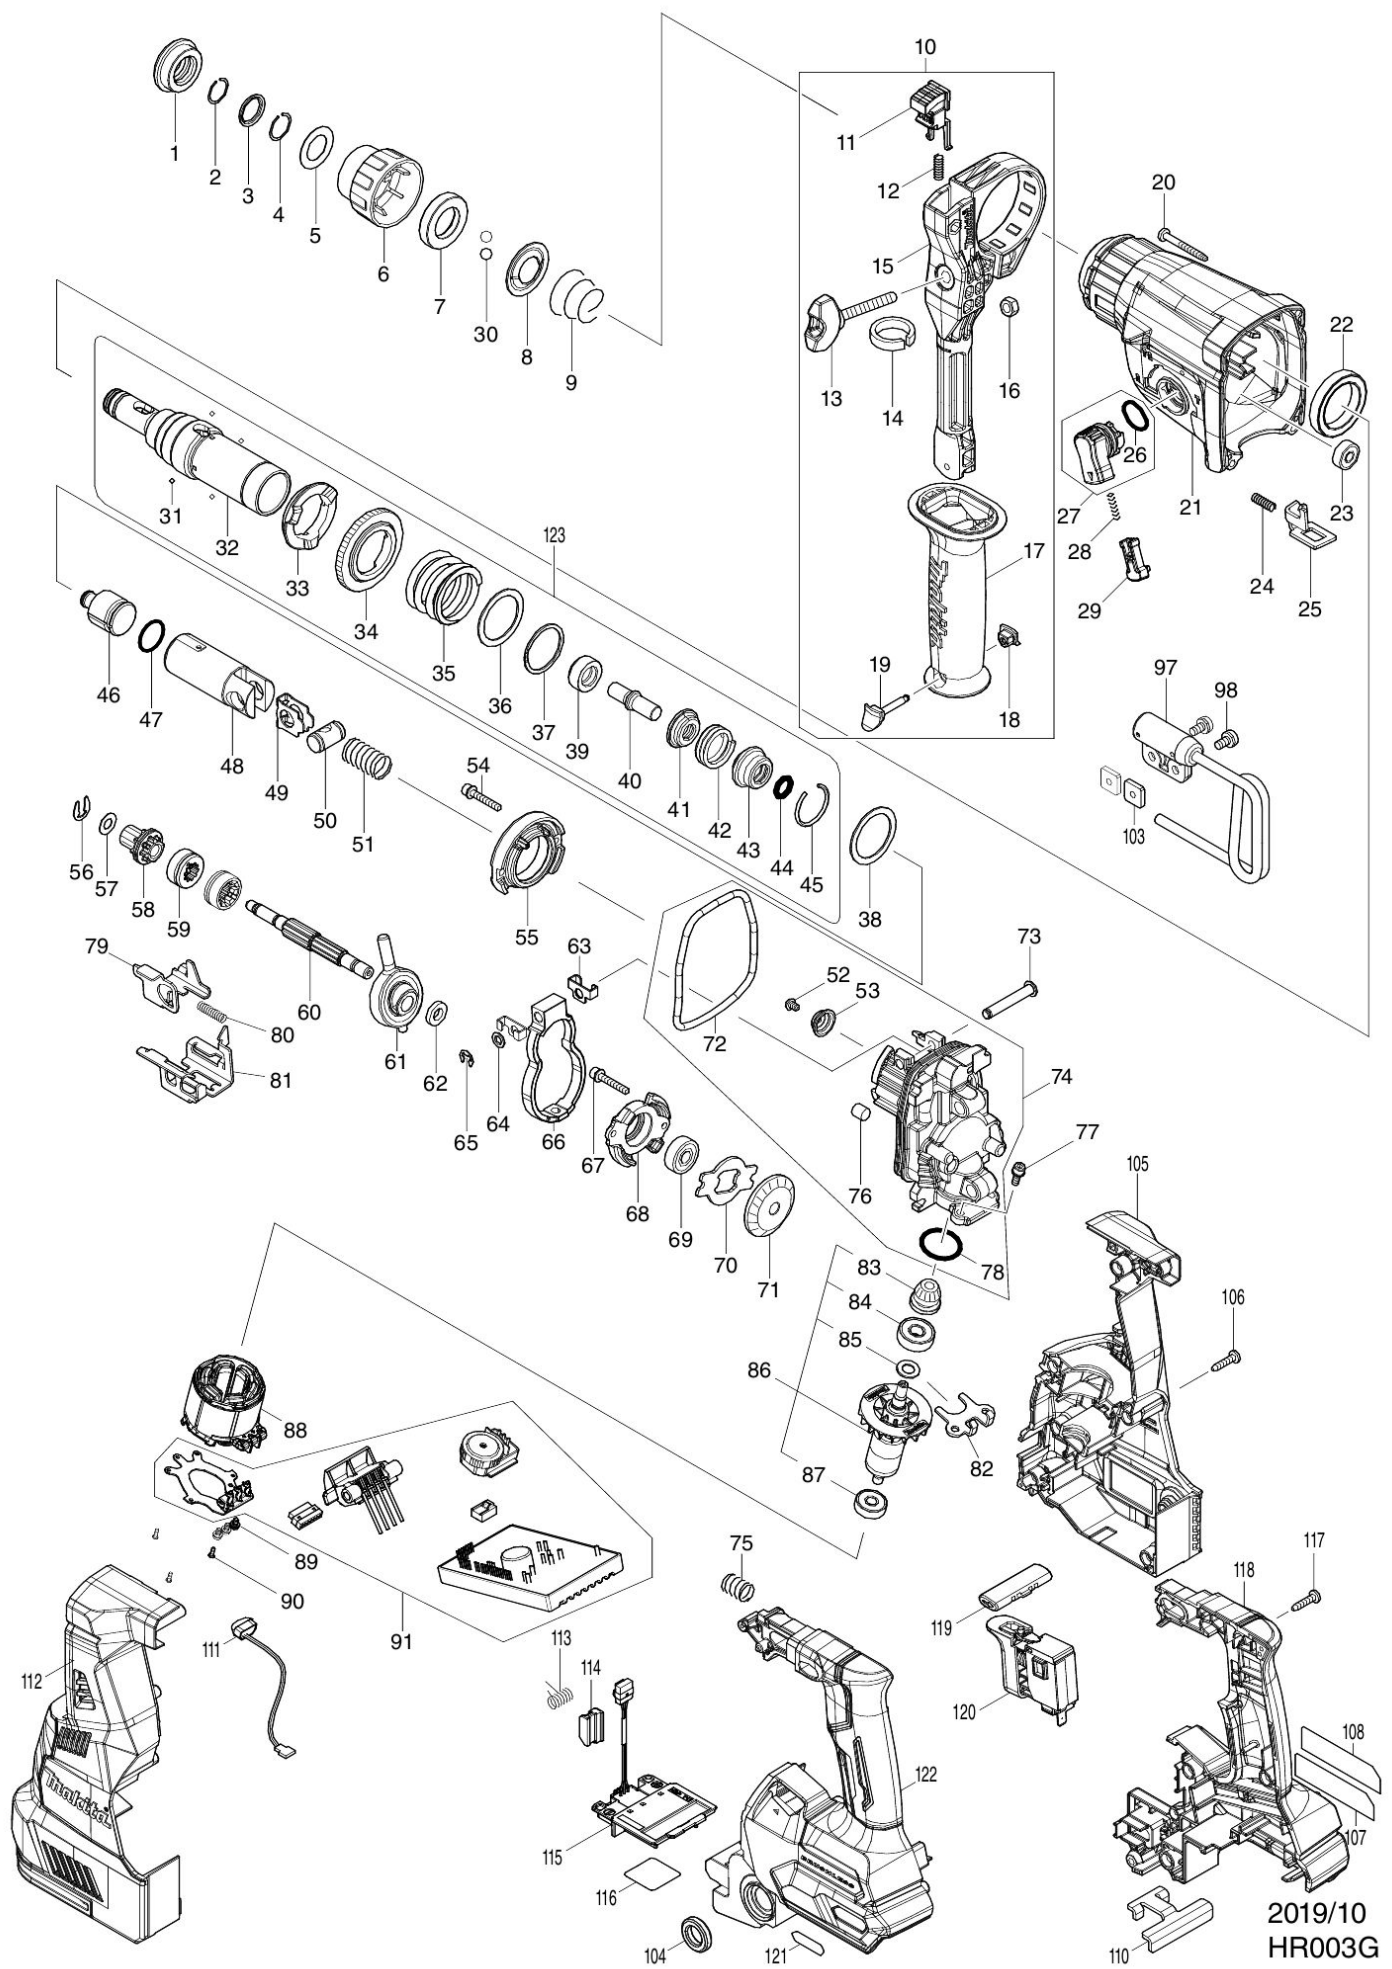

Partdrawing for HR003GZ02 - Combihamer

2019/10
HR003G

Nr.	Part nr.	Name
001	286288-8	Rubber Stofkap 35 Hr2300
002	233989-9	Veerring 14 Hr2300
003	346834-0	Sluitrevet 16Mm Hr2631F
004	233992-0	Borgveer 15 Hr2300
005	267114-0	Sluitring 17 Hr2300 A
006	455393-4	Beitelblokkeerkap Hr2630/31 A
007	325813-1	Blokkeerring 21 Hr2300
008	346177-0	Geleidering Hr2300
009	233916-6	Drukveer 21-29 Hr2440/50
010	126882-3	Zijhandgreep boren/breken
011	144959-2	Blokkeerknop DHR281/283
012	233360-7	Drukveer 4 Hr23/2600
013	265625-9	Vleugelbout M6x50mm
014	422258-5	Sponsrubber DHR281
015	458355-1	Handgreepbasis DHR281/283 P
016	931302-2	Zeskantmoer M6
017	458357-7	Handgreep 36 DHR281/283 P
018	422255-1	Afdekkap handgrp DHR281/283
019	161838-9	Montagepin h-gr DHR281/283
020	266351-3	Schroef 4X35 A
021	144965-7	Tandwielhuis DHR281/283
021C10	213345-9	Keerring 25 Bhr240 A
021C20	331890-3	Bus Hr2300
022	211294-4	Kogellager 6806LLu
023	211012-0	KOGELLAGER 606ZZ P
024	233360-7	Drukveer 4 Hr23/2600
025	347228-2	Blokkeerplaat Hr2650/61
026	213278-8	O-Ring 17 Hr2440/50
027	135961-6	Schakelknop DHR281/283
028	234264-6	Drukveer 3X28Mm Hr1830F
029	457709-9	Blokkeerknop Hr2650/61
030	216022-2	Stalen Kogel 7.0 Hr2400
031	216019-1	Stalen Kogel 3
032	142972-4	Boor/Beitelhouder Hr2631F A
032C10	213344-1	Keerring 9 Hr2811 A
033	332139-4	Aandrijfflens Hr2300 A
034	227360-7	Tandwiel 51 Hr2300 A
035	234148-8	Drukveer 31Mm Hr2300
036	267153-0	Sluitring 30 Hr2300
037	257932-4	Borgring Spiro30 Hr2300
038	267153-0	Sluitring 30 Hr2300
039	325783-4	Bus 9B Hr2601
040	325789-2	Slagstuk A Hr2300
041	325792-3	Revet 10 Hr2601
042	234149-6	Drukveer 20 Hr2601
043	325793-1	O-Ring Huis B Hr2601
044	213073-6	O-Ring 9 Hr2440/50
045	233979-2	Veerring 28 Hr2300
046	325784-2	Slaghamer Hr2300