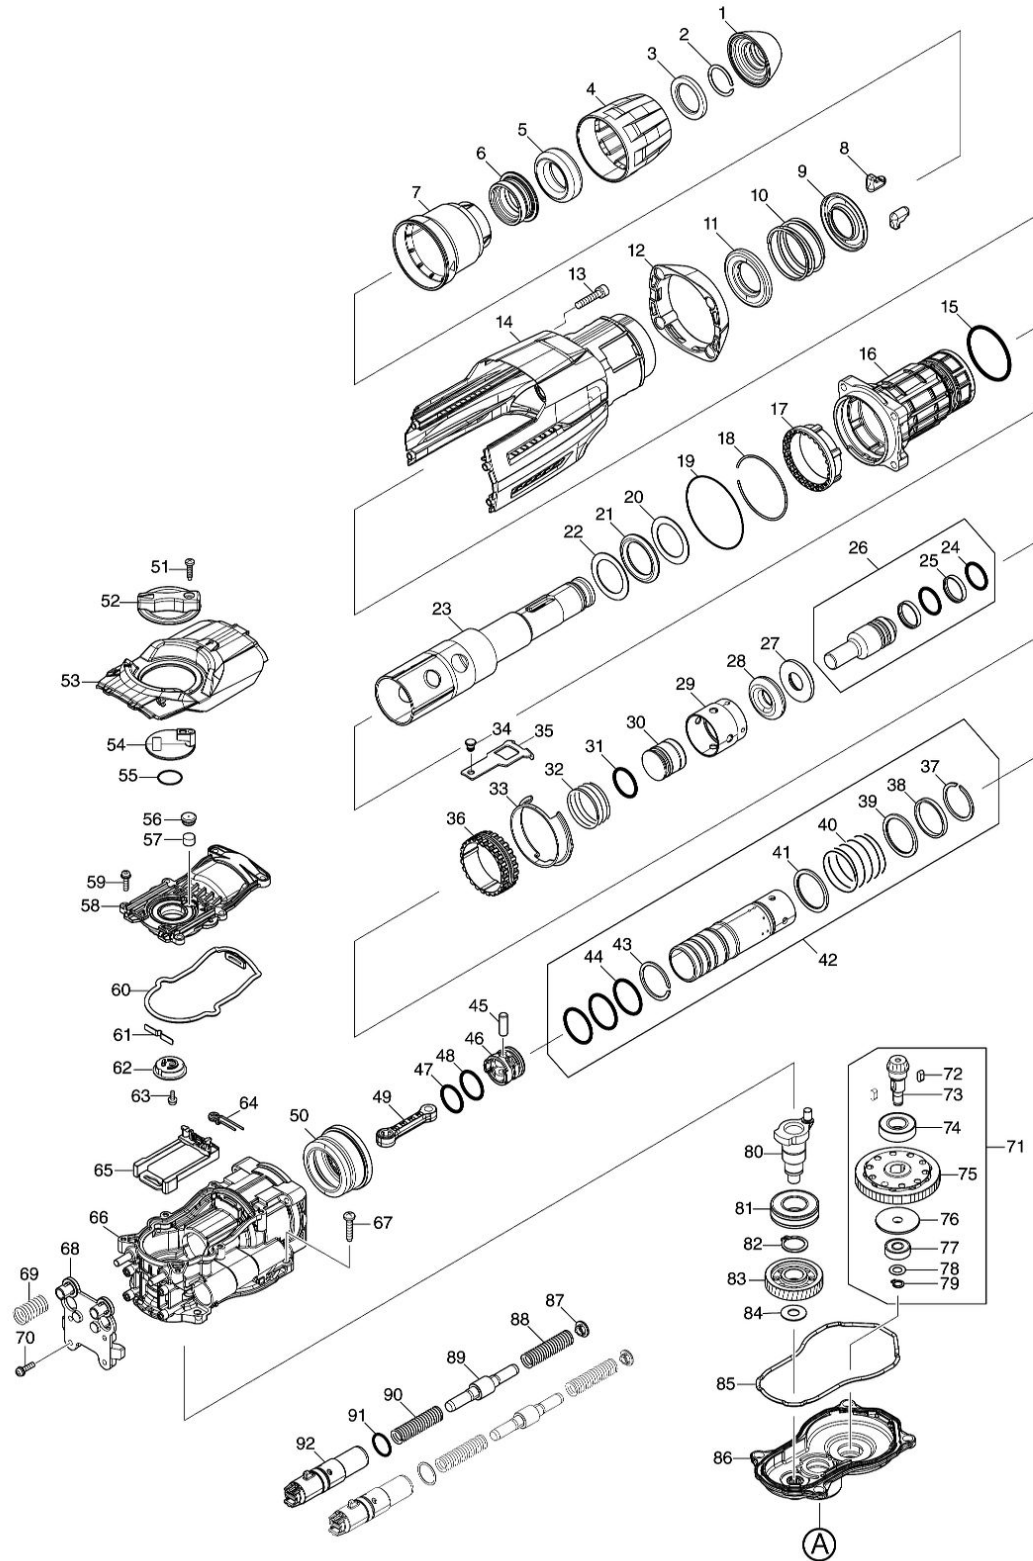

Model No.HR005G 40MM CORDLESS ROTARY HAMMER

Nr.	Part nr.	Name
001	286292-7	Beitelhouderkap Hr4013C
002	233948-3	Borgring 25 Hr5210C
003	257308-5	Ring 28 Hr1111C
004	454330-5	Beitelblokkeerkap Hr4013C
005	262167-4	Rubber Ring 30
006	326272-2	Vergrendelring Hr4013C
007	454331-3	Ontgrendelkap Hr4013C
008	310257-8	Gereedschapklem Hr3541Fc
009	346670-4	Veergeleider Hr4013C
010	234288-2	Drukveer 46Mm Hr4013C
011	346670-4	Veergeleider Hr4013C
012	424560-2	Afdekkap Hr4013C
013	922351-0	Zeskantbout M6X30
014	141957-7	Huis Deksel Hr4013C
014C10	810100-6	Waarschuwingslabel Hr4010C
015	213615-6	O-Ring 46 Hr3000C
016	141956-9	Cilinder Compleet Hr4013C
016C10	213490-0	Keerring Hr4013
016C20	213492-6	O-Ring 32 Hr5210C
016C30	233963-7	Veerring 45
017	454337-1	Blokkeerbus Hr4013C
018	234290-5	Veerring 59 Hr4013C
019	213707-1	O-Ring 65 Hm1303
020	267469-3	Sluitring 32 Hr4013C
021	262168-2	Rubber Ring 32 Hr4013C
022	267469-3	Sluitring 32 Hr4013C
023	326268-3	Beitelhouder Hr4013C
024	213317-4	O-Ring 20 Hr4000C
025	213392-0	Fluoride Ring 25 Hr4000C
026	136377-8	Slagbout HR005G
027	326274-8	Ring 17 Hr4013C
028	262166-6	Rubber Ring 18 Hr4013C
029	454347-8	Geleidebus Hr4013C
030	326270-6	Slaghamer Hr4013C
031	213695-2	O Ring 22 Hr4013C
032	234289-0	Drukveer 33Mm Hr4013C
033	346673-8	Geleidering Hr4013C
034	256548-2	Platpin 6Mm Hr4013C
035	346671-2	Verbindingsplaat Hr4013C
036	313255-1	Geleidebus Hr4013C
037	257991-8	Borgring Hr4013C
038	257340-9	Ring 33 Hr4013C
039	267470-8	Sluitring 33 Hr4013C
040	234287-4	Drukveer 34Mm Hr4013C
041	267470-8	Sluitring 33 Hr4013C
042	136378-6	Cilinder 28,5 HR005G
043	257991-8	Borgring Hr4013C
044	213406-5	O-Ring 30
045	256197-5	Pen 7 Jr3020/Hr4000C