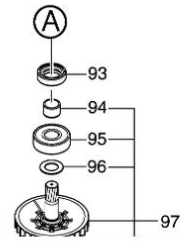

Model No.HR005G 40MM CORDLESS ROTARY HAMMER

Nr.	Part nr.	Name
001	286292-7	Beitelhouderkap Hr4013C
002	233948-3	Borgring 25 Hr5210C
003	257308-5	Ring 28 Hr1111C
004	454330-5	Beitelblokkeerkap Hr4013C
005	262167-4	Rubber Ring 30
006	326272-2	Vergrendelring Hr4013C
007	454331-3	Ontgrendelkap Hr4013C
008	310257-8	Gereedschapklem Hr3541Fc
009	346670-4	Veergeleider Hr4013C
010	234288-2	Drukveer 46Mm Hr4013C
011	346670-4	Veergeleider Hr4013C
012	424560-2	Afdekkap Hr4013C
013	922351-0	Zeskantbout M6X30
014	141957-7	Huis Deksel Hr4013C
014C10	810100-6	Waarschuwingslabel Hr4010C
015	213615-6	O-Ring 46 Hr3000C
016	141956-9	Cilinder Compleet Hr4013C
016C10	213490-0	Keerring Hr4013
016C20	213492-6	O-Ring 32 Hr5210C
016C30	233963-7	Veerring 45
017	454337-1	Blokkeerbus Hr4013C
018	234290-5	Veerring 59 Hr4013C
019	213707-1	O-Ring 65 Hm1303
020	267469-3	Sluitring 32 Hr4013C
021	262168-2	Rubber Ring 32 Hr4013C
022	267469-3	Sluitring 32 Hr4013C
023	326268-3	Beitelhouder Hr4013C
024	213317-4	O-Ring 20 Hr4000C
025	213392-0	Fluoride Ring 25 Hr4000C
026	136377-8	Slagbout HR005G
027	326274-8	Ring 17 Hr4013C
028	262166-6	Rubber Ring 18 Hr4013C
029	454347-8	Geleidebus Hr4013C
030	326270-6	Slaghamer Hr4013C
031	213695-2	O Ring 22 Hr4013C
032	234289-0	Drukveer 33Mm Hr4013C
033	346673-8	Geleidering Hr4013C
034	256548-2	Platpin 6Mm Hr4013C
035	346671-2	Verbindingsplaat Hr4013C
036	313255-1	Geleidebus Hr4013C
037	257991-8	Borgring Hr4013C
038	257340-9	Ring 33 Hr4013C
039	267470-8	Sluitring 33 Hr4013C
040	234287-4	Drukveer 34Mm Hr4013C
041	267470-8	Sluitring 33 Hr4013C
042	136378-6	Cilinder 28,5 HR005G
043	257991-8	Borgring Hr4013C
044	213406-5	O-Ring 30
045	256197-5	Pen 7 Jr3020/Hr4000C