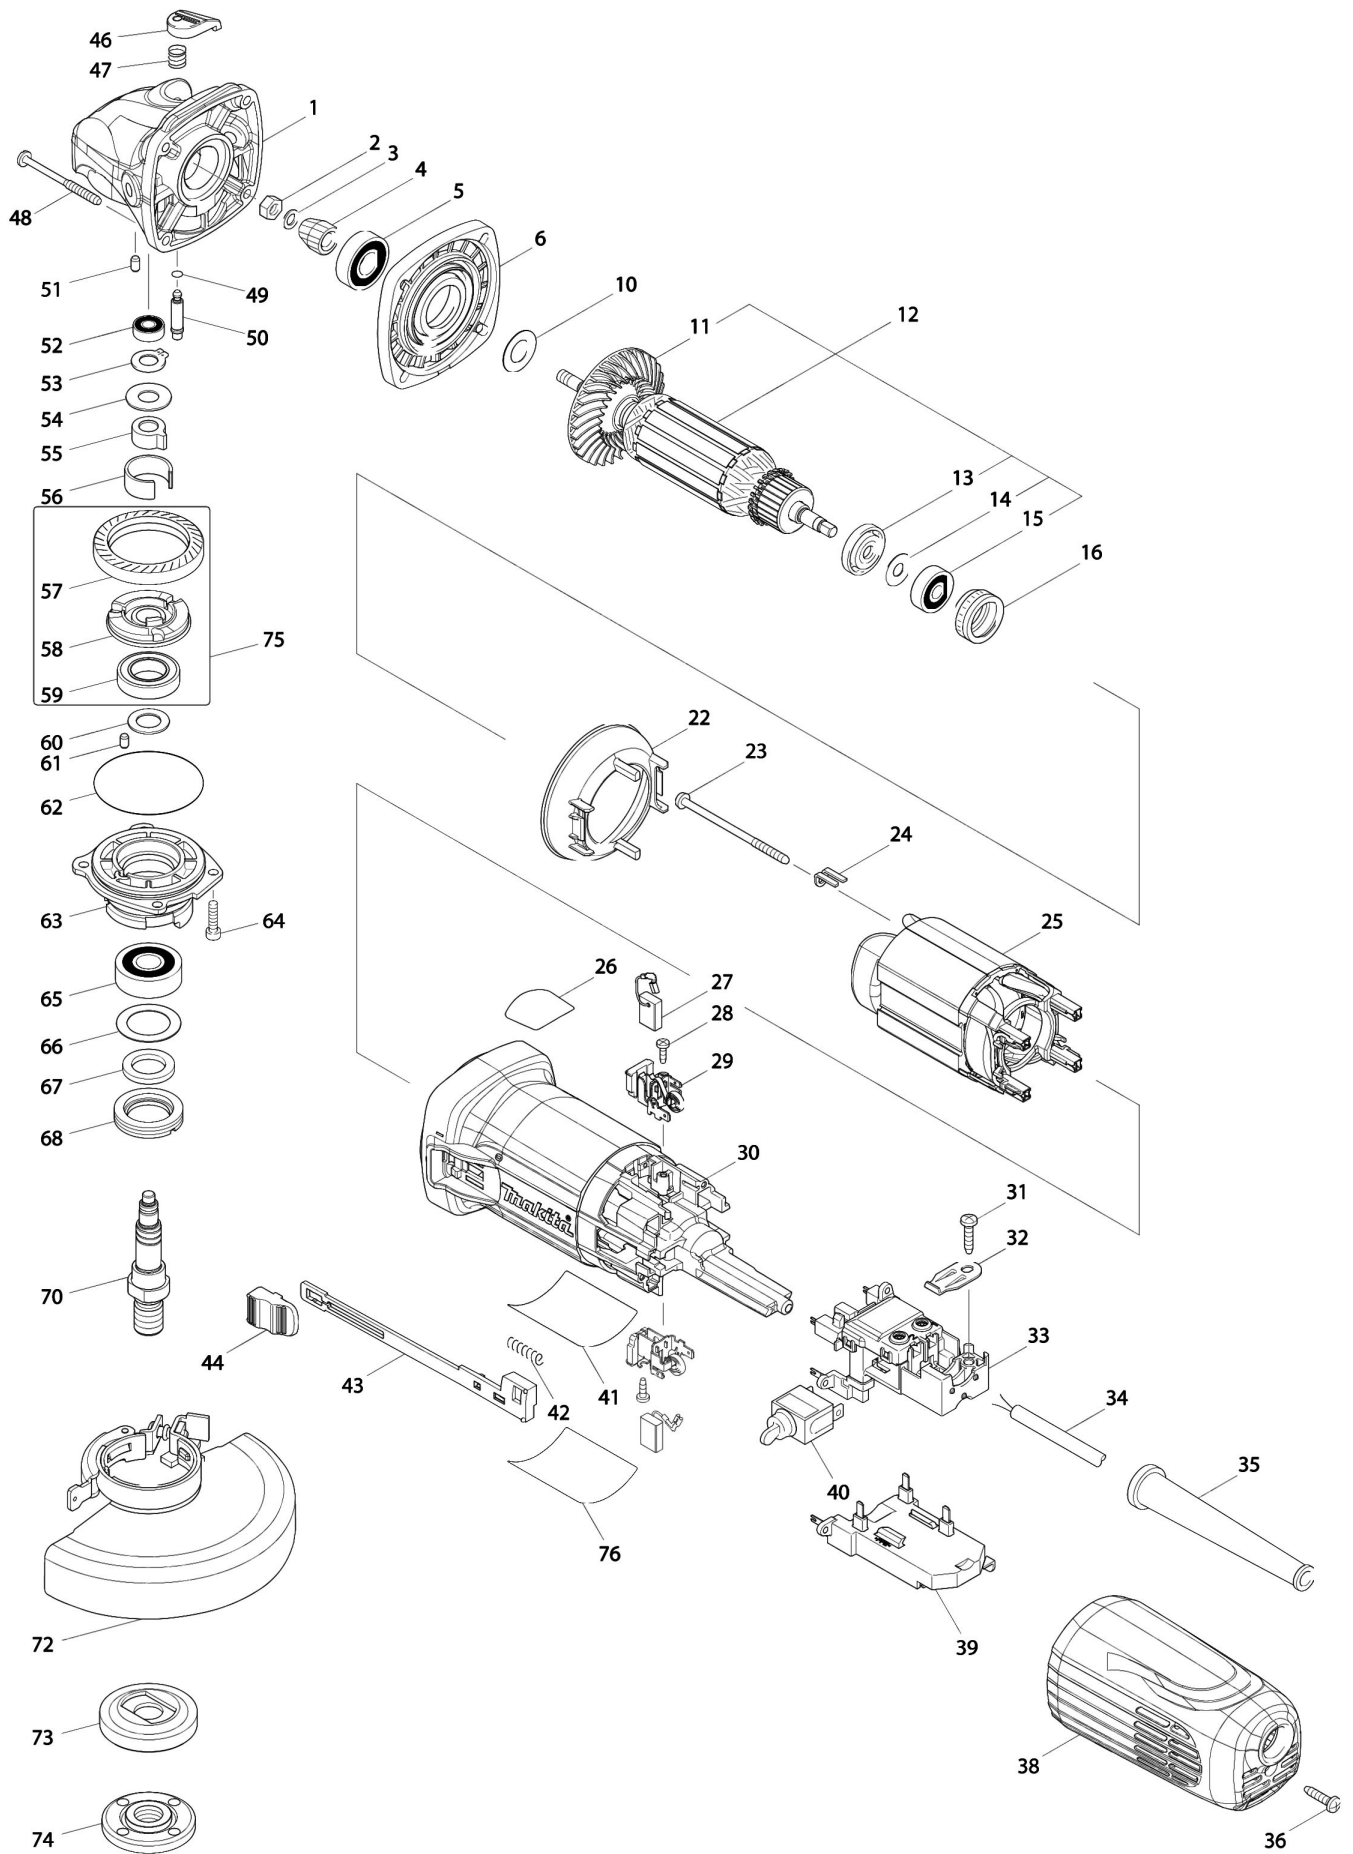

# Partdrawing for GA5040RKDJ - Haakse slijper

Nr.	Part nr.	Name
001	168705-9	TANDWIELHUIS GA5040C P
002	252186-8	Moer M6 9554Nb
003	253077-6	Sluitring 6
004	227591-8	Tandwiel 10 Ga5040C
005	211148-5	Kogellager 6001Zz Gd0800C A
006	141981-0	Tandw.Huisdeks.Cmpl. Ga5040C A
010	253084-9	Sluitring 12
011	240134-9	Waaier 60Mm Ga5040C
012	515364-4	Anker 240V Ga5040
013	681656-4	Isolatie ring Gd0800C
014	253823-7	Sluitring 7
015	210045-2	Kogellager 627Ddw A
016	421738-8	Labyrint Ring 9562Cv
022	453367-9	Tussenplaat Ga5040C
023	266258-3	Tapschroef 4X70
024	344871-8	Borgplaat Gd0800C
025	626649-4	Veld 240V Ga5040
026	898443-6	Label Sjs2
027	194074-2	Koolborstel Set Cb-325
028	266007-8	Tapschroef Pt3X10 A
029	643770-4	Koolborstelhouder Ga5041C A
030	453366-1	Motorhuis Ga5040C
031	266326-2	Tap Schroef 4X18Mm
032	687169-3	Trekontlaster Hp1621
033	632K98-1	Schakelaarhouder Ga5040C A
034	695123-3	Netsnoer 2X1.50 4.0Mtr A
035	682559-5	Kabeltule 8-110 A
036	266326-2	Tap Schroef 4X18Mm
038	453365-3	Zijdeksel C Ga5040C
039	620343-0	Toerenregelcircuit Ga5041R P
040	651428-1	Schakelaar Sw-126 P
041	850M69-0	Naamplaat Ga5040R
042	233071-4	Drukveer 4 9541-9542
043	453847-5	Schakelaarhandel Ga5040C
044	453368-7	Schakelaarknop Ga5040C
046	453369-5	Afdekkap Ga5040C
047	234057-1	Drukveer 8 Ga6021
048	266361-0	Tap Schroef 4X30Mm 9554Nb
049	213032-0	O-Ring 4 9554Nb/Ga40/5030 A
050	256535-1	Kraagpin 6Mm Ga5040C
051	263002-9	Rubber Pen 4 6413 A
052	210026-6	Kogellager 696ZZ A
053	961005-4	Borgring S-9
054	253180-3	Sluitring 10
055	310683-1	Pasbus Ga5040C A
056	346556-2	Borgring C-Type Ga5040C