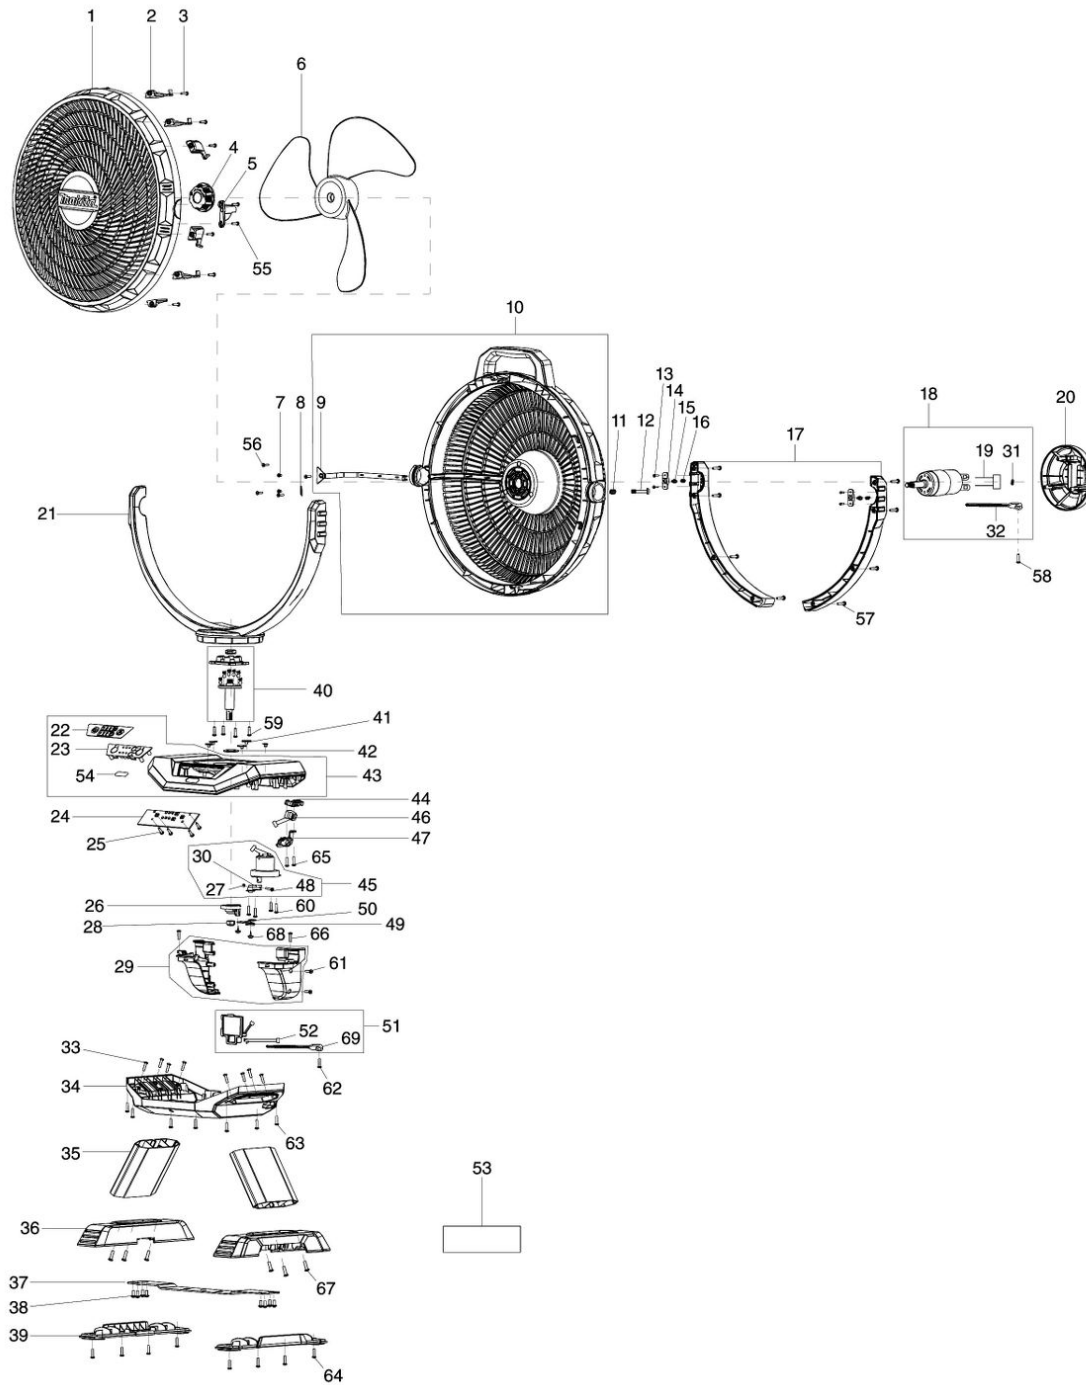

# Partdrawing for CF002GZ - Ventilator

6/7/2021

MAKITA SERVICE INFORMATION

Model No.CF002G CORDLESS FAN

Nr.	Part nr.	Name
001	TE00000573	Afdekkap CF002G
002	TE00000376	Klemplaat DCF203D
003	TE00000028	Tapschroef 3X14Mm Bcl201
004	TE00000523	Asblokkeering DCF301/CF002G
005	TE00000362	Ontgrendelknop DCF203
006	TE00000524	Waaierblad DCF301/CF002G
007	TE00000525	Met.schr. M3x4mm DCF301/CF002G
008	TE00000558	Borgring DCF301/CF002G
009	TE00000530	Draadbescherming DCF301/CF002G
010	TE00000559	Deksel DCF301/CF002G
011	TE00000378	Drukveer DCF203
012	TE00000364	Schroef DCF203
013	TE00000203	Schroef 2,5X8 Cf100D
014	TE00000189	Drukplaatje Cf100D
015	TE00000190	Ring Cf100D
016	TE00000197	Veer Cf100D
017	TE00000527	Achtersteun DCF301/CF002G
018	TE00000528	Motor assy DCF301/CF002G
019	TE00000529	Motorkabel DCF301/CF002G
020	TE00000531	Motorafdekkap DCF301/CF002G
021	TE00000532	Statief DCF301/CF002G
022	TE00000560	Label A/U CF002G
023	TE00000534	Schakelpaneel DCF301/CF002G
024	TE00000574	Circuit CF002G
025	TE00000388	Schroef M3x10mm
026	TE00000274	Buffer 1 DCF102
027	TE00000281	Moer M3 DCF102
028	TE00000450	Moer M8 plat CF001G
029	TE00000575	Batterijhuis CF002G
030	TE00000282	Buffer 2 DCF102
031	TE00000537	Draadgeleider DCF301/CF002G
032	TE00000407	Kabelband DCF203
033	TE00000538	Met.schr. M4x8mm DCF301/CF002G
034	TE00000539	Afdekkap DCF301/CF002G
035	TE00000576	Voethouder CF002G
036	TE00000541	Voetbasis DCF301/CF002G
037	TE00000542	Montageplaat DCF301/CF002G
038	TE00000543	Met.schr. M3x10mm DCF301
039	TE00000544	Voetrubber DCF301/CF002G
040	TE00000545	As DCF301/CF002G
041	TE00000474	Aanslagplaat CF001G
042	TE00000546	Sluitring DCF301/CF002G
043	TE00000577	Afdekkap CF002G P
044	TE00000548	Laadaansluiting DCF301/CF002G
045	TE00000561	Motor DCF301/CF002G
046	TE00000549	Laadbord DCF301/CF002G