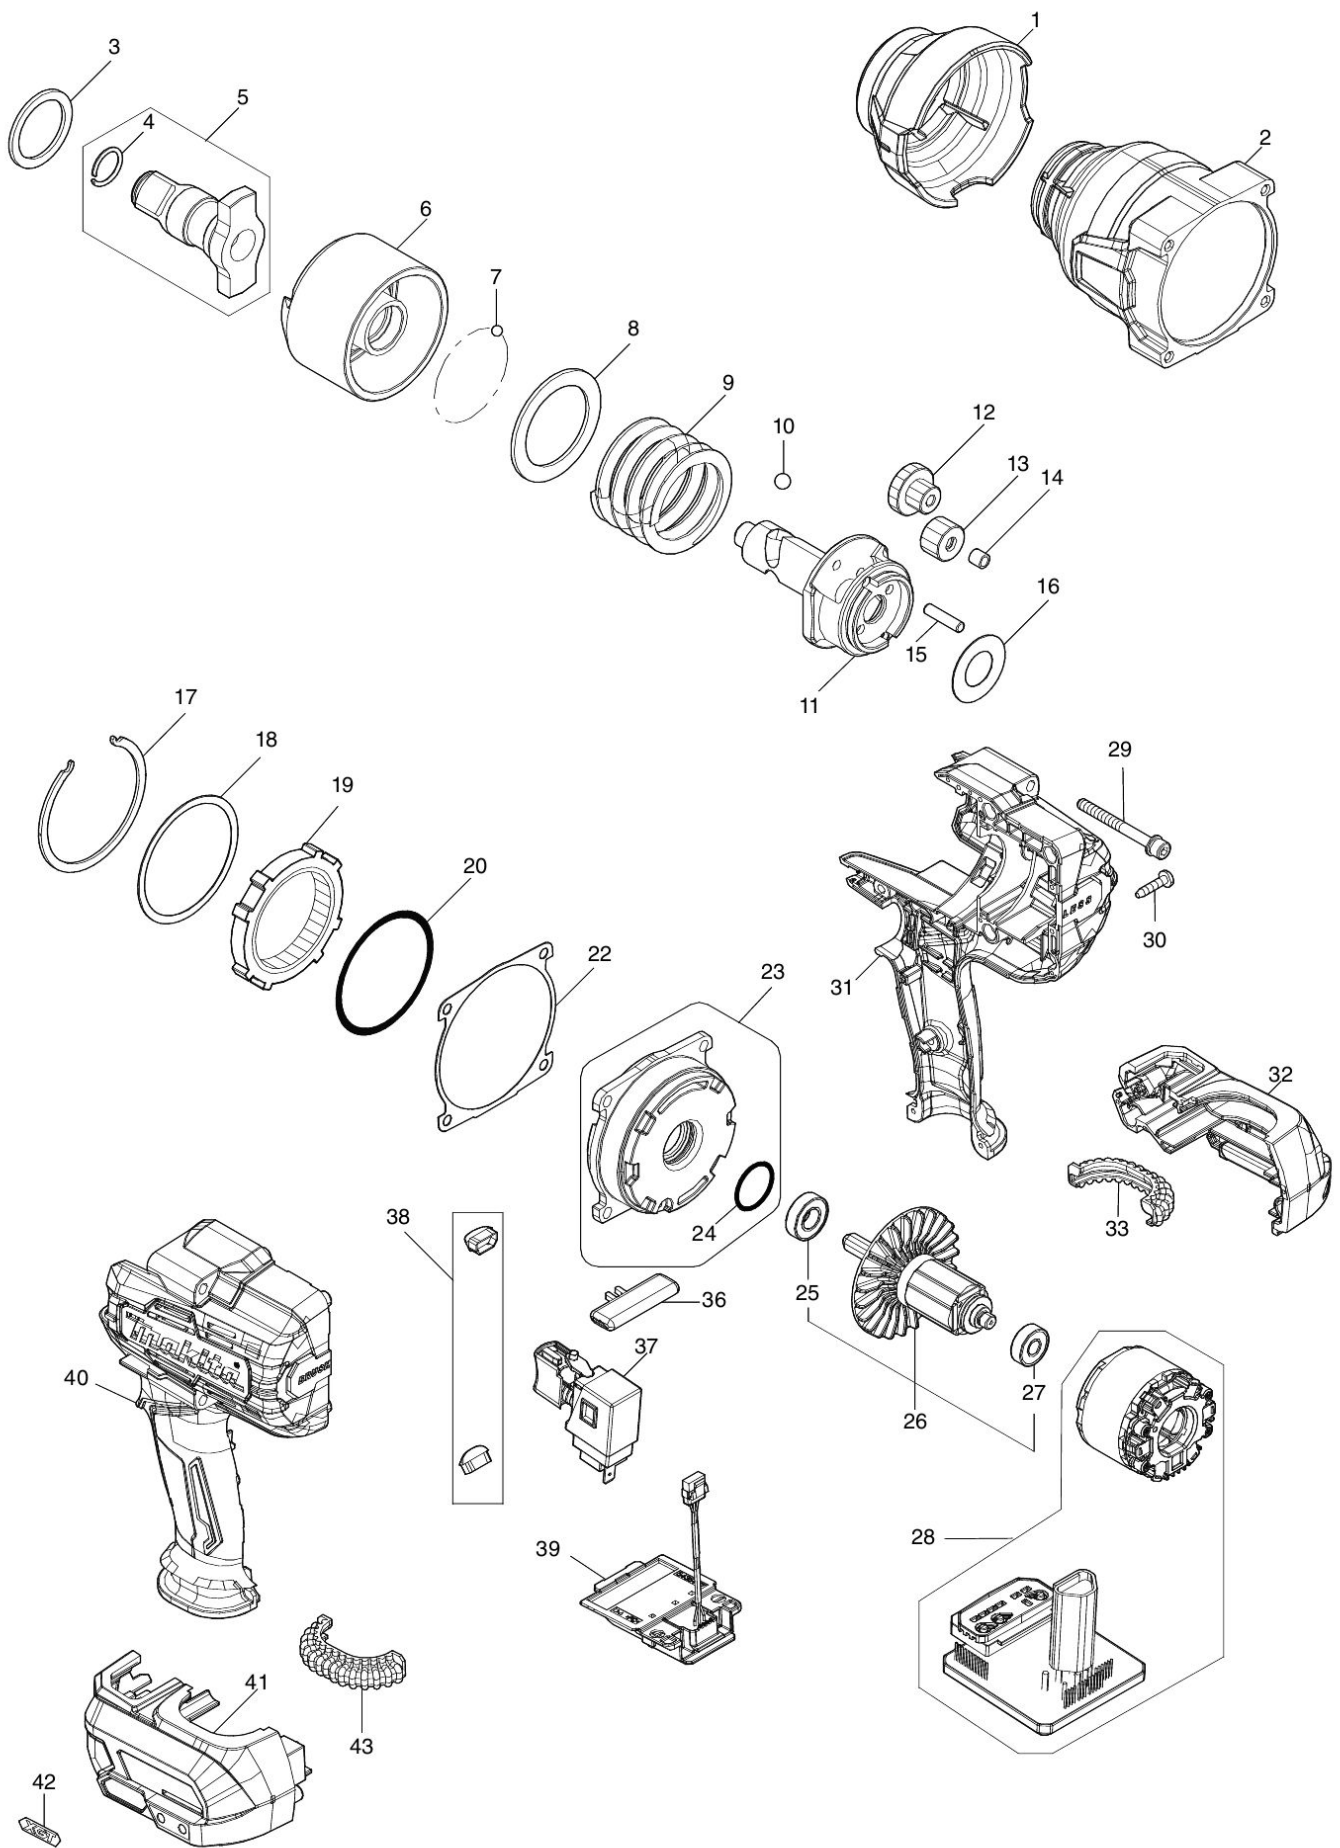

2020/04
TW001G-02

Nr.	Part nr.	Name
001	422594-9	Stootrand TW001G
002	140T99-4	Slaghuis TW001G
003	267250-2	Sluitring 30mm 4112HS
004	232334-5	Borgring 16 A
005	136249-7	Aambeeld E TW001G
006	327595-1	Slagstuk TW001G
007	216002-8	Stalen Kogel 4.8
008	253478-8	Sluitring 41mm TW001G
009	232623-8	Drukveer 41mm TW001G
010	216009-4	Stalen Kogel 7.1
011	327594-3	As TW001G
012	226990-1	Tandwiel 11-22 TW001G
013	226989-6	Tandwiel 15 TW001G
014	257539-6	Bus 5
015	268238-5	Pen 5Mm Ebh253U A
016	267235-8	Sluitring 18Mm 6953
017	346947-7	Borgring S Dtw1002 A
018	253479-6	Sluitring 57mm TW001G
019	226991-9	Tandwiel 50mm TW001G
020	213663-5	O-Ring 55
022	422595-7	Pakking TW001G
023	136279-8	Tandwielset TW001G
024	213961-7	O-Ring 22 Hm111Cc
025	210069-8	Kogellager 6900Ddw Bcs550
026	519630-1	Anker TW001G
027	211022-7	Kogellager 607Lib P
028	629A16-8	Anker TW001G
028C10	8012S9-8	Label A/U DTW301
029	265B38-6	Inbusbout M5x50mm TW001G
030	266326-2	Tap Schroef 4X18Mm
031	183P61-2	Motorhuis TW001G
032	183P62-0	Batterijhuis TW001G
032C10	263005-3	Rubber Pen 6
032C20	252126-6	Borgmoer M4X7Mm Mt070
033	424773-5	Trillingsdemper Dtw1002
034	268284-8	Pen 1,5 Tw100D
035	263036-2	Rubber Pen 5 Btw251
036	456268-0	Schakelknop L/R Dtw1002
037	140U03-9	Schakelaar TW001G
037C10	424774-3	Schakelaarkap DTW701
038	620D09-6	Ledcircuit TW001G
039	632P49-4	Aansluitunit TD001G
040	183P61-2	Motorhuis TW001G
041	183P62-0	Batterijhuis TW001G
041C10	263005-3	Rubber Pen 6
041C20	252126-6	Borgmoer M4X7Mm Mt070
042	8005T5-8	Label XGT logo
043	424773-5	Trillingsdemper Dtw1002
044	857G20-5	Naamplaat TW001G