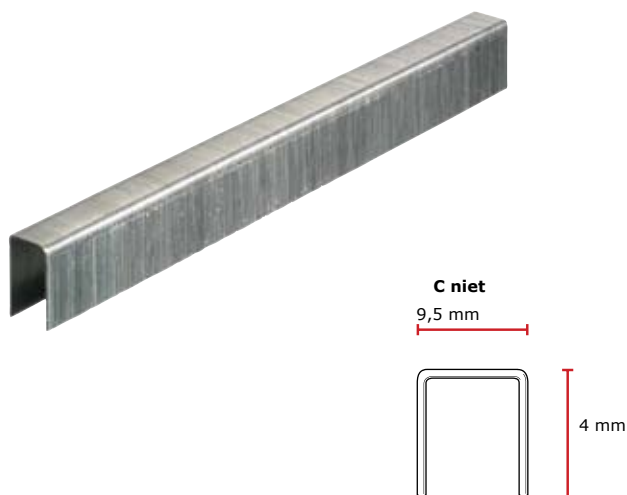

C niet gegalvaniseerd, grootverpakking, RAL kleur**Toepassingen**

Meubelstoffering, doek, isolatie, kistjes, folie en schoenen

Technische specificaties

Niet-poot lengte nominaal	4 mm
Niet-poot lengte min max	3,78 - 4,14 mm
Niet-poot lengte verschil	0,25 mm
Niet-kroon breedte nominaal	9,5 mm
Niet-breedte	0,75 mm
Niet-binnen breedte	7,7 mm
Niet-draad afmeting	0,675 mm
Niet-dikte	0,54 mm
Niet-cross walk tol.	0,33 mm
Punthoek (nominaal)	90°
Punt type	Beitel
Max. striplengte	137,38 mm
Rol type 1	Lijm gebonden
Rolhoek	0°
Draaddikte	22 ga.
Draad materiaal	Standaard gegalvaniseerd standaard breuksterkte
Afwerking	Gekleurd

C niet gegalvaniseerd, grootverpakking, RAL kleur**Logistieke specificaties****Primaire verpakking / Produktverpakking**

Primaire verpakking	Doos
Aantal in primaire verpakking	60000
GTIN (basis eenheid)	8715274005348
Bruto gewicht	1 kg