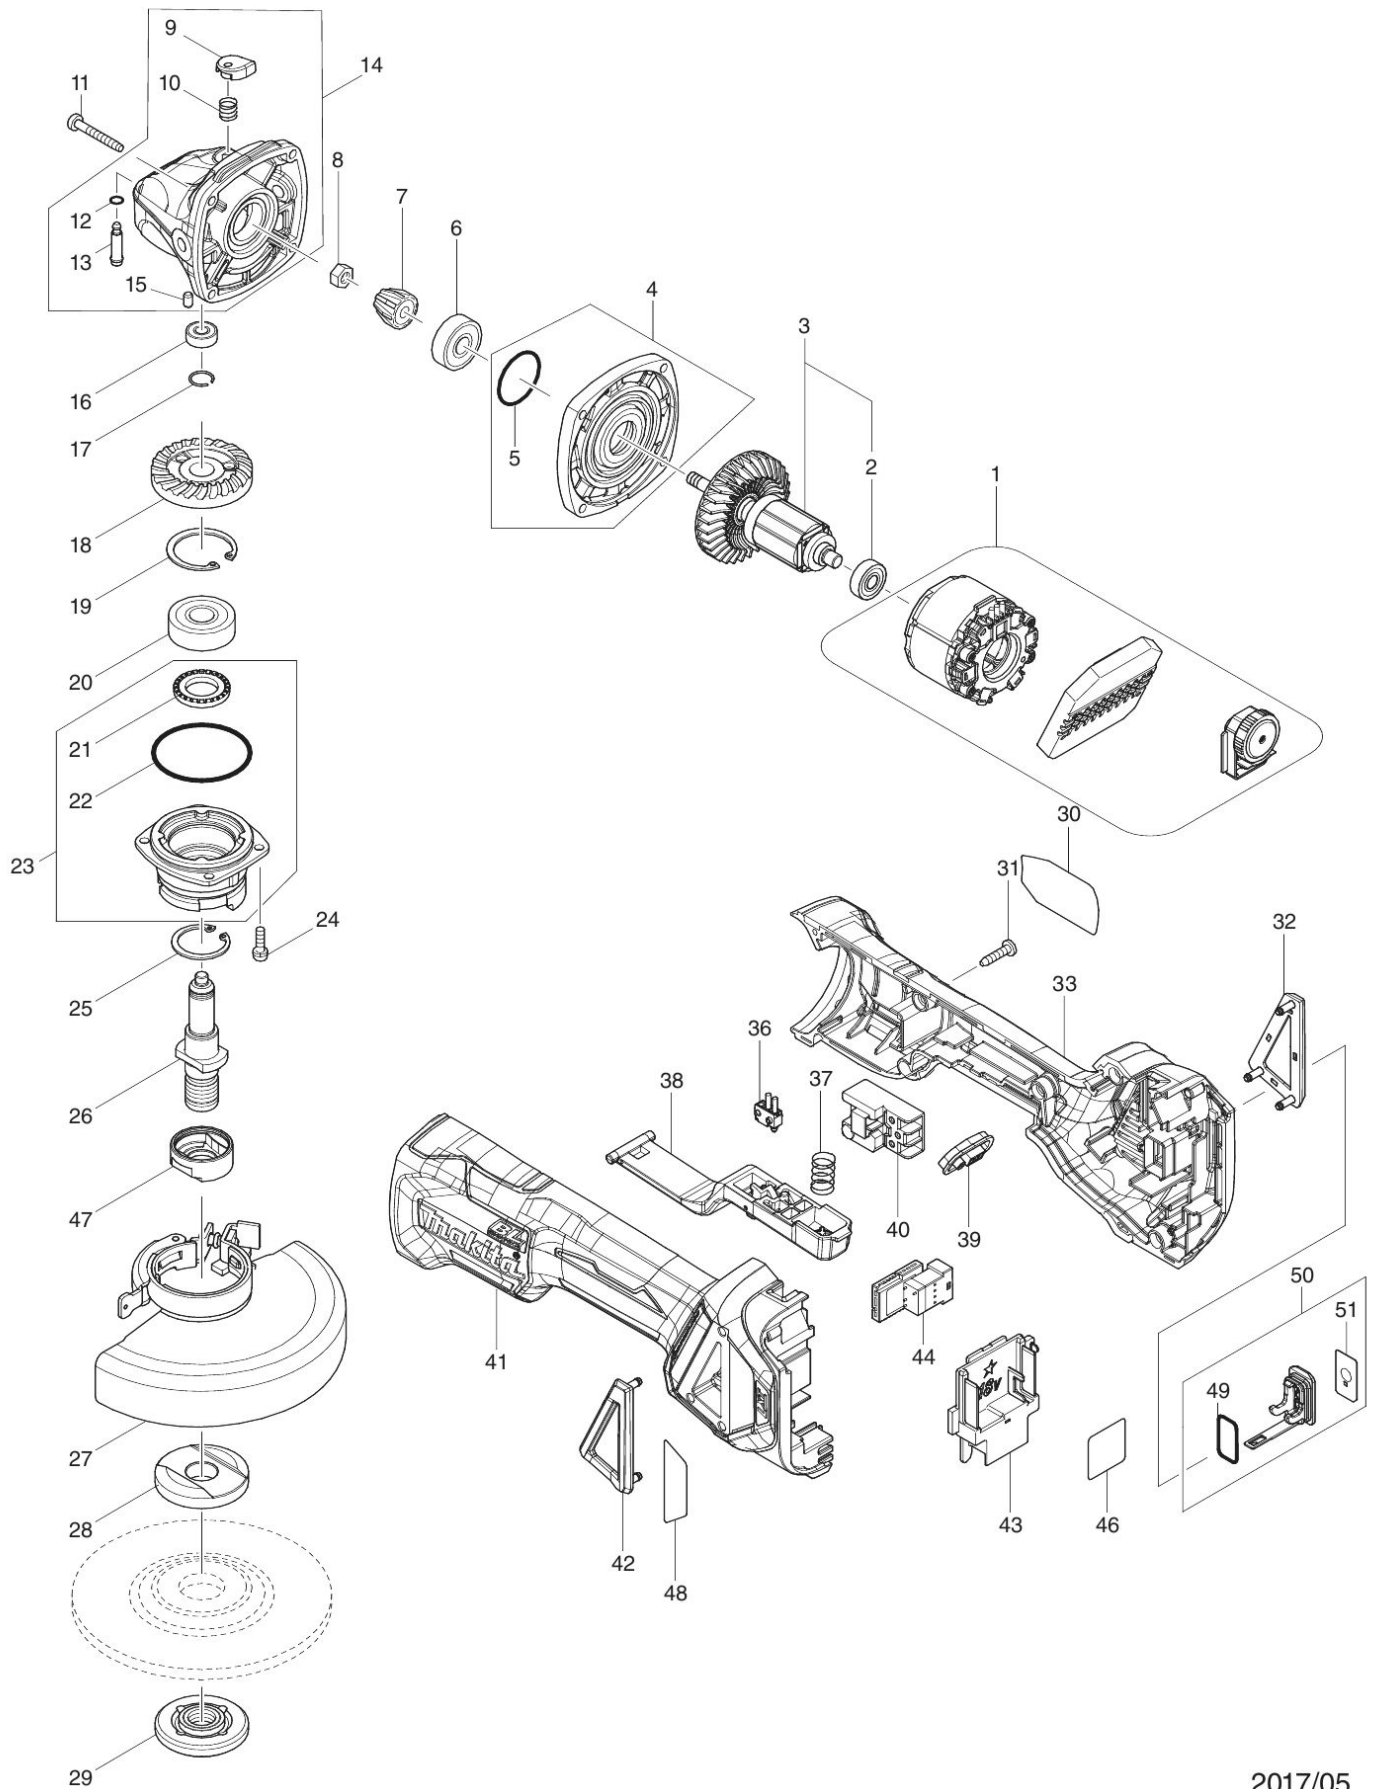

# Partdrawing for DGA518ZJU - Haakse slijper 125mm 18V

2017/05  
DGA518

Nr.	Part nr.	Name
001	629305-5	Dc motor 18V DGA518
002	210169-4	Kogellager 607Llb A
003	510329-1	Anker 18V Dga504/5/6 A
004	135930-7	Tandwielhuiskap Dga
005	213445-5	O-Ring 26
006	210042-8	Kogellager 629Llb A
007	227541-3	Tandwiel 10 9554NB/DGA505 P
008	252186-8	Moer M6 9554Nb
009	417771-6	Blokkeerpenkap 9555Nb
010	233072-2	Drukveer 8 9541-9542
011	266361-0	Tap Schroef 4X30Mm 9554Nb
012	213960-9	O-RING 5 9554NB/GA40/5030 P
013	256546-6	Kraagpin 4Mm Dga505
014	135929-2	Tandwielunit DGA
015	263002-9	Rubber Pen 4 6413 A
016	210033-9	Kogellager 696Zz P
017	233950-6	Veerring 11 Ga4530
018	227641-9	Tandwiel 37 DGA505 P
019	962151-6	Borgring R-32 A
020	211129-9	Kogellager 6201Ddw A
021	262153-5	Veerhouderring Dga506
022	213622-9	O-Ring 45 9554Nb
023	135949-6	Lagerhuis cpl DGA514
024	911121-2	Schroef 4X14
025	962105-3	Borgring R-26 A
026	326672-6	As Dga506/508
027	123145-8	Beschermkap 125 mm afbramen en schuren
028	224447-6	Binnenflens 42B Ga5041C
029	224554-5	Sluitmoer M14x45mm
030	854A02-2	Naamplaat DGA518
031	266326-2	Tap Schroef 4X18Mm
032	455450-8	Stofkap R Dga505
033	183H85-0	Motorhuisset DGA518
036	632E12-1	Schakelaar Dga455/505
037	234357-9	Drukveer 11 Dga455/505
038	142976-6	Schakelaarhandel Dga455/505
039	142901-7	Indicatiepaneel Dga505
040	650734-1	Schakelaar Dga505
041	183H85-0	Motorhuisset DGA518
042	455449-3	Stofkap "I"
043	643874-2	Aansluitunit Dhp483
044	620752-3	Sub Controller Dga
046	854A09-8	Serienummer label DGA518
047	310514-4	Geleiding Ga5041C
048	816D93-9	Indicatie Label Dga512
049	213275-4	O-Ring 18 Hm0871C
050	183H92-3	Kap Set DSP601/DGA514 P
051	813T75-8	Kap label DSP601 P