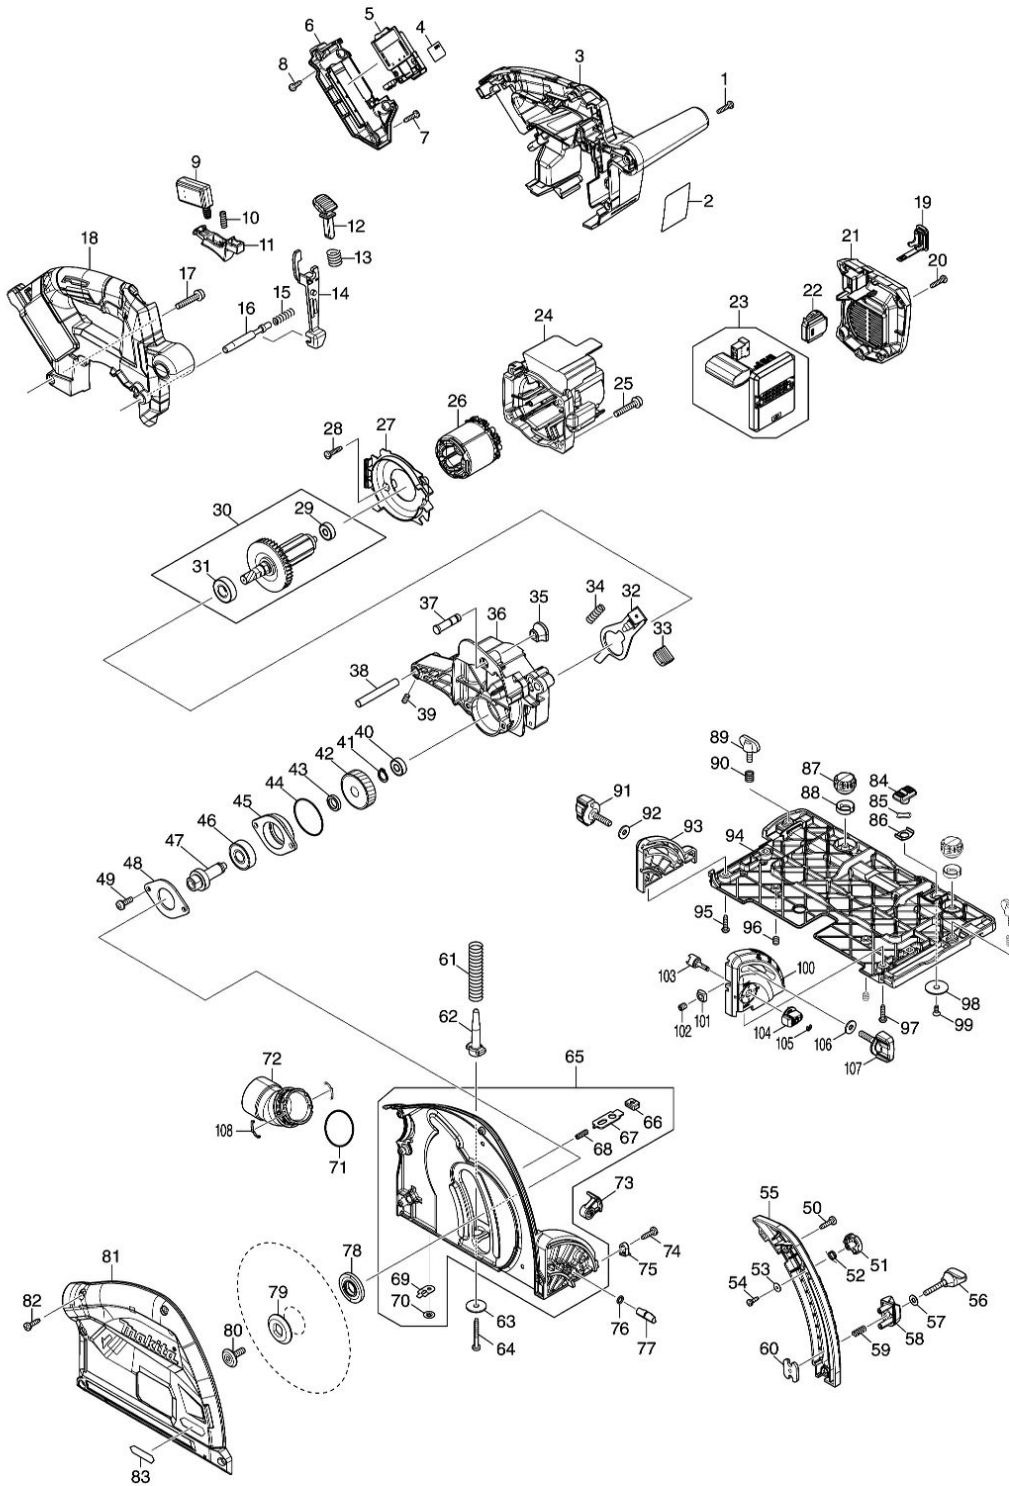

Partdrawing for SP001GZ03 - Invalcirkelzaag

Model No.SP001G 165MM CORDLESS PLUNGE CUT SAW

Nr.	Part nr.	Name
001	266326-2	Tap Schroef 4X18Mm
002	811W45-9	Naamplaat SP001G
003	183T62-4	Handgreepset SP001G
003C10	263005-3	Rubber Pen 6
004	811W53-0	Label serienr SP001G
005	632P65-6	Controleunit GA-40V serie
006	141D05-6	Terminalhuis SP001G
006C10	263005-3	Rubber Pen 6
007	266326-2	Tap Schroef 4X18Mm
008	266326-2	Tap Schroef 4X18Mm
009	651083-9	Schakelaar C3Xa-1Pspm Dsp600
010	234078-3	Drukveer 4 Bst221
011	457748-9	Schakelaarhandel Dsp600
012	419629-5	Veiligheidsknop Sp6000
013	233089-5	Drukveer 12 Dsp600
014	457749-7	Blokkeerplaat Dsp600
015	233267-7	Drukveer 7 Sp6000
016	324709-3	Borgpen 8 Sp6000
017	911253-5	Schroef 5X30 A
018	183T62-4	Handgreepset SP001G
018C10	263005-3	Rubber Pen 6
019	140F99-0	Afdekkap DGA701
019C10	213A05-9	O-ring 16 SP001G
019C20	818H07-8	Label DGA701
020	266326-2	Tap Schroef 4X18Mm
021	413844-3	Achterhuisdeksel SP001G
022	620F56-9	Circuit SP001G
023	620F55-1	Controler SP001G
024	413840-1	Motorhuis SP001G
025	911253-5	Schroef 5X30 A
026	629A81-7	Anker SP001G
027	413845-1	Tussenplaat SP001G
028	266326-2	Tap Schroef 4X18Mm
029	210022-4	KOGELLAGER 626DDW
030	519698-7	Anker 240v SP001G
031	211131-2	Kogellager 6001Dw
032	345742-2	Asblokkeerring Sp6000
033	286039-9	Kap LS1019L
034	233084-5	Drukveer 6 5903R
035	286040-4	Kap Dsp600 A
036	141D07-2	Tandwielhuis SP001G
036C10	213415-4	O-Ring 28
037	324708-5	Pen 8 Sp6000
038	324716-6	Pen 8 Sp6000 A
039	266213-5	Zeskantbout M5X12 5621Rd *
040	211021-9	Kogellager 607Llb A