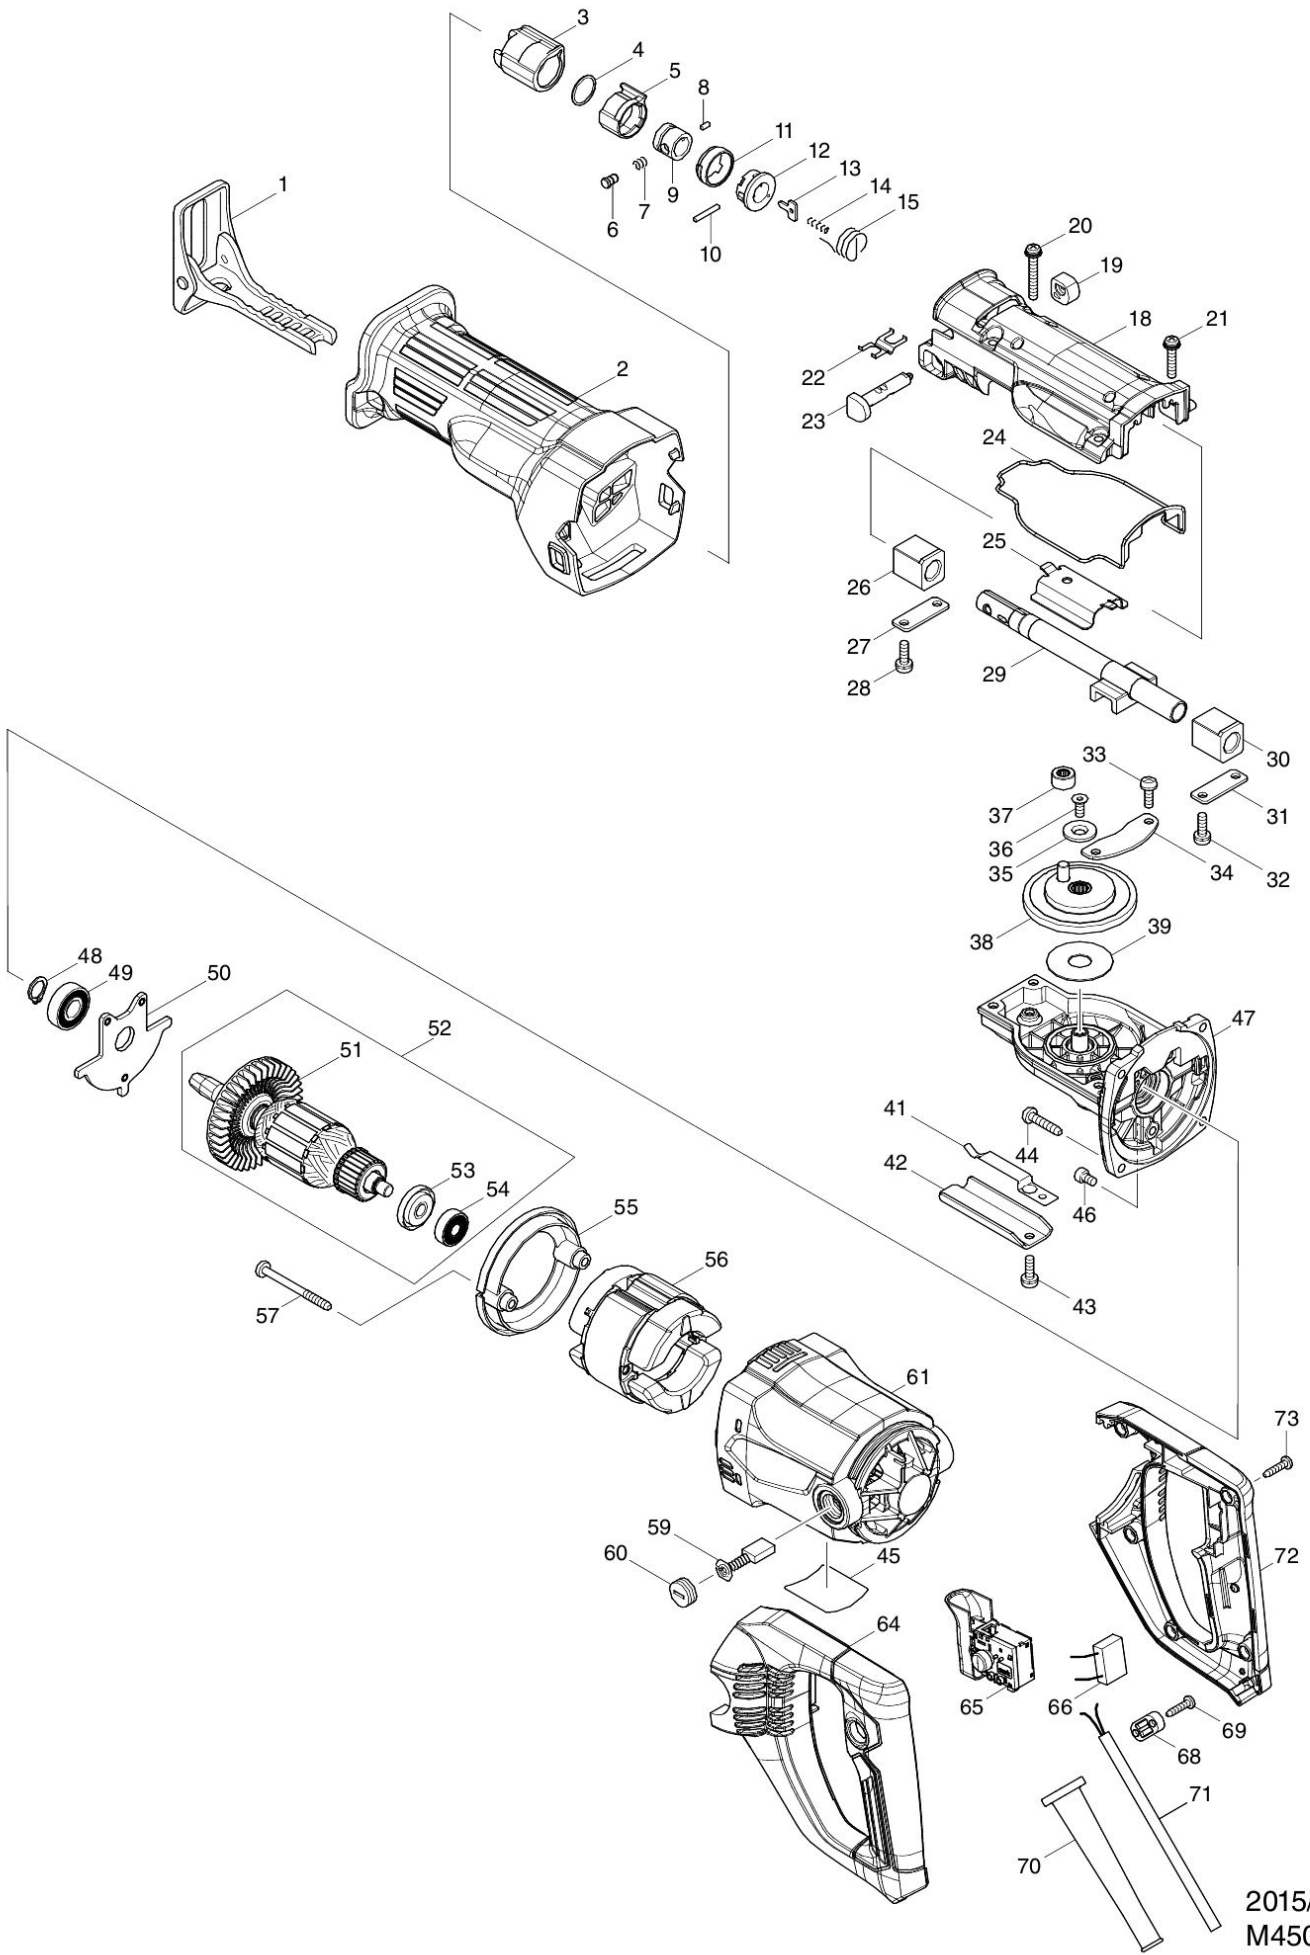

# Partdrawing for M4501 - Reciprozaag

2015/10  
M4501

Nr.	Part nr.	Name
001	165396-7	Zaagvoet Jr3050/60T
002	424587-2	Isolatiekap M4501
003	424147-0	Beschermkap Jr3050T A
004	257430-8	Borgring 18 A
005	310285-3	Stuur Huls Jr3050T A
006	256492-3	Kraagpin 5 Bjr240 A
007	233345-3	Drukveer 6Mm Bjr240
008	268094-3	Pin 3 Bjr240
009	327043-0	Geleidingsbus Bjr181 A
010	256158-5	Pen 3 T221Dw
011	417791-0	Stuurhuls Geleider Bjr240
012	418311-3	Huls Jr3050T
013	345214-7	Drukplaat Bjr240
014	233025-1	Drukveer 2 6702Dw
015	231687-9	Torsieveer 17 Jr3060T A
018	142177-6	Tandwielhuisdeksel Mt450
018C10	213151-2	Keerring 14 Jr3050T
018C20	213174-0	X-Ring 14 Jr3030T
019	418806-6	Dop Jr3050T
020	911258-5	Schroef 5X35 A
021	911243-8	Schroef 5X25
022	232221-8	Bladveer A Jr3050T
023	162236-0	Instelknop Jr3050T
024	424586-4	Pakking Ring Mt450
025	346714-0	Klemplaat Mt450
026	214169-6	Glijlager 14 Jr3030T
027	341462-6	Asborgplaat Jr3000V
028	911225-0	Schroef 5X16 Jr3030T A
029	161601-0	Asgeleider M4501
030	214169-6	Glijlager 14 Jr3030T
031	341462-6	Asborgplaat Jr3000V
032	911225-0	Schroef 5X16 Jr3030T A
033	911225-0	Schroef 5X16 Jr3030T A
034	346715-8	Tandwielplaat Mt450
035	267475-8	Platte Ring 6Mm
036	251969-3	Zeskantbout M5X12
037	212959-1	Naaldlager 708 A
038	142176-8	Tandwiel Mt450
039	267474-0	Platte Ring 14Mm
041	232222-6	Bladveer B Jr3050T
042	346713-2	Geleideplaat Mt450
043	911225-0	Schroef 5X16 Jr3030T A
044	266459-3	Tapschroef Pf 5X25
045	852C78-5	Naamplaat M4501
046	265530-0	Inbusbout M5X8 Jr3060T
047	142178-4	Tandwielhuis Mt450
047C10	931302-2	Zeskantmoer M6
047C20	941151-9	Sluitring 6X12Mm A
048	961052-5	Borgring S-12