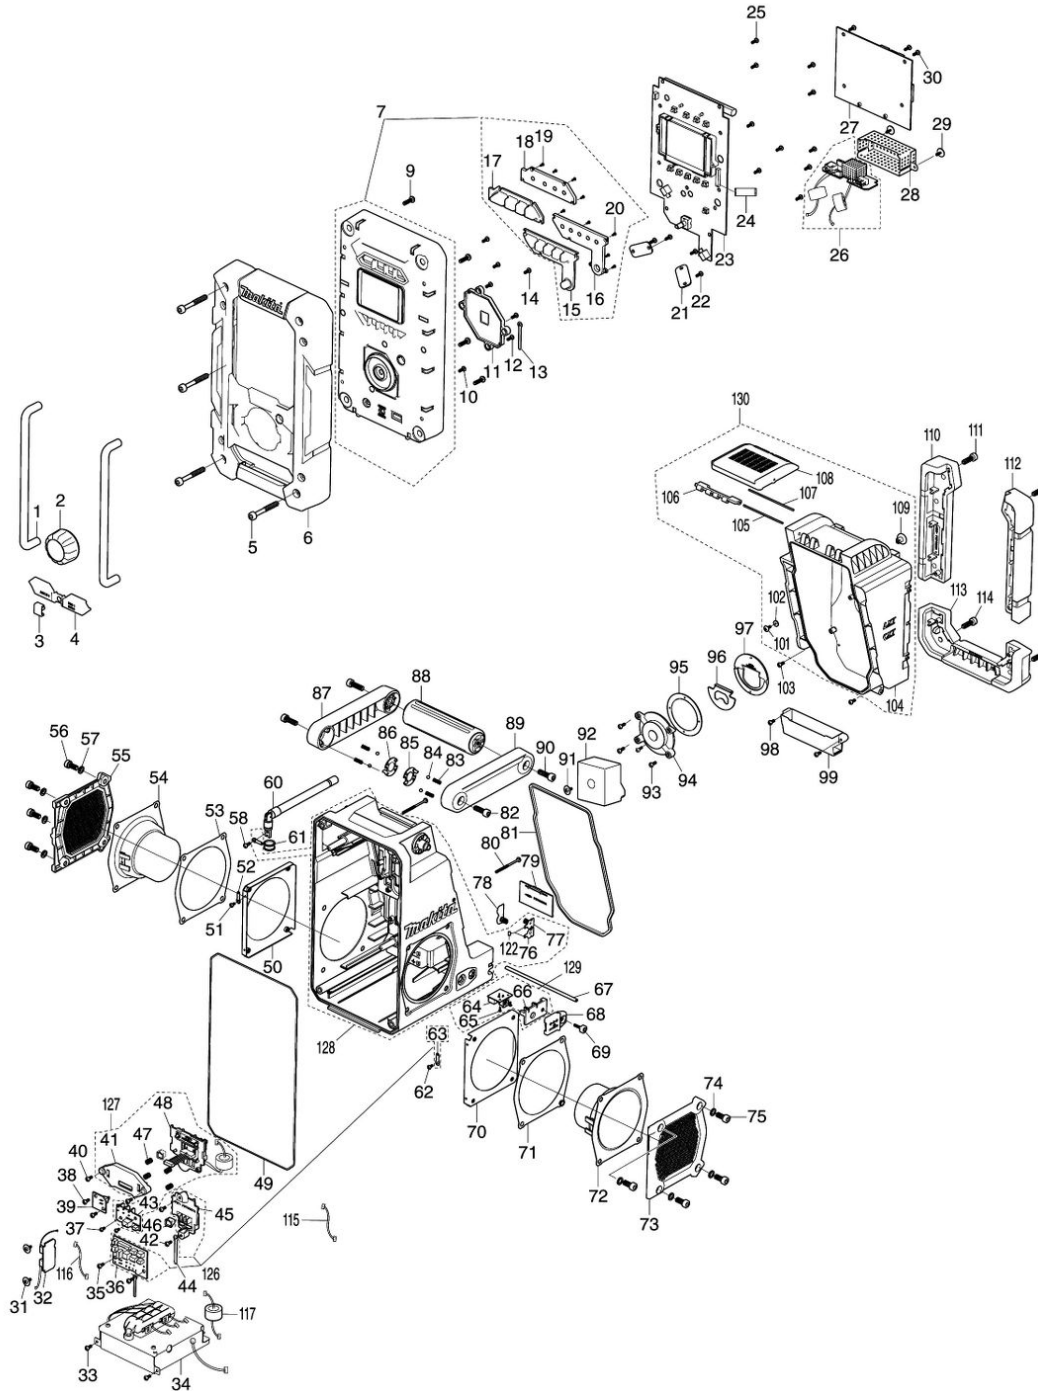

Model No.DMR301 JOB SITE CHARGER RADIO

Nr.	Part nr.	Name
001	TC00000001	Stootgreep DMR300
002	TC00000002	Volume knop DMR300/301
003	TC00000003	Afdekkaphouder DMR300/301
004	TC00000004	Afdekkap USB DMR300/301
005	TC00000005	Met.schr. M6x45 DMR300/301
006	TC00000006	Voorhuis blw DMR300/301
007	TC00000182	Binnenhuis assy DMR301
009	TC00000009	Met.schr. M4x15 DMR300/301
010	TC00000011	Met.schr. M3x8 DMR300/301
011	TC00000012	Volumeknophouderkap DMR300/301
012	TC00000011	Met.schr. M3x8 DMR300/301
013	TC00000010	Kabelklem DMR300/301
014	TC00000011	Met.schr. M3x8 DMR300/301
015	TC00000013	Sleutel DMR301
016	TC00000014	Sleutelhouder DMR301
017	TC00000016	Sleutel top DMR301
018	TC00000017	Sleutelhouder top DMR301
019	TC00000015	Met.schr M1,7x5mm DMR301
020	TC00000015	Met.schr M1,7x5mm DMR301
021	TC00000019	Afdekkap circuit DMR300/301
022	TC00000011	Met.schr. M3x8 DMR300/301
023	TC00000020	Circuit displ DMR300/301
024	TC00000178	Kabel DMR300/301
025	TC00000011	Met.schr. M3x8 DMR300/301
026	TC00000163	Circuit USB1 DMR300/301
027	TC00000108	Circuit FDMR301
028	TC00000027	Scherf DMR300/301
029	TC00000026	Met.schr. M3x8 DMR300/301
030	TC00000011	Met.schr. M3x8 DMR300/301
031	TC00000026	Met.schr. M3x8 DMR300/301
032	TC00000029	Circuit USB2 DMR300/301
033	TC00000011	Met.schr. M3x8 DMR300/301
034	TC00000030	Circuit laad DMR300/301
035	TC00000011	Met.schr. M3x8 DMR300/301
036	TC00000031	Circuit CXT DMR301
037	TC00000032	Met.schr. M2x2,6 DMR300/301
038	TC00000011	Met.schr. M3x8 DMR300/301
039	TC00000033	Circuit schakel DMR300/301
040	TC00000011	Met.schr. M3x8 DMR300/301
041	TC00000034	Houder LXT DMR301
042	TC00000011	Met.schr. M3x8 DMR300/301
043	TC00000036	Circuit LXT DMR301
044	TC00000010	Kabelklem DMR300/301
045	TC00000037	Connector CXT DMR301
046	TC00000038	Schakelknop batt DMR300/301
047	TC00000040	Veer LXT DMR301