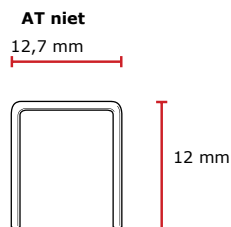

**AT niet gegalvaniseerd, grootverpakking****Technische specificaties**

Niet-poot lengte nominaal	12 mm
Niet-poot lengte min max	11,8 - 12,2 mm
Niet-poot lengte verschil	0,15 mm
Niet-kroon breedte nominaal	12,7 mm
Niet-breedte	0,91 mm
Niet-binnen breedte	11,3 mm
Niet-draad afmeting	0,83 mm
Niet-dikte	0,69 mm
Niet-cross walk tol.	0,33 mm
Punthoek (nominaal)	90°
Punt type	Beitel
Max. striplengte	142,5 mm
Rol type 1	Lijm gebonden
Rolhoek	0°
Draaddikte	21 ga.
Draad materiaal	Standaard gegalvaniseerd standaard breuksterkte
Afwerking	standaard

**Toepassingen**

Meubelstoffering, doek, isolatie, kistjes, folie en schoenen

**AT niet gegalvaniseerd, grootverpakking****Logistieke specificaties****Primaire verpakking / Produktverpakking**

Primaire verpakking	Doos
Aantal in primaire verpakking	21000
GTIN (basis eenheid)	8715274002750
Bruto gewicht	2,961 kg
Netto gewicht	0,124 gram