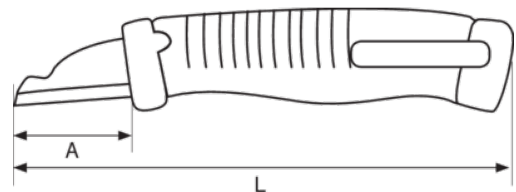

SB2446-EL

Stripmessen, voor elektriciens,
tweehandig te gebruiken -
retailverpakking

PRODUCTGEGEVENS

- Speciaal bevestigingsdeel past precies op dubbele knop van messenhouder 1446/2446
- Elektriciensmes voor tweehandig gebruik, met speciale slijpfunctie, voor het strippen van kabels met beide handen
- Houder volgens richtlijnen voor messen
- Retailverpakking

PRODUCTKENMERKEN

Product	L	A	g
SB2446-EL	150 mm	32 mm	120 g

Follow the Fish!