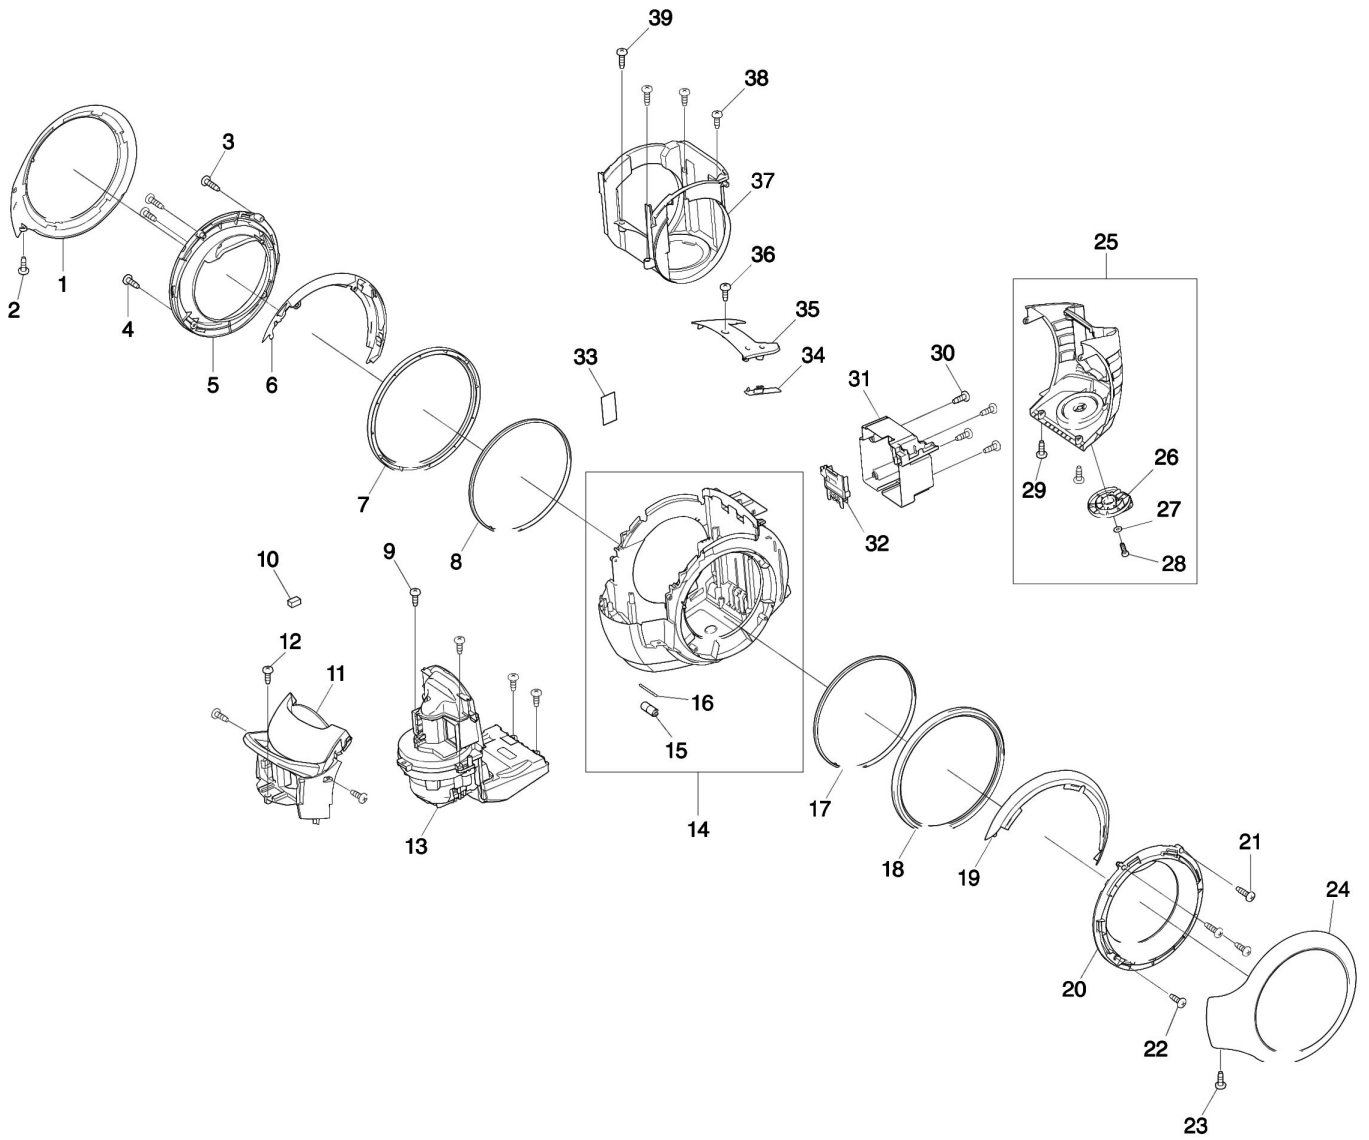

Nr.	Part nr.	Name
001	SH00000011	Beschermplaat L DCL501
002	SH00000021	Schroef M4X12 Zwart DCL501
003	SH00000020	Schroef M4X16 Zilver DCL501
004	SH00000019	Schroef M4X12 Zilver DCL501 A
005	SH00000255	Afdekplaat L DCL501
006	SH00000006	Bovenhuis L DCL501
007	SH00000002	Wiel Basis DCL501
008	SH00000003	Geleidewiel DCL501
009	SH00000019	Schroef M4X12 Zilver DCL501 A
010	SH00000051	Ferriet DCL501
011	SH00000015	Kap DCL501
012	SH00000019	Schroef M4X12 Zilver DCL501 A
013	SH00000254	Controler DCL501Z P
014	SH00000005	Onderhuis DCL501
015	SH00000057	Binnenbus D DCL501
016	SH00000047	Rolas D DCL501
017	SH00000003	Geleidewiel DCL501
018	SH00000002	Wiel Basis DCL501
019	SH00000007	Bovenhuis R DCL501
020	SH00000256	Afdekplaat R DCL501
021	SH00000020	Schroef M4X16 Zilver DCL501
022	SH00000019	Schroef M4X12 Zilver DCL501 A
023	SH00000021	Schroef M4X12 Zwart DCL501
024	SH00000257	Afdekkap DCL501
025	SH00000016	Uitlaatkap DCL501
026	SH00000048	Montageschijf DCL501
027	SH00000049	Revet
028	SH00000050	Tapschroef P
029	SH00000021	Schroef M4X12 Zwart DCL501
030	SH00000019	Schroef M4X12 Zilver DCL501 A
031	SH00000018	Batterijhouder DCL501
032	643899-6	Aansluitunit Bcl182D(3 Cont)
033	SH00000004	Zegeltape
034	SH00000017	Led circuit DCL501
035	SH00000259	INDICATIEPANEEL DCL501
036	SH00000019	Schroef M4X12 Zilver DCL501 A
037	SH00000008	Binnenhuis DCL501
038	SH00000021	Schroef M4X12 Zwart DCL501
039	SH00000022	Schroef M4X16 Zwart DCL501
040	SH00000206	Blokkeer Sluiting
041	SH00000026	Deksel stofopvang DCL501
042A	SH00000027	Filter DCL501
042B	SH00000286	HEPA fijnstoffilter
043	SH00000028	Frame Stofopvang DCL501
044	SH00000029	Stofplaat DCL501
045	SH00000031	Stofopvangbak ONDER DCL501
046	SH00000032	Borstel DCL501