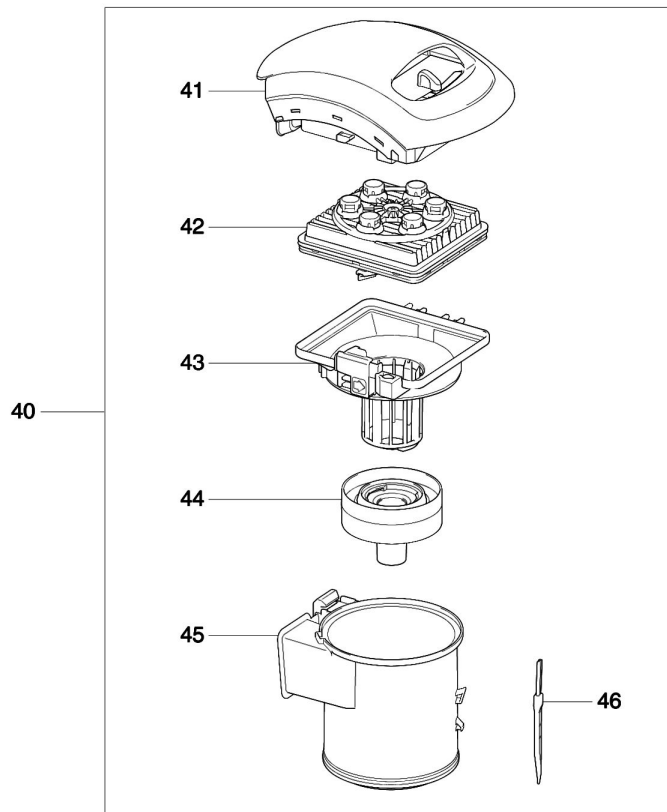

Nr.	Part nr.	Name
001	SH00000011	Beschermplaat L DCL501
002	SH00000021	Schroef M4X12 Zwart DCL501
003	SH00000020	Schroef M4X16 Zilver DCL501
004	SH00000019	Schroef M4X12 Zilver DCL501 A
005	SH00000255	Afdekplaat L DCL501
006	SH00000006	Bovenhuis L DCL501
007	SH00000002	Wiel Basis DCL501
008	SH00000003	Geleidewiel DCL501
009	SH00000019	Schroef M4X12 Zilver DCL501 A
010	SH00000051	Ferriet DCL501
011	SH00000015	Kap DCL501
012	SH00000019	Schroef M4X12 Zilver DCL501 A
013	SH00000254	Controler DCL501Z P
014	SH00000005	Onderhuis DCL501
015	SH00000057	Binnenbus D DCL501
016	SH00000047	Rolas D DCL501
017	SH00000003	Geleidewiel DCL501
018	SH00000002	Wiel Basis DCL501
019	SH00000007	Bovenhuis R DCL501
020	SH00000256	Afdekplaat R DCL501
021	SH00000020	Schroef M4X16 Zilver DCL501
022	SH00000019	Schroef M4X12 Zilver DCL501 A
023	SH00000021	Schroef M4X12 Zwart DCL501
024	SH00000257	Afdekkap DCL501
025	SH00000016	Uitlaatkap DCL501
026	SH00000048	Montageschijf DCL501
027	SH00000049	Revet
028	SH00000050	Tapschroef P
029	SH00000021	Schroef M4X12 Zwart DCL501
030	SH00000019	Schroef M4X12 Zilver DCL501 A
031	SH00000018	Batterijhouder DCL501
032	643899-6	Aansluitunit Bcl182D(3 Cont)
033	SH00000004	Zegeltape
034	SH00000017	Led circuit DCL501
035	SH00000259	INDICATIEPANEEL DCL501
036	SH00000019	Schroef M4X12 Zilver DCL501 A
037	SH00000008	Binnenhuis DCL501
038	SH00000021	Schroef M4X12 Zwart DCL501
039	SH00000022	Schroef M4X16 Zwart DCL501
040	SH00000206	Blokkeer Sluiting
041	SH00000026	Deksel stofopvang DCL501
042A	SH00000027	Filter DCL501
042B	SH00000286	HEPA fijnstoffilter
043	SH00000028	Frame Stofopvang DCL501
044	SH00000029	Stofplaat DCL501
045	SH00000031	Stofopvangbak ONDER DCL501
046	SH00000032	Borstel DCL501