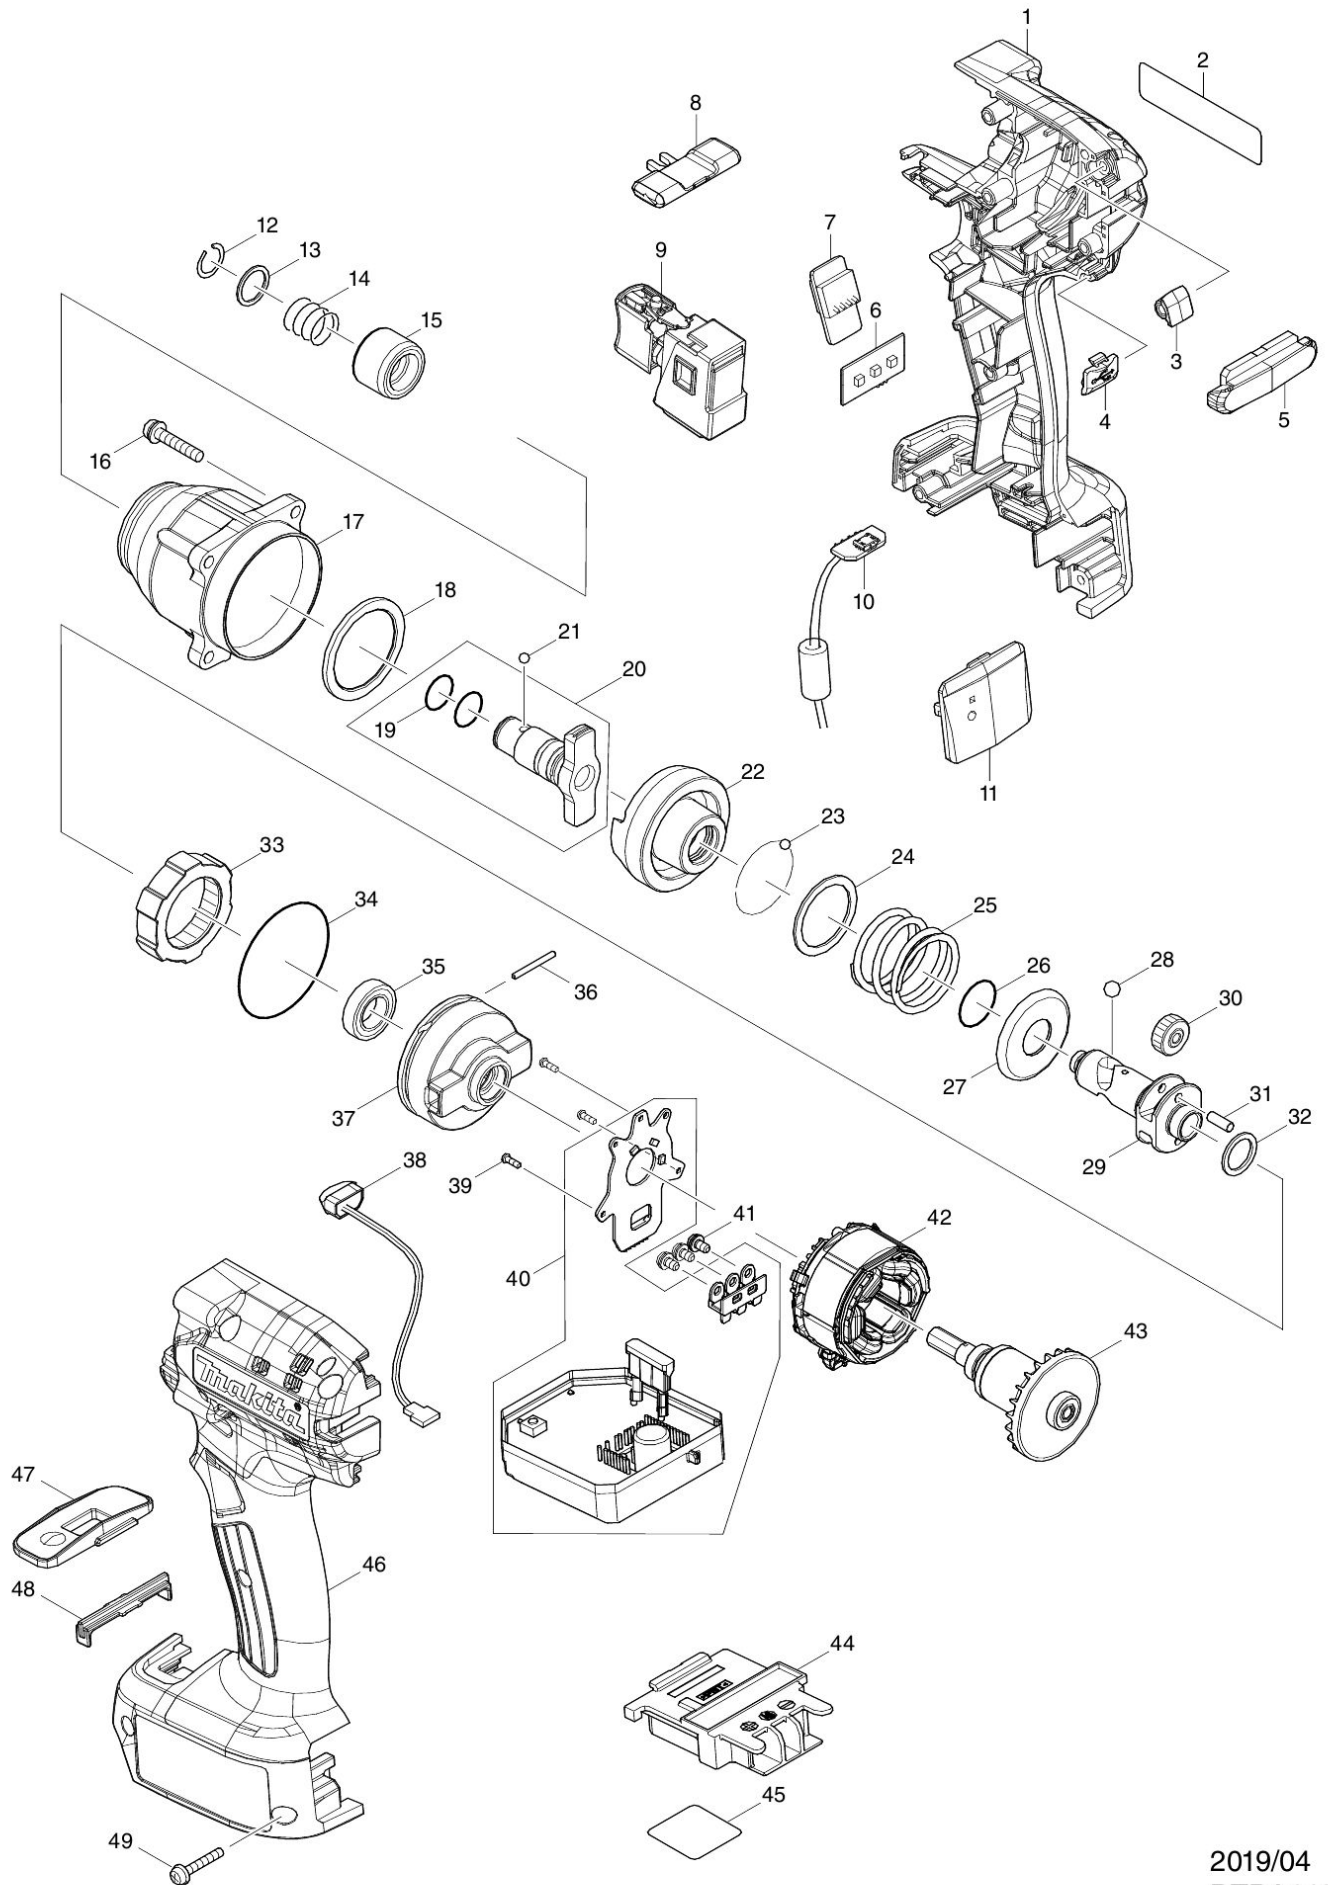

# Partdrawing for DTDA140Z - Slagschroevendraaier

2019/04  
DTDA140

Nr.	Part nr.	Name
001	183P03-6	Motorhuisset DTWA090 A
001C10	263005-3	Rubber Pen 6 AC320H P
001C20	931002-4	Zeskantmoer M3
002	855U58-8	Naamplaat DTDA0100
003	459417-8	Afdekkap zwart
004	144709-5	Afdekkap Usb Dft127F
005	457484-7	Lens Dft085F
006	620A98-3	Licht circuit DTD040
007	620A97-5	Buzzer circuit DTDA-serie
008	455053-8	Schakelknop Re Li Dtd137 148
009	140L08-5	Schakelaar cpl DTDA140
009C10	422465-0	Schakelaarkap DTDA series
010	620A99-1	USB circuit DTDA-series
011	459402-1	Afdekkap
013	267085-1	Sluistring 12
014	233005-7	Drukveer 13
015	162257-2	Bus Btd044
016	265145-3	Schroef M4X22
017	140L06-9	Slaghuis B DTWA100
017C10	210177-5	Kogellager 68/14LLU DTDA serie
017C20	213380-7	O-Ring 24 Hr2440/50 A
017C30	267063-1	Sluistring 18mm DTDA series
017C40	962113-4	Seegering R24 Btp140 A
018	261160-5	Sluistring nylon 30mm DTD171
019	213118-0	O-Ring 12 Hr5210C
020	136116-6	Aambeeld M DTDA-serie
021	216040-0	Stalen Kogel 3.5 A
022	327345-4	Slagstuk D DTWA140
023	216040-0	Stalen Kogel 3.5 A
024	267175-0	Platte Ring 24 Btd132
025	232526-6	Drukveer 25 C DTDA140
026	213541-9	O-ring 14mm
027	267851-6	Schotelring 14 Btw104Z
028	216041-8	Stalen Kogel 5.6 A
029	327355-1	As B DTDA100
030	226896-3	Tandwiel 16 DTWA/DTDA-series
031	256173-9	Pen 3.5
032	267104-3	Sluistring 12 Bhr240/241
033	226895-5	Tandwiel 39 DTDA-series
034	213561-3	O-Ring 42
035	210112-3	Kogellager 6801Llb TD0100 P
036	256555-5	Pin 2mm DTDA-series
037	459400-5	Tandwielkast DTDA-serie
038	620521-2	Led-Circuit Dtd170
039	266490-9	Parker Ck 2X6Mm DDF483 P
040	620A31-5	Controller DTDA140