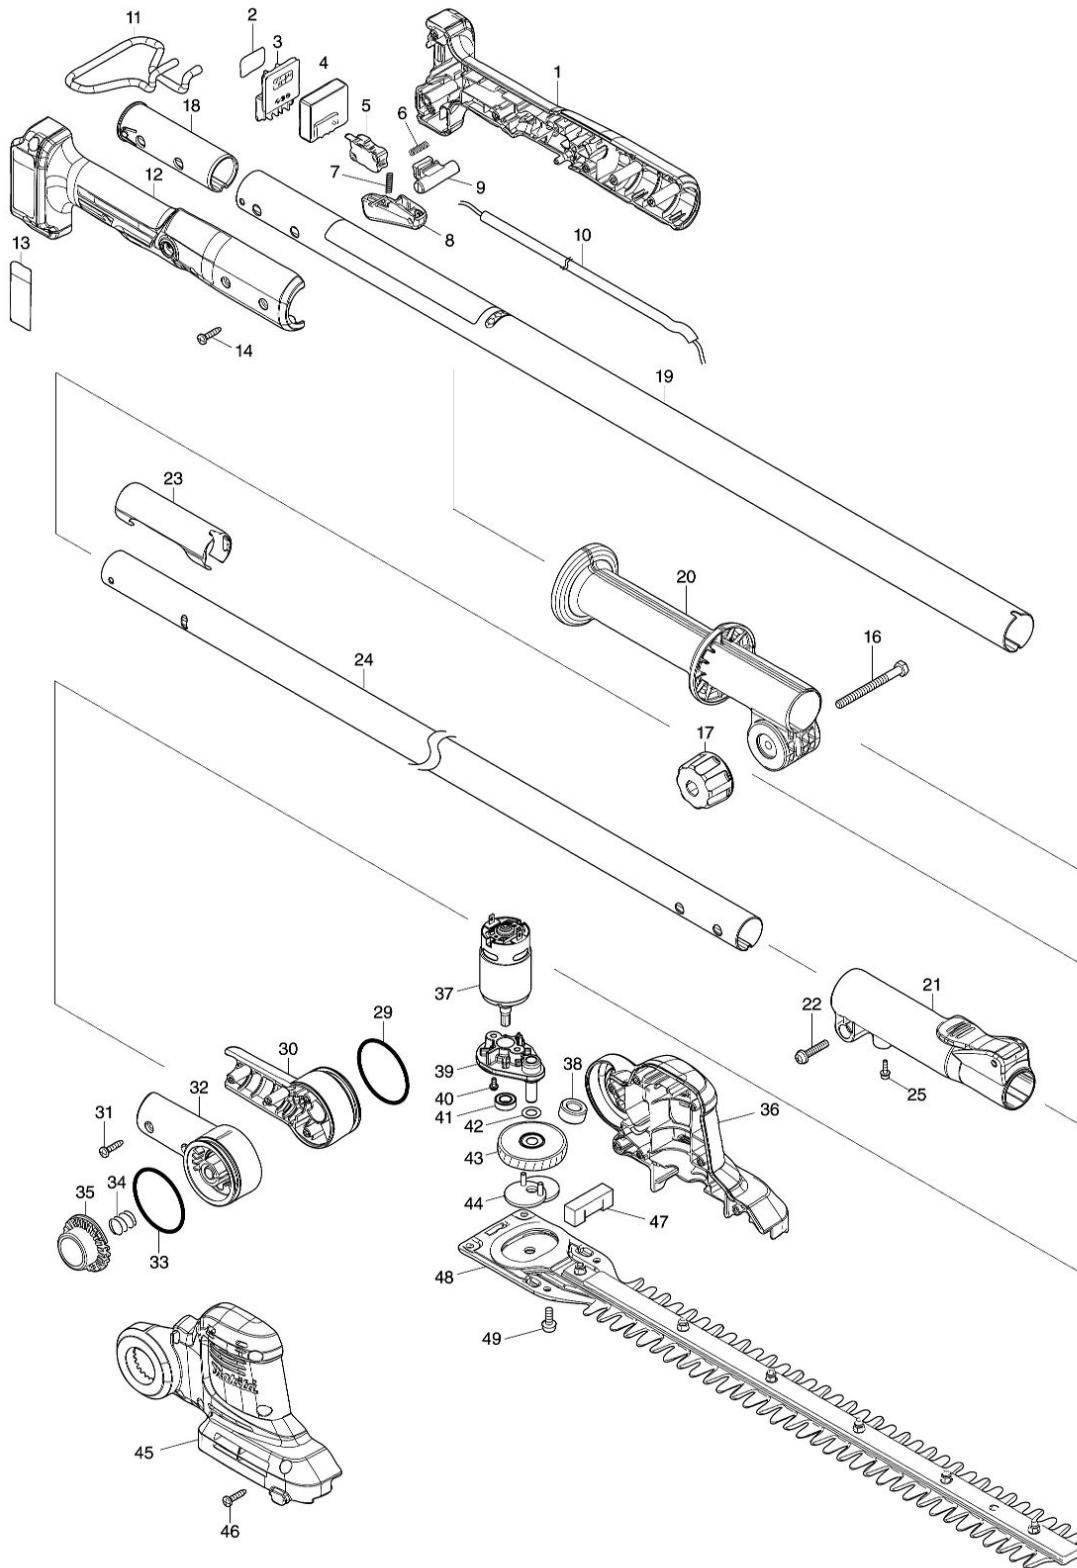

Partdrawing for UN460WDWA - Stokheggenschaar

Model No.UN460WD 460MM DC POLE HEDGE TRIMMER

Nr.	Part nr.	Name
001	183T12-9	Handgreephuis UN460WD
001C10	263002-9	Rubber Pen 4 6413 A
002	811M48-3	Label serienr UN460WD
003	644813-5	Aansluitunit Df/Hp331D
004	620F43-8	Controler UN460WD
005	651398-4	Schakelaar DUN461W
006	234079-1	Drukveer 4 Ar410 A
007	234079-1	Drukveer 4 Ar410 A
008	413714-6	Schakelaarhendel DUN461W
009	413713-8	Blokkeerknop DUN461W
010	699168-3	Aansluitkabel DUN461W
010C10	654069-2	Aansluiting Motor Bo4555/56/65
011	327810-3	Batterijkap DUN461W
012	183T12-9	Handgreephuis UN460WD
012C10	263002-9	Rubber Pen 4 6413 A
013	811M46-7	Naamplaat UN460WD
014	266326-2	Tap Schroef 4X18Mm
016	921362-2	Zeskantbout M6X40 *
017	264072-1	Sterknop M6
017C10	931302-2	Zeskantmoer M6
018	413712-0	Buiskap 32 DUN461W
019	141B61-4	Steel 32 cpl DUN461W #
019C10	8008A7-9	Label waarschuw DUN500W
019C20	808723-2	Waarschuwingslabel Pe-254.4A
020	413719-6	Voorgreep A DUN461W
021	141C39-3	Steelhouder 32mm DUN461W
021C10	252103-8	Zeskant Borgmoer M5X8 A
022	911243-8	Schroef 5X25
023	413711-2	Buiskap 28 DUN461W
024	327815-3	Steel 28 DUN461W #
025	251568-1	Inbusbout M3X12Mm Hr2650/61
029	213616-4	O-ring 48 DUN461W
030	183T14-5	Steelhouder DUN461W
031	266326-2	Tap Schroef 4X18Mm
032	183T14-5	Steelhouder DUN461W
033	213616-4	O-ring 48 DUN461W
034	231113-8	Drukveer 12
035	413715-4	Blokkeerknop DUN461W
036	183T13-7	Motorhuis DUN461W
036C10	263005-3	Rubber Pen 6
037	629A64-7	Motor DC UN460WD
038	688131-1	Lijn Filter Hm1810
039	141B58-3	Motorhouder DUN461W
040	265199-0	Schroef M3X8
041	210124-6	Kogellager 688ZZ DUN461W
042	253215-0	Sluitring 8X14X0,5 Mm