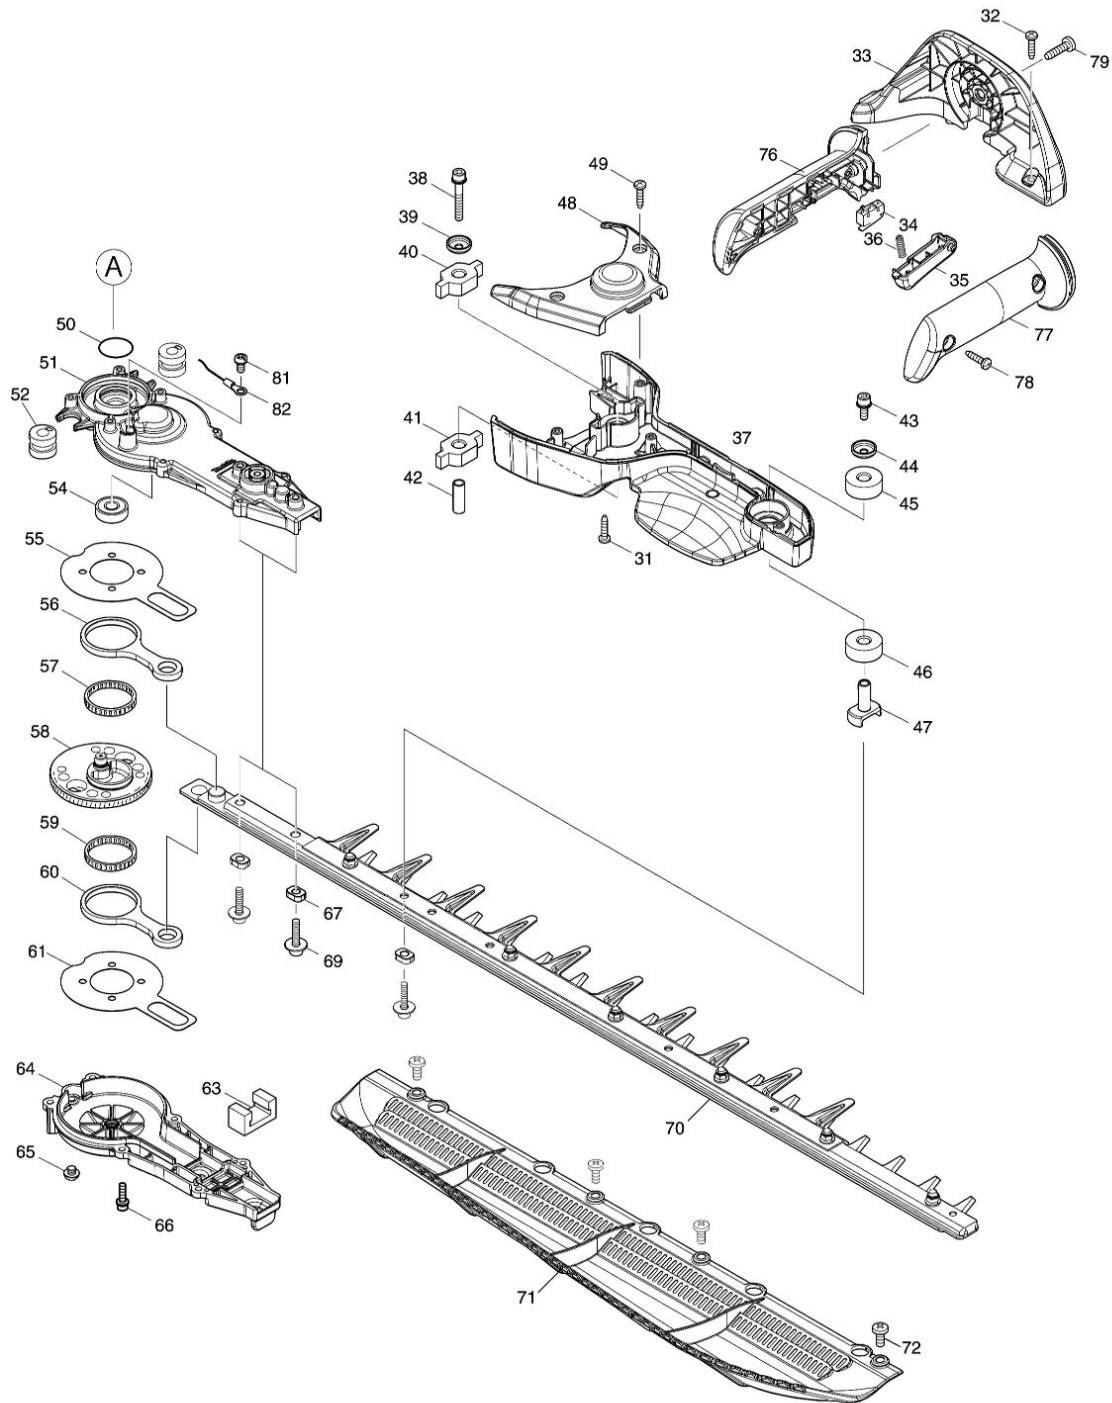

Model No.UH013G 600MM CORDLESS HEDGE TRIMMER

Nr.	Part nr.	Name
001	183U16-7	Handgreepset UH013/14G
001C10	252180-0	Borgmoer M5 DUR369A
002	455629-1	Deblokkeer Handel Dur364L
003	233621-5	Torsieveer 9 Dur364L
004	412315-7	Schakelhendel R DUH604S/754S
005	233621-5	Torsieveer 9 Dur364L
006	651083-9	Schakelaar C3Xa-1Pspm Dsp600
007	141D66-6	Schakelcircuit E UH004-009G
007C10	8034K3-2	Label A/U UH007G
008	183U16-7	Handgreepset UH013/14G
008C10	252180-0	Borgmoer M5 DUR369A
009	266326-2	Tap Schroef 4X18mm P
010	911253-5	Schroef 5X30 A
011	413B85-3	Greepverbinder UH013G/14G
012	413B86-1	Greepafdekkap UH013G/14G
013	266326-2	Tap Schroef 4X18mm P
014	183U17-5	Motorhuisset UH013G/14G
014C10	263005-3	Rubber Pen 6 AC320H P
014C20	424344-8	Stootbuffer Ms246.4
015	183U17-5	Motorhuisset UH013G/14G
015C10	263005-3	Rubber Pen 6 AC320H P
015C20	424344-8	Stootbuffer Ms246.4
016	266326-2	Tap Schroef 4X18mm P
017	8113A3-2	Naamplaat UH013G
018	8113A9-0	Label serienr UH013G
019	632P75-3	Aansluitunit TD001G
020	422261-6	Rubber bus DUH501
021	266490-9	Parker Ck 2X6Mm DDF483 P
022	629A75-2	Anker UH004-009G
023	652069-6	Kruiskop Schroef M3X6
024	211157-4	Kogellager 695ZZ A
025	519693-7	Anker UH013G/14G
026	210005-4	Kogellager 608Ddw A
027	911128-8	Schroef 4X16 P
028	183S94-5	Motorhuisset UH004-009G
029	183S94-5	Motorhuisset UH004-009G
030	266326-2	Tap Schroef 4X18mm P
031	266326-2	Tap Schroef 4X18mm P
032	266326-2	Tap Schroef 4X18mm P
033	413B91-8	Handgreepklem UH013G/14G
034	632T12-1	Schakelaar UH013G/14G
035	413B87-9	Schakelknop UH013G/14G
036	232353-1	Drukveer 4mm WR100D
037	141G33-9	Handgreepbasis UH013G/14G
037C10	8034N8-3	Label Let op UH007G
038	251476-6	Inbusbout M5X35Mm A