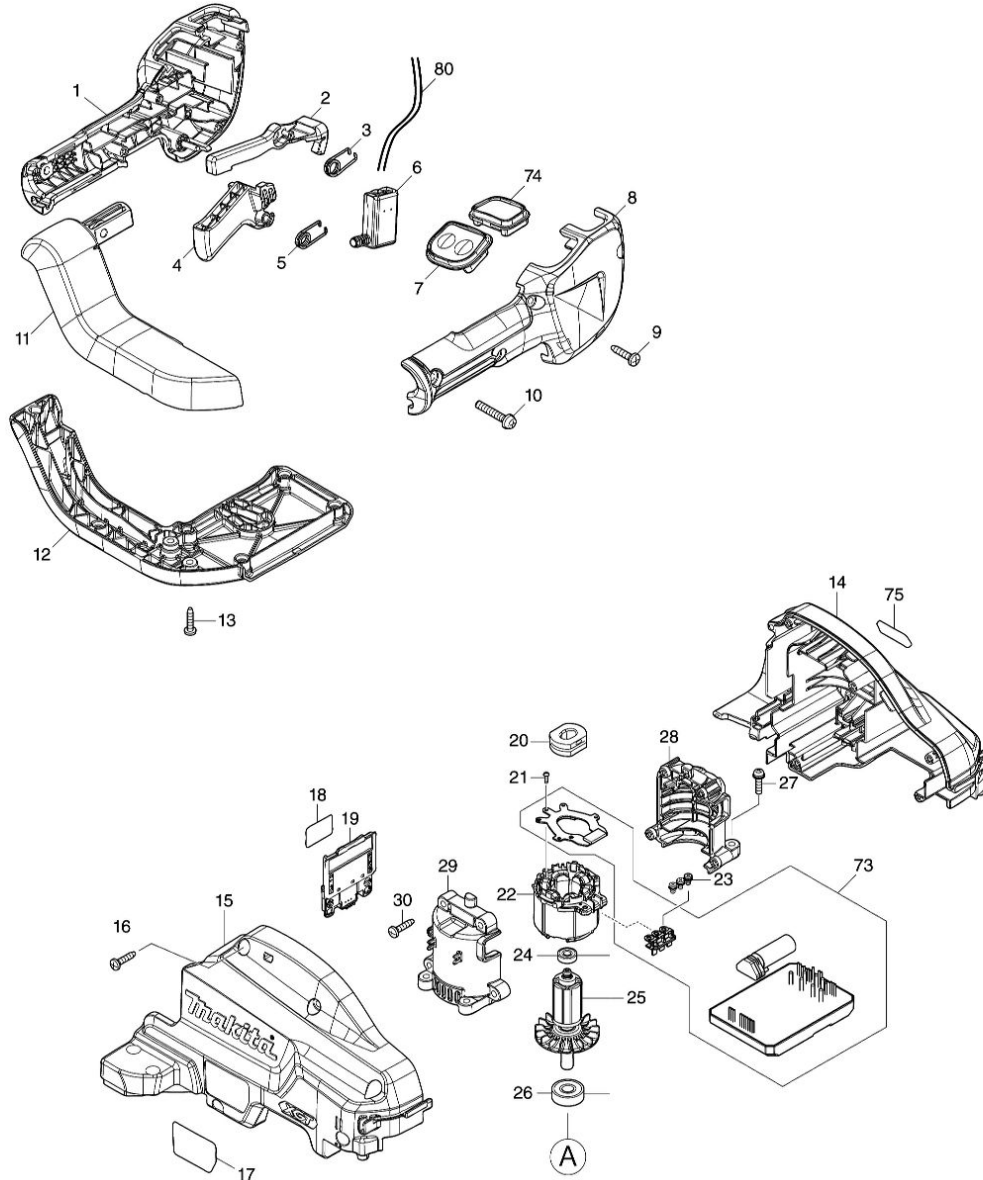

Model No.UH013G 600MM CORDLESS HEDGE TRIMMER

Nr.	Part nr.	Name
001	183U16-7	Handgreepset UH013/14G
001C10	252180-0	Borgmoer M5 DUR369A
002	455629-1	Deblokkeer Handel Dur364L
003	233621-5	Torsieveer 9 Dur364L
004	412315-7	Schakelhendel R DUH604S/754S
005	233621-5	Torsieveer 9 Dur364L
006	651083-9	Schakelaar C3Xa-1Pspm Dsp600
007	141D66-6	Schakelcircuit E UH004-009G
007C10	8034K3-2	Label A/U UH007G
008	183U16-7	Handgreepset UH013/14G
008C10	252180-0	Borgmoer M5 DUR369A
009	266326-2	Tap Schroef 4X18mm P
010	911253-5	Schroef 5X30 A
011	413B85-3	Greepverbinder UH013G/14G
012	413B86-1	Greepafdekkap UH013G/14G
013	266326-2	Tap Schroef 4X18mm P
014	183U17-5	Motorhuisset UH013G/14G
014C10	263005-3	Rubber Pen 6 AC320H P
014C20	424344-8	Stootbuffer Ms246.4
015	183U17-5	Motorhuisset UH013G/14G
015C10	263005-3	Rubber Pen 6 AC320H P
015C20	424344-8	Stootbuffer Ms246.4
016	266326-2	Tap Schroef 4X18mm P
017	8113A3-2	Naamplaat UH013G
018	8113A9-0	Label serienr UH013G
019	632P75-3	Aansluitunit TD001G
020	422261-6	Rubber bus DUH501
021	266490-9	Parker Ck 2X6Mm DDF483 P
022	629A75-2	Anker UH004-009G
023	652069-6	Kruiskop Schroef M3X6
024	211157-4	Kogellager 695ZZ A
025	519693-7	Anker UH013G/14G
026	210005-4	Kogellager 608Ddw A
027	911128-8	Schroef 4X16 P
028	183S94-5	Motorhuisset UH004-009G
029	183S94-5	Motorhuisset UH004-009G
030	266326-2	Tap Schroef 4X18mm P
031	266326-2	Tap Schroef 4X18mm P
032	266326-2	Tap Schroef 4X18mm P
033	413B91-8	Handgreepklem UH013G/14G
034	632T12-1	Schakelaar UH013G/14G
035	413B87-9	Schakelknop UH013G/14G
036	232353-1	Drukveer 4mm WR100D
037	141G33-9	Handgreepbasis UH013G/14G
037C10	8034N8-3	Label Let op UH007G
038	251476-6	Inbusbout M5X35Mm A