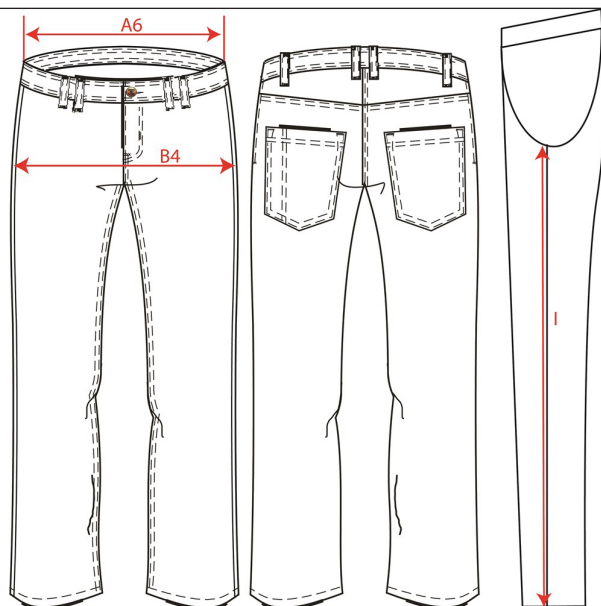

PRODUCTSPECIFICATIE

Jeans Premium Stretch Dames / 504004

Artikelnummer: 504004 / 504004
Maten: 24-32 | 24-34 | 26-32 | 26-34 | 28-32 | 28-34 | 29-32 | 29-34 | 30-32 | 30-34 | 31-32 | 31-34 | 32-32 | 32-34 | 33-32 | 33-34
Sexe: Dames
Kwaliteit: 98% Gekamd Katoen/2%Elastaan, Denim
Pasvorm: Slim Fit
Gewicht: 360 g/m²
CBS Nummer: 6204621100
Constructie: Denim

Kleuren:

Wasvoorschriften:

	Tol	24	26	28	29	30	31	32	33
A6 1/2 Waist	1,0	38,25	39,5	40,75	42,0	43,25	44,5	45,75	47,0
B4 1/2 Hip (under zip)	1,0	46,25	47,5	48,75	50,0	51,25	52,5	53,75	55,0
I Inseam 32"	1,0	32"	32"	32"	32"	32"	32"	32"	32"
I Inseam 34"	1,0	34"	34"	34"	34"	34"	34"	34"	34"