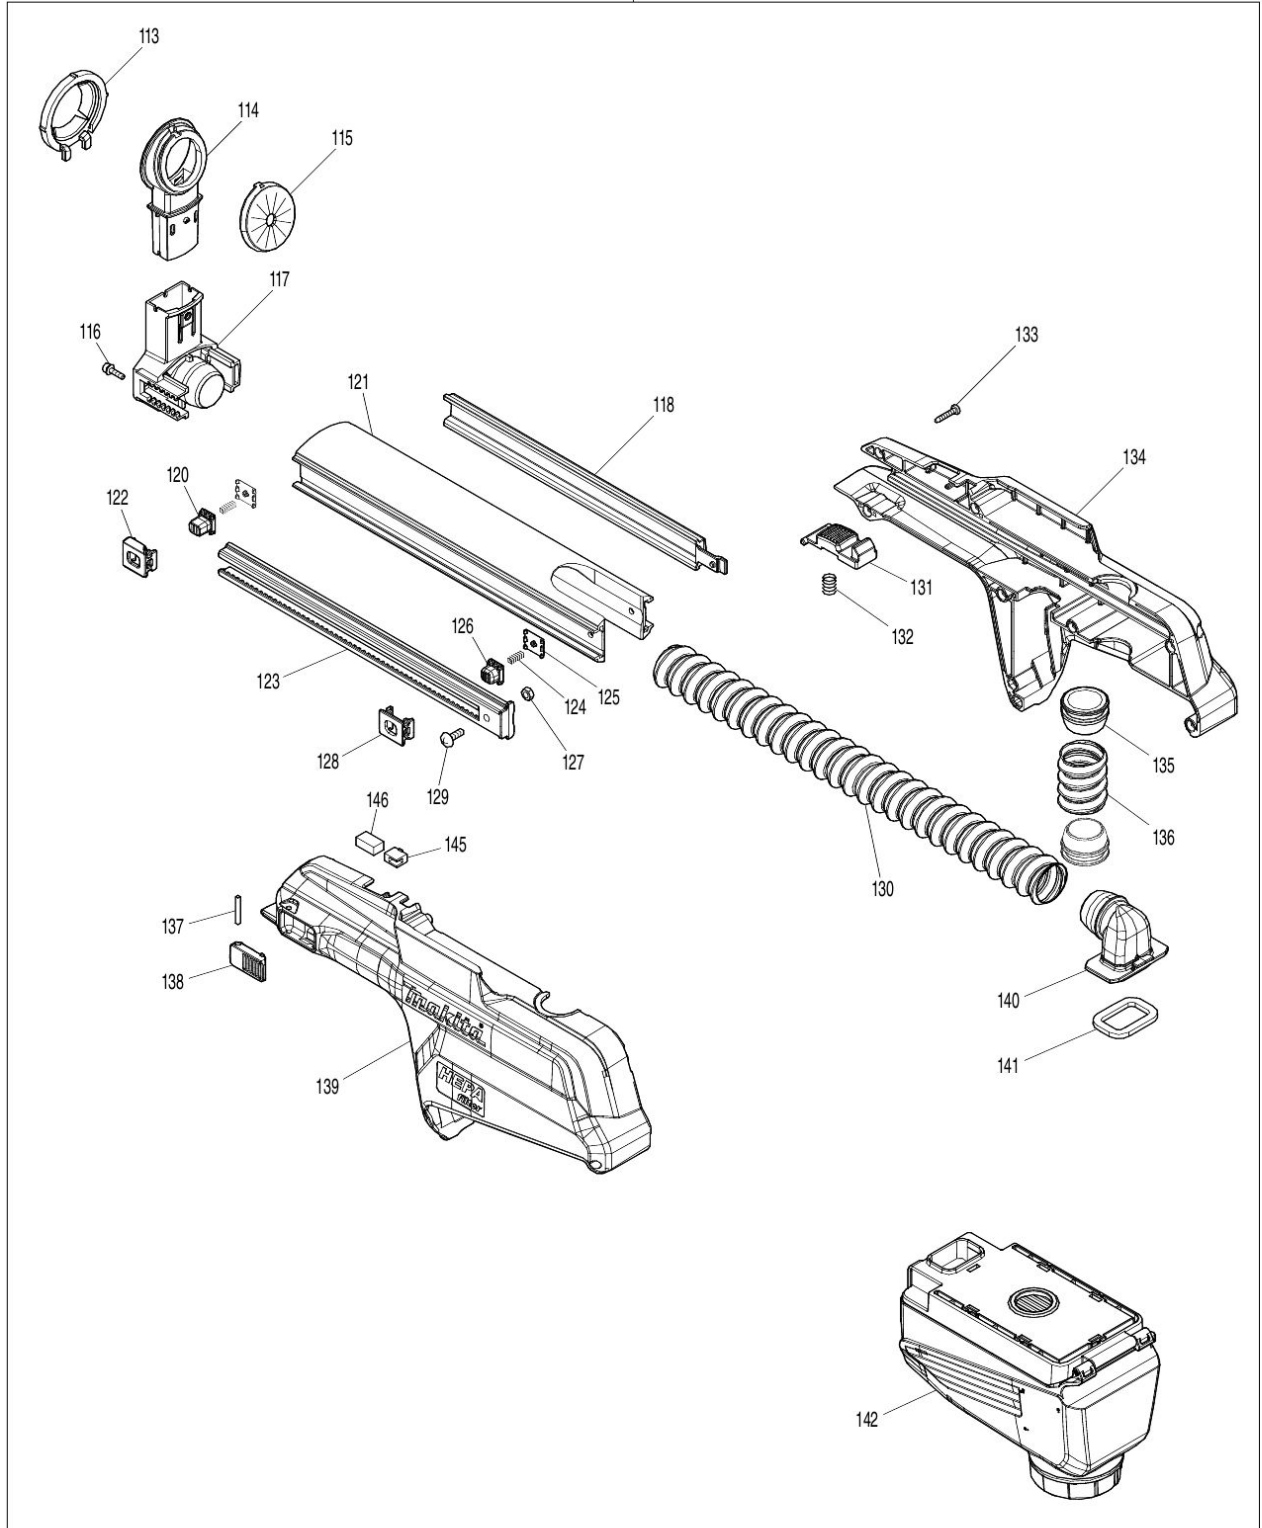

112

Nr.	Part nr.	Name
001	286288-8	Rubber Stofkap 35 Hr2300
002	233989-9	Veerring 14 Hr2300
003	346834-0	Sluitrevet 16Mm Hr2631F
004	233992-0	Borgveer 15 Hr2300
005	267114-0	Sluitring 17 Hr2300 A
006	455393-4	Beitelblokkeerkap Hr2630/31 A
007	325813-1	Blokkeerring 21 Hr2300
008	346177-0	Geleidering Hr2300
009	233916-6	Drukveer 21-29 Hr2440/50
010	216022-2	Stalen Kogel 7.0 Hr2400
011	912207-5	Verzonken Schroef M5X10 A
012	126406-5	Draaghaak
013	951057-3	Spanstift 3-12
014	313278-9	Draaghaakhouder HR2663 P
015	233455-6	Drukveer 7 Bjr181
016	262561-0	Bus 6 Bjr181
017	281218-4	Draaghaak Bjr181 P
018	264002-2	Moer M5 Bjr181
019	266745-2	Moerbout M8X90Mm
020	453129-5	Handgreepbeugel Bhr242
021	158057-6	Handgreep Hr2230 Rubber A
021C10	931402-8	Moer M8 Zwt
022	161656-5	Verstelknop Compleet Hr2650/61
023	234264-6	Drukveer 3X28Mm Hr1830F
024	213278-8	O-Ring 17 Hr2440/50
025	457709-9	Blokkeerknop Hr2650/61
026	140D00-3	Tandwielhuis Hr2651/61 A
026C10	213636-8	Keerring (Olie) 25 Hr2460
027	331890-3	Bus Hr2300
028	211294-4	Kogellager 6806LLu
029	210028-2	KOGELLAGER 606ZZ BSS610 P
030	142972-4	Boor/Beitelhouder Hr2631F A
030C10	213344-1	Keerring 9 Hr2811 A
031	216019-1	Stalen Kogel 3
032	332139-4	Aandrijfflens Hr2300 A
033	227360-7	Tandwiel 51 Hr2300 A
034	234148-8	Drukveer 31Mm Hr2300
035	267153-0	Sluitring 30 Hr2300
036	257932-4	Borgring Spiro30 Hr2300
037	267153-0	Sluitring 30 Hr2300
038	325783-4	Bus 9B Hr2601
039	325789-2	Slagstuk A Hr2300
040	325792-3	Revet 10 Hr2601
041	234149-6	Drukveer 20 Hr2601
042	325793-1	O-Ring Huis B Hr2601
043	213073-6	O-Ring 9 Hr2440/50
044	233979-2	Veerring 28 Hr2300
045	325784-2	Slaghamer Hr2300
046	213258-4	O-Ring 17.5