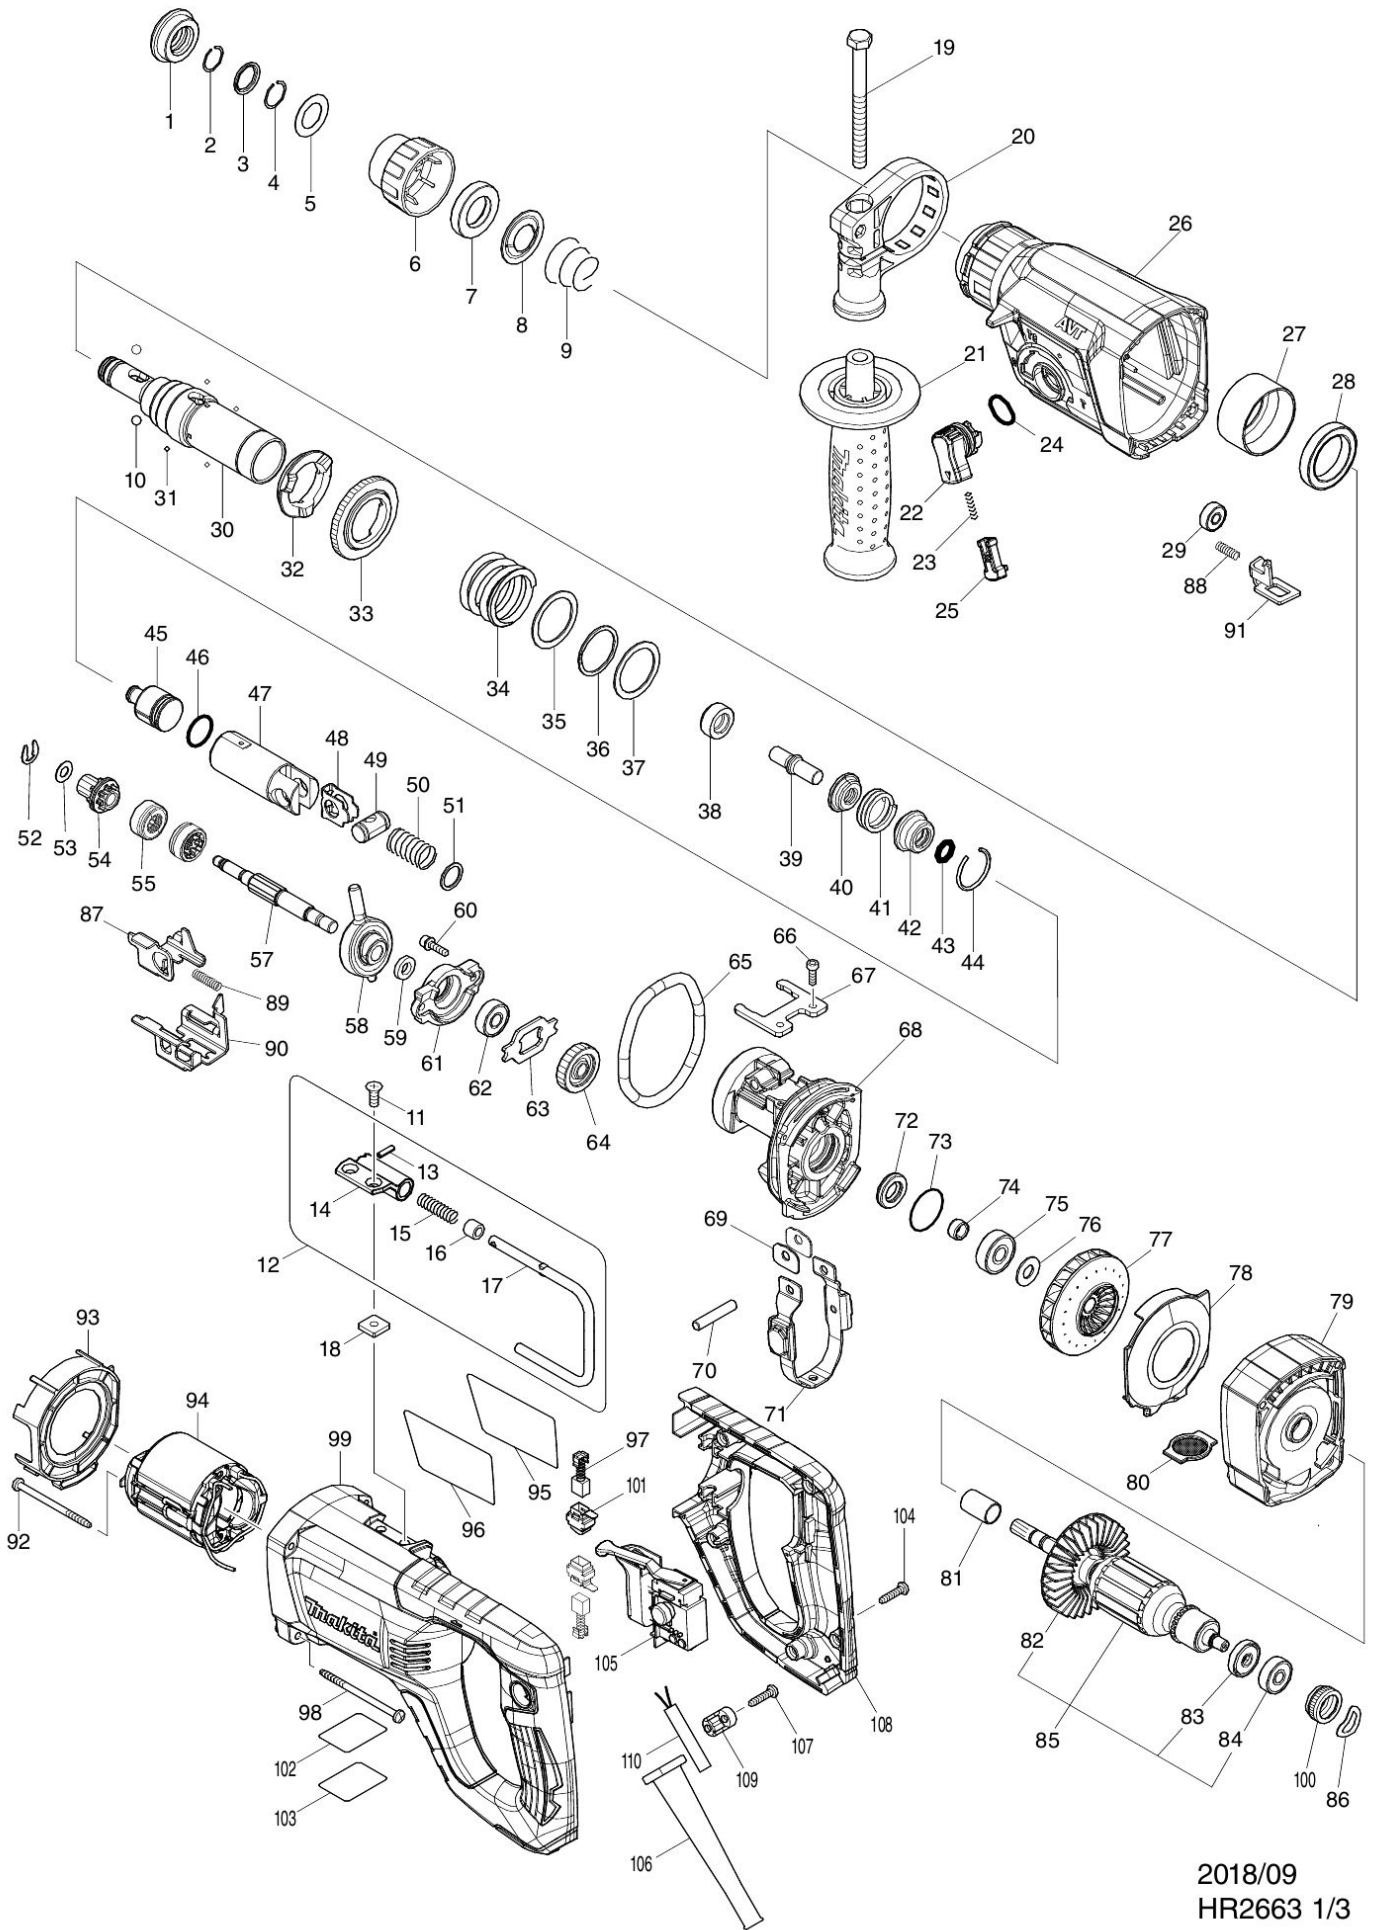

2018/09
HR2663 1/3

Nr.	Part nr.	Name
001	286288-8	Rubber Stofkap 35 Hr2300
002	233989-9	Veerring 14 Hr2300
003	346834-0	Sluitrevet 16Mm Hr2631F
004	233992-0	Borgveer 15 Hr2300
005	267114-0	Sluitring 17 Hr2300 A
006	455393-4	Beitelblokkeerkap Hr2630/31 A
007	325813-1	Blokkeerring 21 Hr2300
008	346177-0	Geleidering Hr2300
009	233916-6	Drukveer 21-29 Hr2440/50
010	216022-2	Stalen Kogel 7.0 Hr2400
011	912207-5	Verzonken Schroef M5X10 A
012	126406-5	Draaghaak
013	951057-3	Spanstift 3-12
014	313278-9	Draaghaakhouder HR2663 P
015	233455-6	Drukveer 7 Bjr181
016	262561-0	Bus 6 Bjr181
017	281218-4	Draaghaak Bjr181 P
018	264002-2	Moer M5 Bjr181
019	266745-2	Moerbout M8X90Mm
020	453129-5	Handgreepbeugel Bhr242
021	158057-6	Handgreep Hr2230 Rubber A
021C10	931402-8	Moer M8 Zwt
022	161656-5	Verstelknop Compleet Hr2650/61
023	234264-6	Drukveer 3X28Mm Hr1830F
024	213278-8	O-Ring 17 Hr2440/50
025	457709-9	Blokkeerknop Hr2650/61
026	140D00-3	Tandwielhuis Hr2651/61 A
026C10	213636-8	Keerring (Olie) 25 Hr2460
027	331890-3	Bus Hr2300
028	211294-4	Kogellager 6806LLu
029	210028-2	KOGELLAGER 606ZZ BSS610 P
030	142972-4	Boor/Beitelhouder Hr2631F A
030C10	213344-1	Keerring 9 Hr2811 A
031	216019-1	Stalen Kogel 3
032	332139-4	Aandrijfflens Hr2300 A
033	227360-7	Tandwiel 51 Hr2300 A
034	234148-8	Drukveer 31Mm Hr2300
035	267153-0	Sluitring 30 Hr2300
036	257932-4	Borgring Spiro30 Hr2300
037	267153-0	Sluitring 30 Hr2300
038	325783-4	Bus 9B Hr2601
039	325789-2	Slagstuk A Hr2300
040	325792-3	Revet 10 Hr2601
041	234149-6	Drukveer 20 Hr2601
042	325793-1	O-Ring Huis B Hr2601
043	213073-6	O-Ring 9 Hr2440/50
044	233979-2	Veerring 28 Hr2300
045	325784-2	Slaghamer Hr2300
046	213258-4	O-Ring 17.5