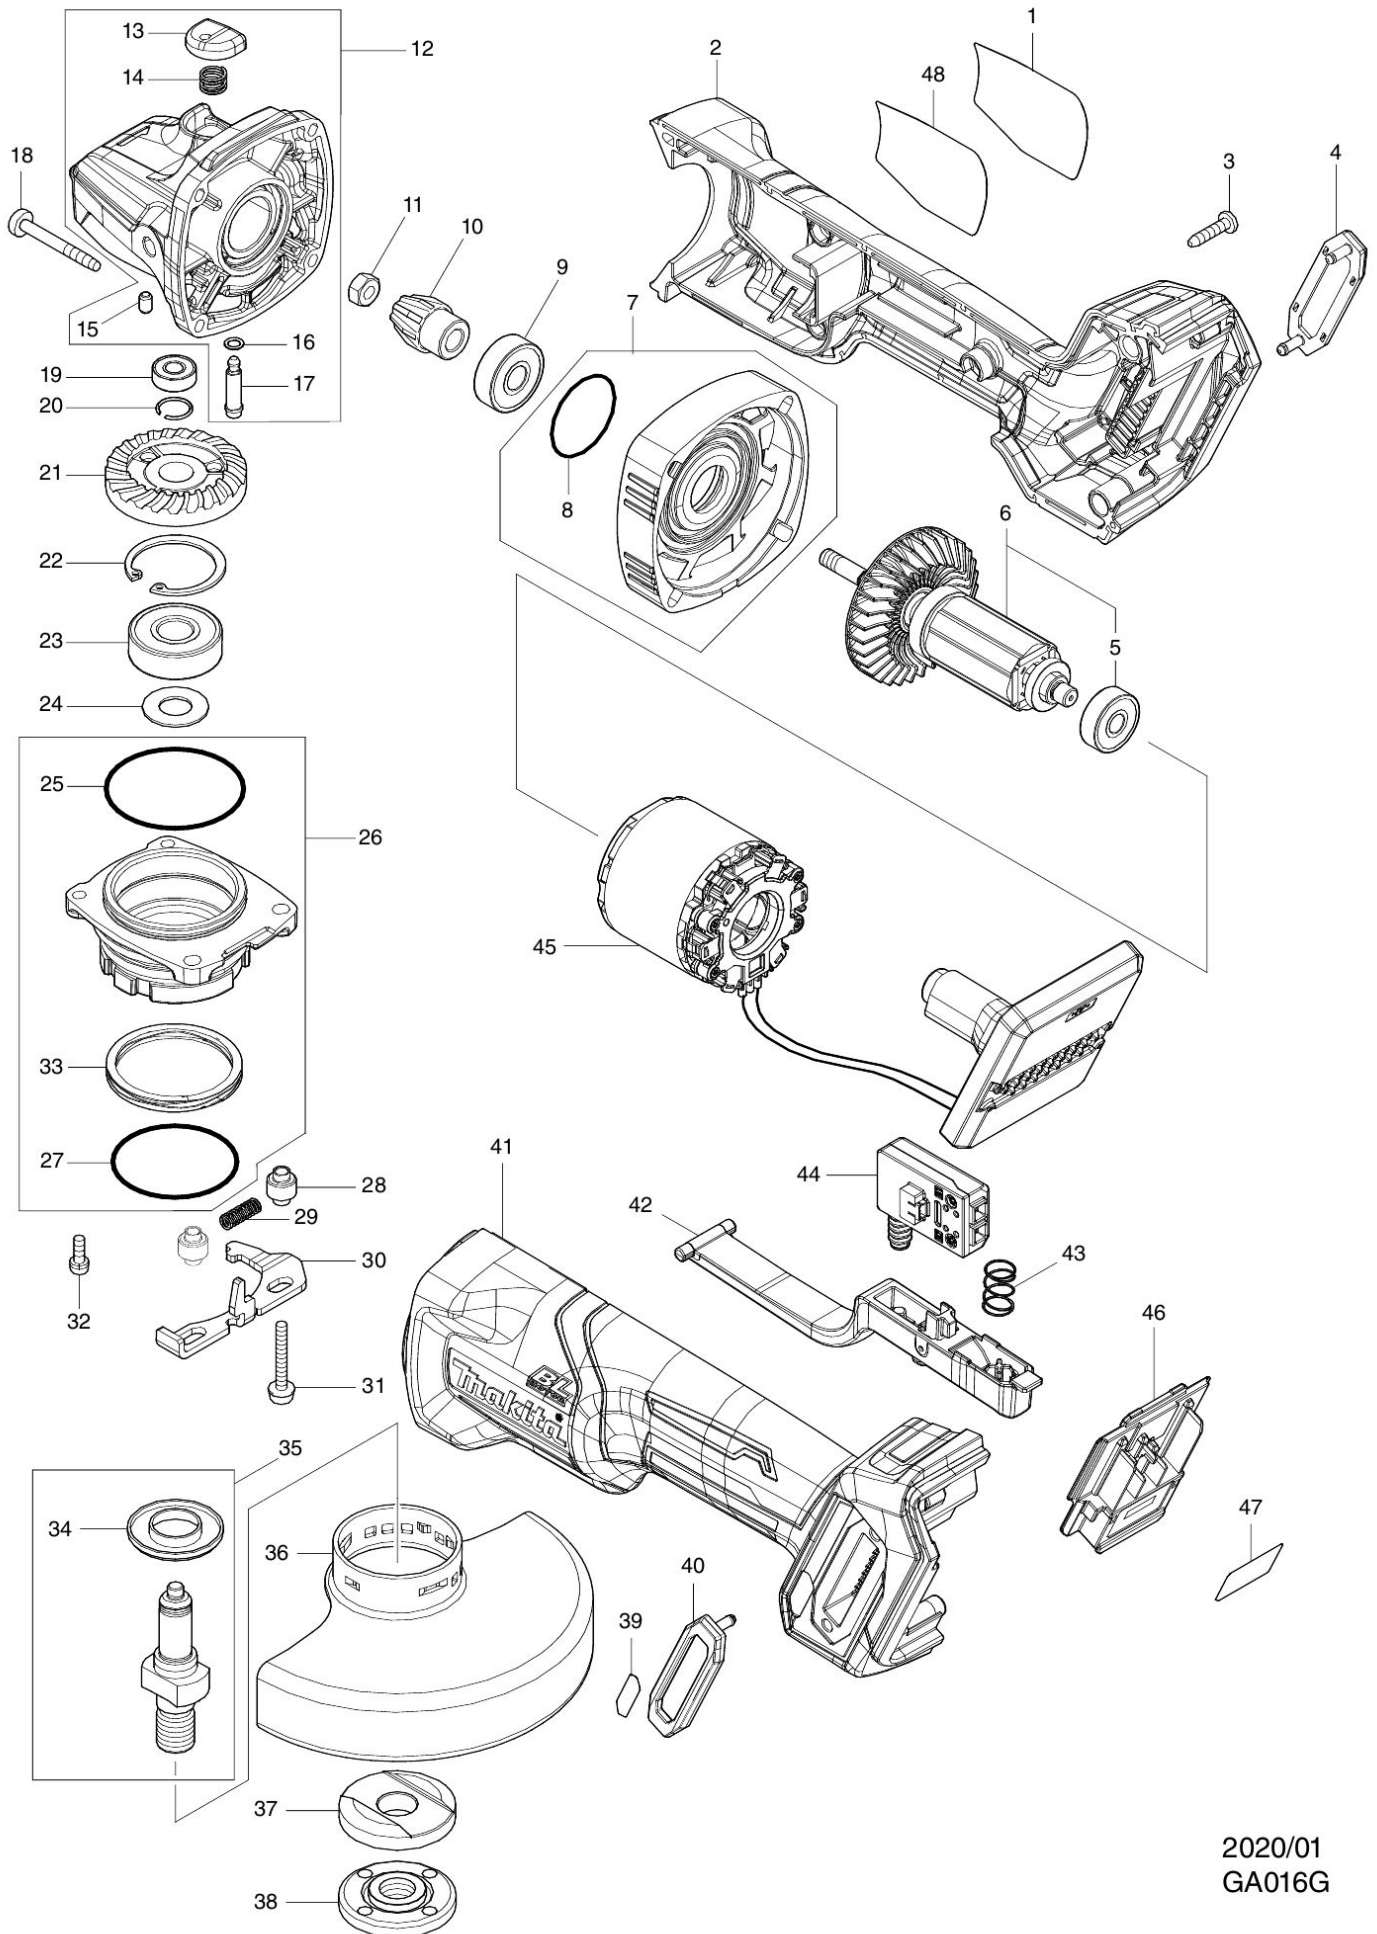

Partdrawing for GA016GZ - Haakse slijper

2020/01
GA016G

Nr.	Part nr.	Name
001	8008U5-3	Label trs
002	183P28-0	Motorhuisset GA016G
002C10	263005-3	Rubber Pen 6
003	266326-2	Tap Schroef 4X18Mm
004	422563-0	Stofkap GA-40V serie
005	210023-2	KOGELLAGER 627DDW P
006	519595-7	Anker GA-40V serie
007	136190-4	Tandwielhuis GA-40V serie
008	213445-5	O-Ring 26 P
009	210042-8	Kogellager 629Lib A
010	226976-5	Tandwiel 10 GA-40V serie
011	252186-8	Moer M6 9554Nb
012	136198-8	Tandwielhuis GA-40V serie
013	412234-7	Afdekkap GA005G
014	233072-2	Drukveer 8 9541-9542
015	263002-9	Rubber Pen 4 6413 A
016	213960-9	O-RING 5 9554NB/GA40/5030 P
017	256546-6	Kraagpin 4Mm Dga505
018	266048-4	Tapschroef 4X40
019	210033-9	Kogellager 696Zz P
020	233950-6	Veerring 11 Ga4530
021	226862-0	Tandwiel 37 DGA505 A
022	962151-6	Borgring R-32 A
023	211129-9	Kogellager 6201Ddw A
024	253464-9	Sluitring 12mm GA-40V serie
025	213622-9	O-Ring 45 9554Nb
026	136261-7	Lagerhuis GA016G
027	213510-0	O-Ring 36
028	327322-6	Bus 4
029	232490-1	Drukveer 4
030	347642-2	Hendel A GA008G
031	911159-7	Kruiskopschroef 4X30 *
032	911128-8	Schroef 4X16 P
033	232542-8	Ring 41mm GA5050
034	347640-6	Labyrintring GA008G
035	136260-9	As GA016G
036	347480-2	Beschermkap 125 Ga5050
037	224415-9	Binnenflens haakse slijper 115-230mm zonder rem
038	224554-5	Sluitmoer haakse slijper
039	8007R2-2	Label XGT logo
040	422563-0	Stofkap GA-40V serie
041	183P28-0	Motorhuisset GA016G
041C10	263005-3	Rubber Pen 6
042	140T33-4	Schakelaarhandel GA012G
043	233263-5	Drukveer 9mm GA013G
044	651083-9	Schakelaar C3Xa-1Pspm Dsp600
045	629481-5	Veld GA016G
046	632P65-6	Controleunit GA-40V serie
047	856Y59-3	Label serienr GA016G

Partdrawing for GA016GZ - Haakse slijper

Nr.	Part nr.	Name
048	856Y57-7	Naamplaat GA016G