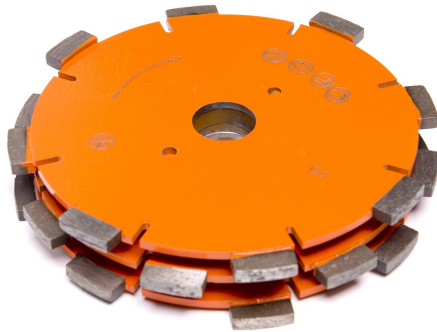

### OMSCHRIJVING

- DRIEVOUDIG DIAMANTBLAD D150 MM VOOR ÉÉN-STAPS SLEUVEN ZAGEN

### PRODUCT OMSCHRIJVING

Tijdbesparende schijven voor het maken van sleuven

### EIGENSCHAPPEN EN VOORDELEN

- Een-staps sleuven zagen zonder dat reinigen nodig is
- Instelbare breedtes
- Diepten tot maximaal 35 mm in kalksteen, metselwerk en holle baksteen
- Speciaal ontwikkeld voor gebruik met de D90

### PRODUCT ASSORTIMENT

Diameter ▲▼	Korte productomschrijving ▲▼	Aantal stuks ▲▼	Code ▲▼
150 mm	SLEUVENZAAG DIASLOT D.150 - SLEUFBREEDTE 8, 18, 30 MM	1	610290