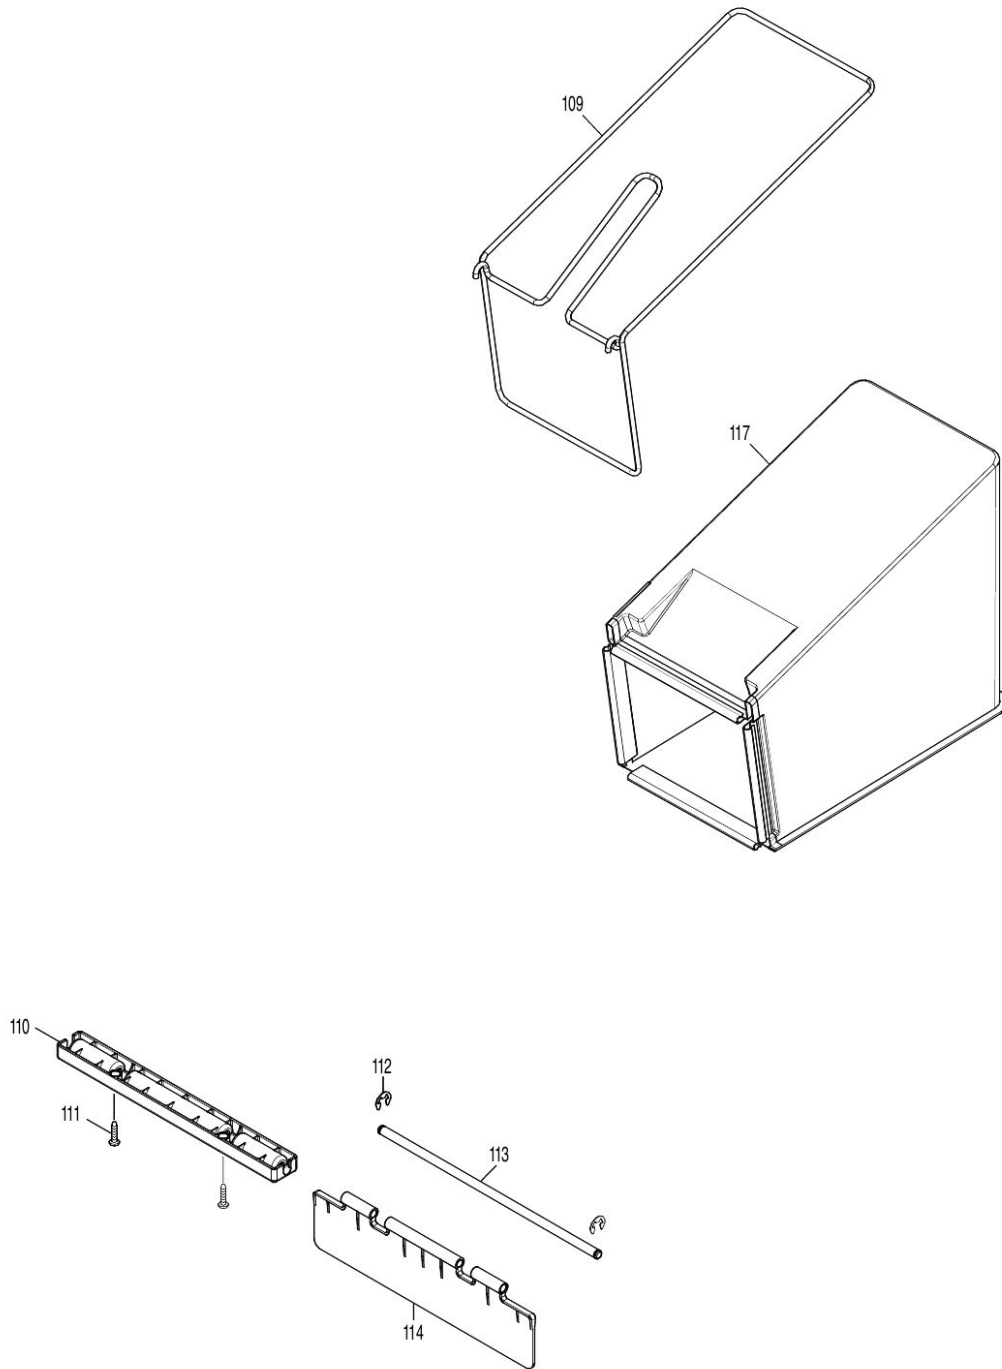

Nr.	Part nr.	Name
001	326636-0	Schakelaarhandel Um104D
002	231876-6	Trekveer 9 Am/Blm
003	911138-5	Schroef 4X20 A
004	455075-8	Hefboom Dlm380
005	455078-2	Schakelarm Dlm380D
007	143510-5	Duwboom (Boven) Am/Blm A
008	459804-1	Schakelaarhuis DLM382
009	233068-3	Drukveer 6Mm Am3643
010	455074-0	Schakelknop Dlm380
011	650730-9	Schakelaar Dhs710
012	687124-5	Klemstrip 9555Nb/Bo3711 A
013	265999-8	Tapschroef 4X25
014	140N15-0	Schakelaarkap DLM382/432
014C10	890374-5	Label Waarschuw Am3643
015	266326-2	Tap Schroef 4X18Mm
016	266326-2	Tap Schroef 4X18Mm
017	456352-1	Schakelhendelhuiskap Am/Blm431
018	456351-3	Schakelhendelhuis Am/Blm431
019	327413-3	Duwboom onder DLM382/432
020	265A14-4	Moerbout M6X50Mm Am/Blm A
021	264070-5	Sterknop M6 Am/Blm
024	266729-0	Sterknop M8X35Mm Am/Blm
026	459809-1	Kabelhouder DLM382/432
027	660393-3	Draadboom DLM382/432
028	140N21-5	Batterijkap DLM382/432
028C10	8005W1-7	Label waarschuw DLM382
029	890375-3	Label Waarschuw Am3643
030	856L30-9	Naamplaat DLM382
031	856L35-9	Label serienr DLM382
032	8005W9-1	Label indic A DLM382
033	8005W7-5	Label indic B DLM382
034	8005W8-3	Label indic C DLM382
035	266459-3	Tapschroef Pf 5X25
036	273675-0	Handgreep Blm430/Am3643
037	643890-4	Contactsleutel
038	266326-2	Tap Schroef 4X18Mm
039	183N35-1	Batterijhuis DLM382/432
039C10	263005-3	Rubber Pen 6
040	644809-6	Aansluitunit Djr186
041	183N35-1	Batterijhuis DLM382/432
041C10	263005-3	Rubber Pen 6
042	266326-2	Tap Schroef 4X18Mm
043	127393-1	Maaidekkap DLM382
044	266326-2	Tap Schroef 4X18Mm
045	453250-0	Deblokkeerknop Am/Blm
046	233173-6	Drukveer 4 Uc30/35/4020A
047	453251-8	Deblokkeerknopbasis Am/Blm
048	266326-2	Tap Schroef 4X18Mm
049	620B91-3	Lichtcircuit DLM382/432