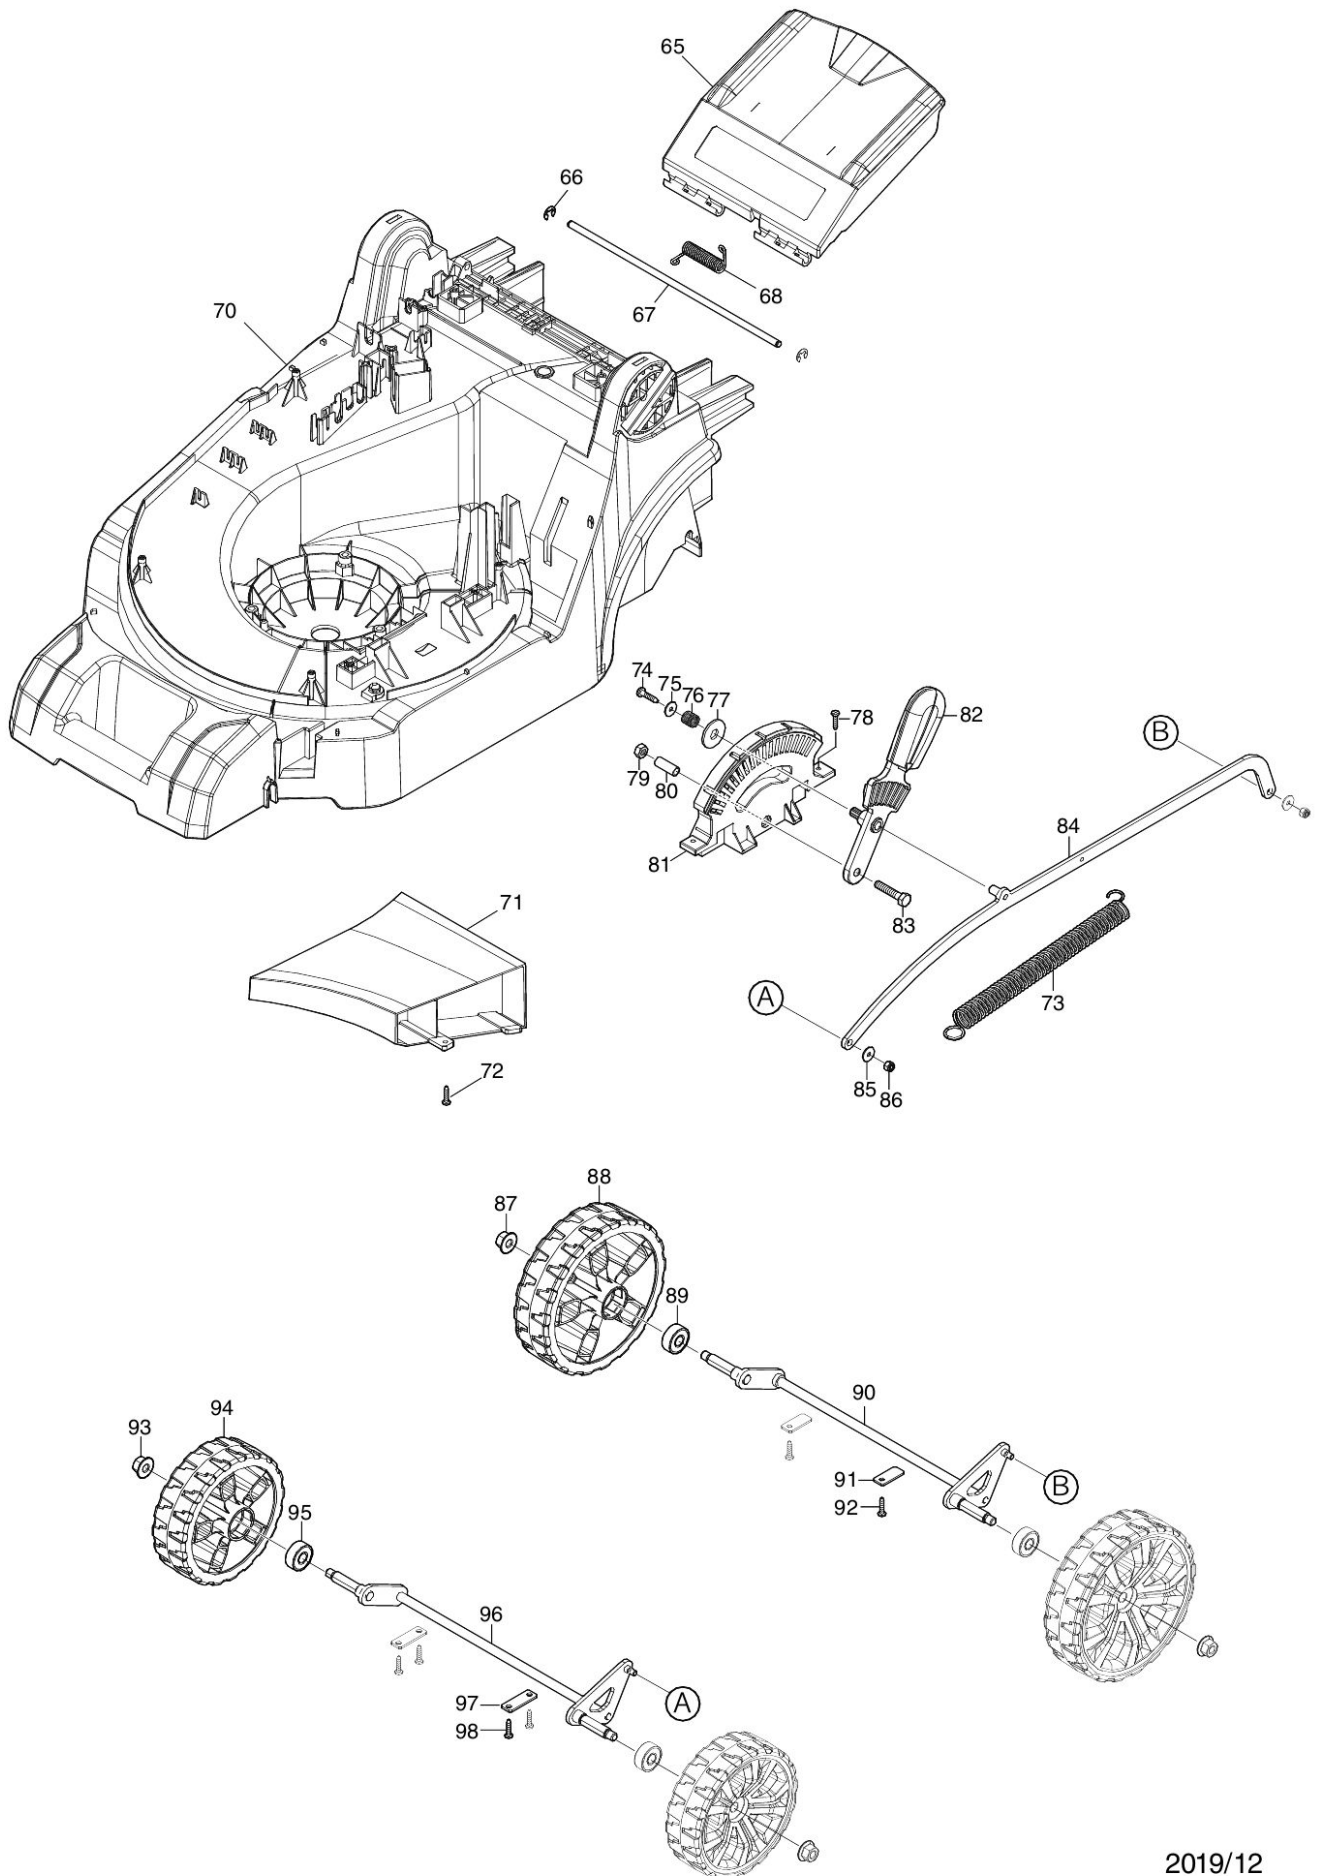

Nr.	Part nr.	Name
001	326636-0	Schakelaarhandel Um104D
002	231876-6	Trekveer 9 Am/Blm
003	911138-5	Schroef 4X20 A
004	455075-8	Hefboom Dlm380
005	455078-2	Schakelarm Dlm380D
007	143510-5	Duwboom (Boven) Am/Blm A
008	459804-1	Schakelaarhuis DLM382
009	233068-3	Drukveer 6Mm Am3643
010	455074-0	Schakelknop Dlm380
011	650730-9	Schakelaar Dhs710
012	687124-5	Klemstrip 9555Nb/Bo3711 A
013	265999-8	Tapschroef 4X25
014	140N15-0	Schakelaarkap DLM382/432
014C10	890374-5	Label Waarschuw Am3643
015	266326-2	Tap Schroef 4X18Mm
016	266326-2	Tap Schroef 4X18Mm
017	456352-1	Schakelhendelhuiskap Am/Blm431
018	456351-3	Schakelhendelhuis Am/Blm431
019	327413-3	Duwboom onder DLM382/432
020	265A14-4	Moerbout M6X50Mm Am/Blm A
021	264070-5	Sterknop M6 Am/Blm
024	266729-0	Sterknop M8X35Mm Am/Blm
026	459809-1	Kabelhouder DLM382/432
027	660393-3	Draadboom DLM382/432
028	140N21-5	Batterijkap DLM382/432
028C10	8005W1-7	Label waarschuw DLM382
029	890375-3	Label Waarschuw Am3643
030	856L30-9	Naamplaat DLM382
031	856L35-9	Label serienr DLM382
032	8005W9-1	Label indic A DLM382
033	8005W7-5	Label indic B DLM382
034	8005W8-3	Label indic C DLM382
035	266459-3	Tapschroef Pf 5X25
036	273675-0	Handgreep Blm430/Am3643
037	643890-4	Contactsleutel
038	266326-2	Tap Schroef 4X18Mm
039	183N35-1	Batterijhuis DLM382/432
039C10	263005-3	Rubber Pen 6
040	644809-6	Aansluitunit Djr186
041	183N35-1	Batterijhuis DLM382/432
041C10	263005-3	Rubber Pen 6
042	266326-2	Tap Schroef 4X18Mm
043	127393-1	Maaidekkap DLM382
044	266326-2	Tap Schroef 4X18Mm
045	453250-0	Deblokkeerknop Am/Blm
046	233173-6	Drukveer 4 Uc30/35/4020A
047	453251-8	Deblokkeerknopbasis Am/Blm
048	266326-2	Tap Schroef 4X18Mm
049	620B91-3	Lichtcircuit DLM382/432