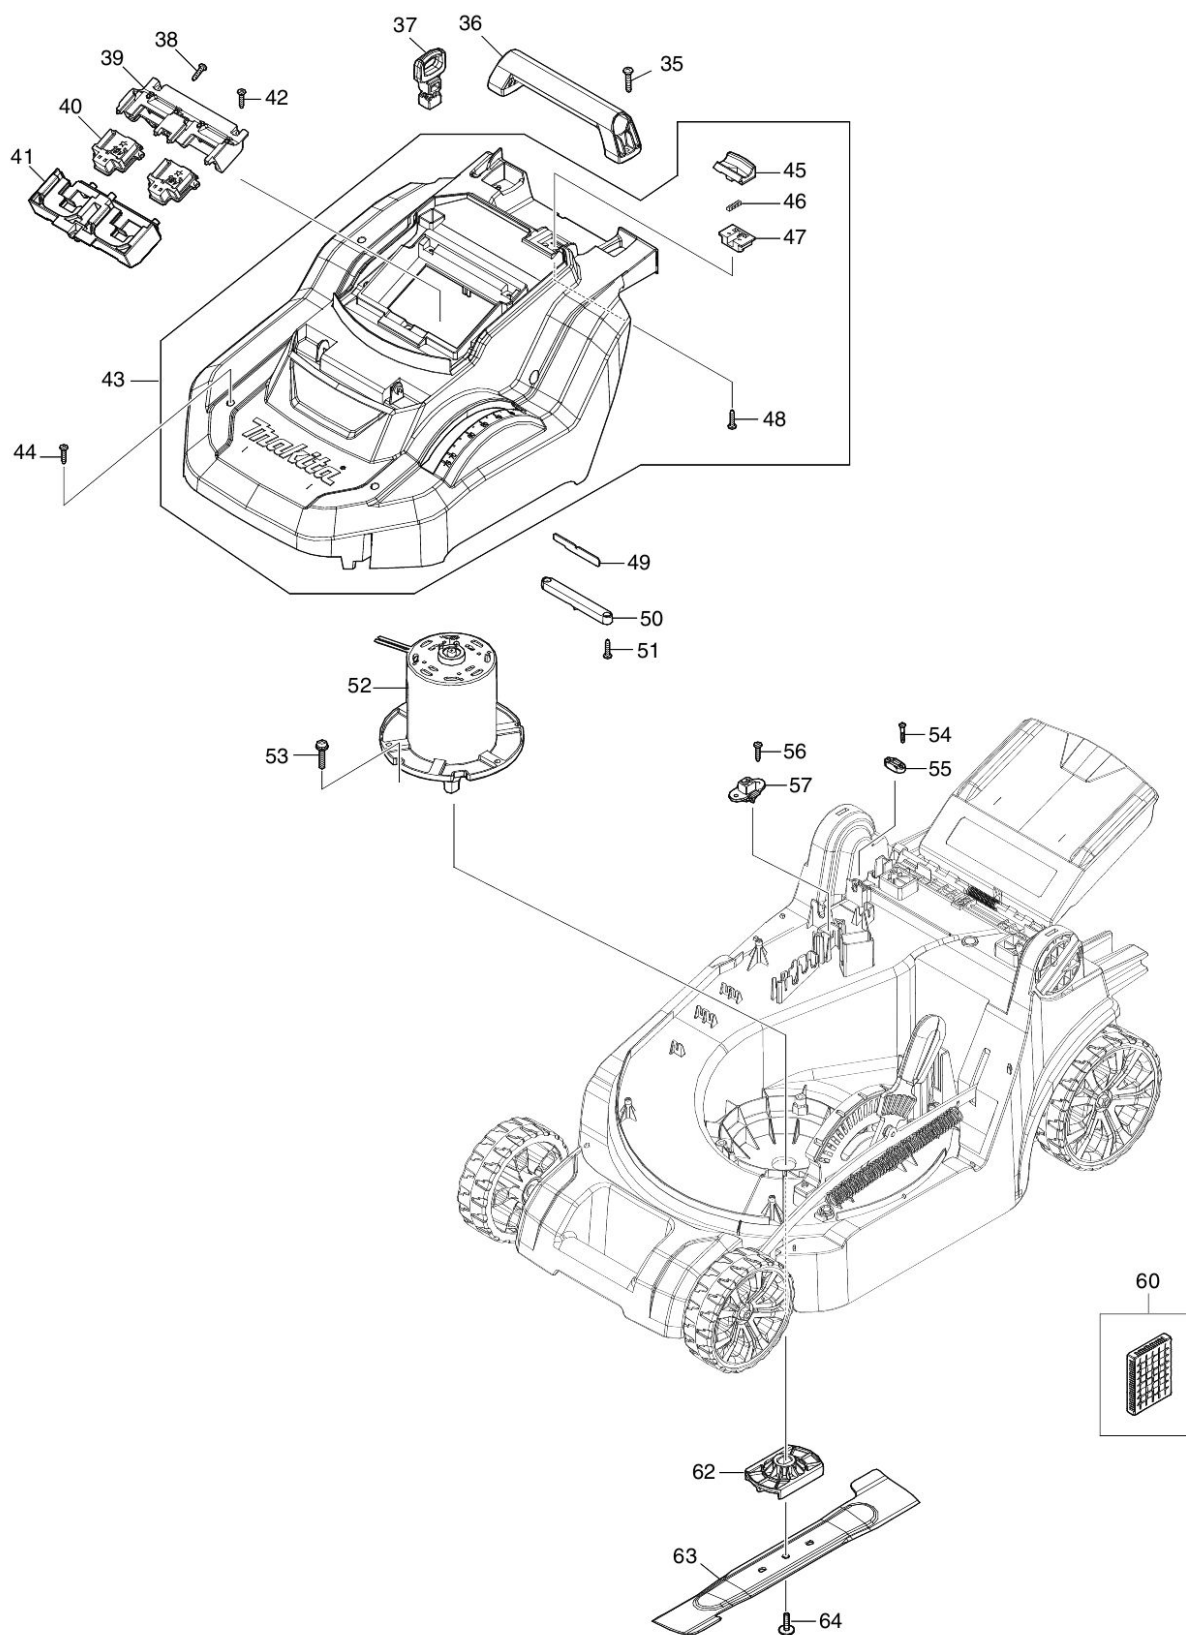

Nr.	Part nr.	Name
001	326636-0	Schakelaarhandel Um104D
002	231876-6	Trekveer 9 Am/Blm
003	911138-5	Schroef 4X20 A
004	455075-8	Hefboom Dlm380
005	455078-2	Schakelarm Dlm380D
007	143510-5	Duwboom (Boven) Am/Blm A
008	459804-1	Schakelaarhuis DLM382
009	233068-3	Drukveer 6Mm Am3643
010	455074-0	Schakelknop Dlm380
011	650730-9	Schakelaar Dhs710
012	687124-5	Klemstrip 9555Nb/Bo3711 A
013	265999-8	Tapschroef 4X25
014	140N15-0	Schakelaarkap DLM382/432
014C10	890374-5	Label Waarschuw Am3643
015	266326-2	Tap Schroef 4X18Mm
016	266326-2	Tap Schroef 4X18Mm
017	456352-1	Schakelhendelhuiskap Am/Blm431
018	456351-3	Schakelhendelhuis Am/Blm431
019	327413-3	Duwboom onder DLM382/432
020	265A14-4	Moerbout M6X50Mm Am/Blm A
021	264070-5	Sterknop M6 Am/Blm
024	266729-0	Sterknop M8X35Mm Am/Blm
026	459809-1	Kabelhouder DLM382/432
027	660393-3	Draadboom DLM382/432
028	140N21-5	Batterijkap DLM382/432
028C10	8005W1-7	Label waarschuw DLM382
029	890375-3	Label Waarschuw Am3643
030	856L30-9	Naamplaat DLM382
031	856L35-9	Label serienr DLM382
032	8005W9-1	Label indic A DLM382
033	8005W7-5	Label indic B DLM382
034	8005W8-3	Label indic C DLM382
035	266459-3	Tapschroef Pf 5X25
036	273675-0	Handgreep Blm430/Am3643
037	643890-4	Contactsleutel
038	266326-2	Tap Schroef 4X18Mm
039	183N35-1	Batterijhuis DLM382/432
039C10	263005-3	Rubber Pen 6
040	644809-6	Aansluitunit Djr186
041	183N35-1	Batterijhuis DLM382/432
041C10	263005-3	Rubber Pen 6
042	266326-2	Tap Schroef 4X18Mm
043	127393-1	Maaidekkap DLM382
044	266326-2	Tap Schroef 4X18Mm
045	453250-0	Deblokkeerknop Am/Blm
046	233173-6	Drukveer 4 Uc30/35/4020A
047	453251-8	Deblokkeerknopbasis Am/Blm
048	266326-2	Tap Schroef 4X18Mm
049	620B91-3	Lichtcircuit DLM382/432